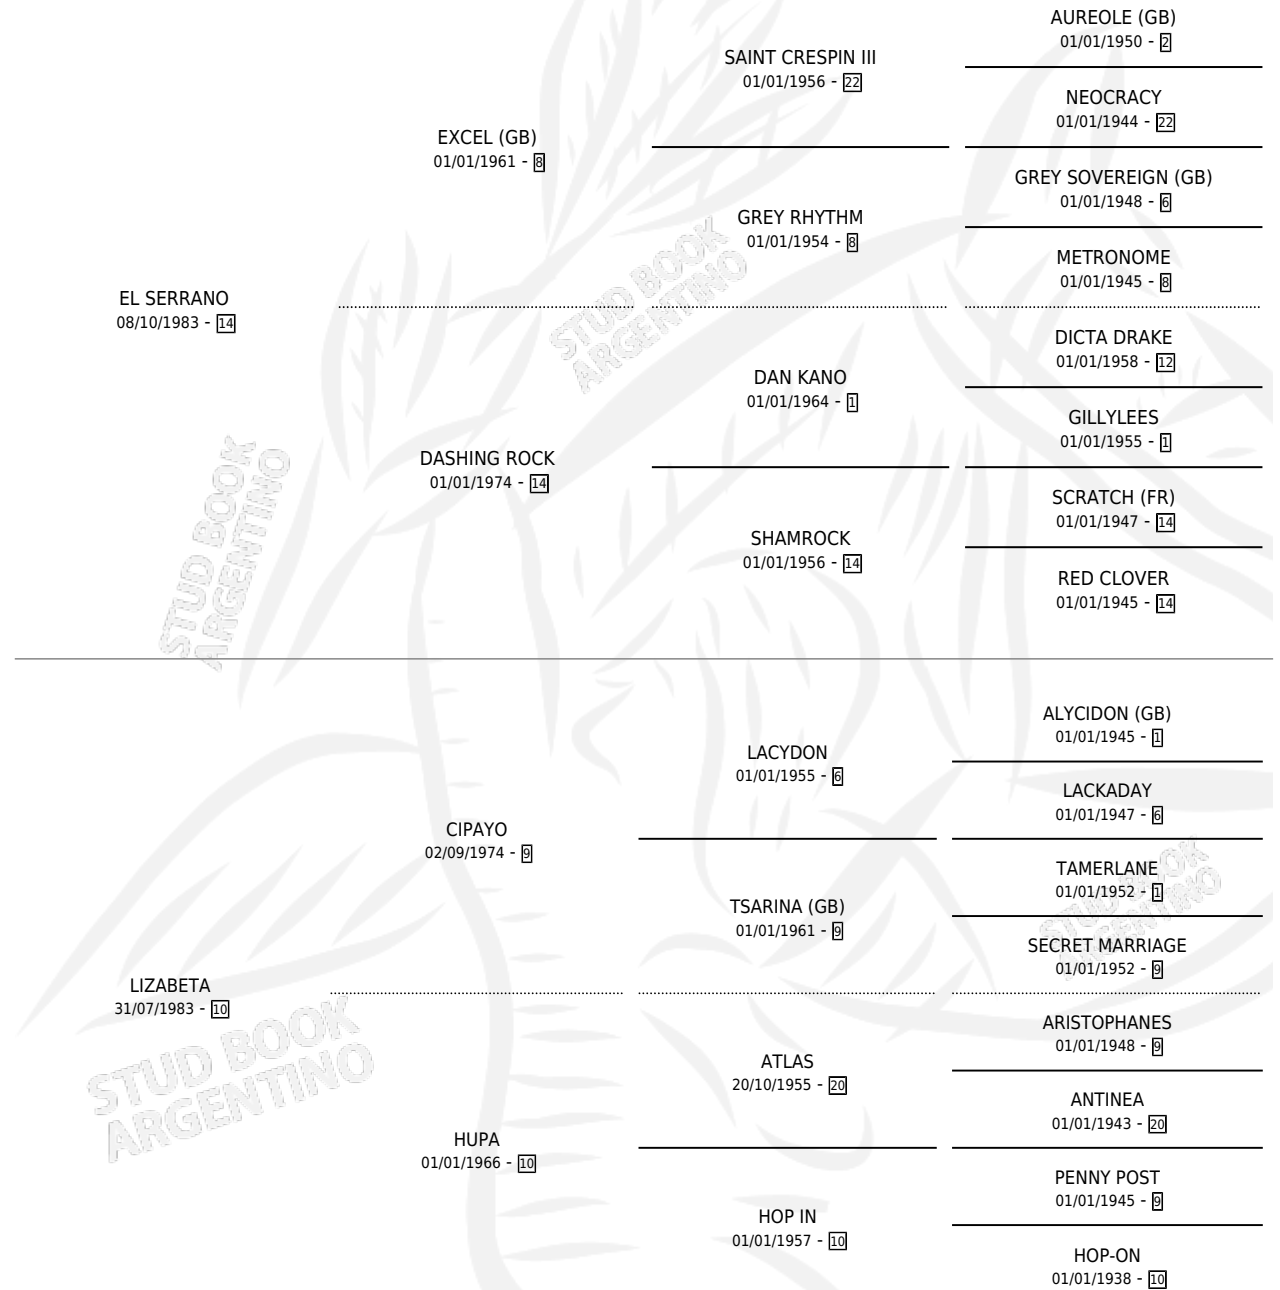

LIZARD

por **EL SERRANO** y **LIZABETA** por **CIPAYO**

Argentina · Hembra · Zaino · SP · 13/08/1993
Familia 10-a · Volumen 35

ESTADO

TIPIFICACIÓN SANGUÍNEA	X
TIPIFICACIÓN POR ADN	X
PASAPORTE	X
IDENTIFICACIÓN POR MICROCHIP	X
REPRODUCTOR	X

Lugar de nacimiento: La Irenita

Criador: Sin dato

PEDIGREE

LIZARD

Datos oficiales del Stud Book Argentino

Documento generado el 14/05/2026

studbook.org.ar