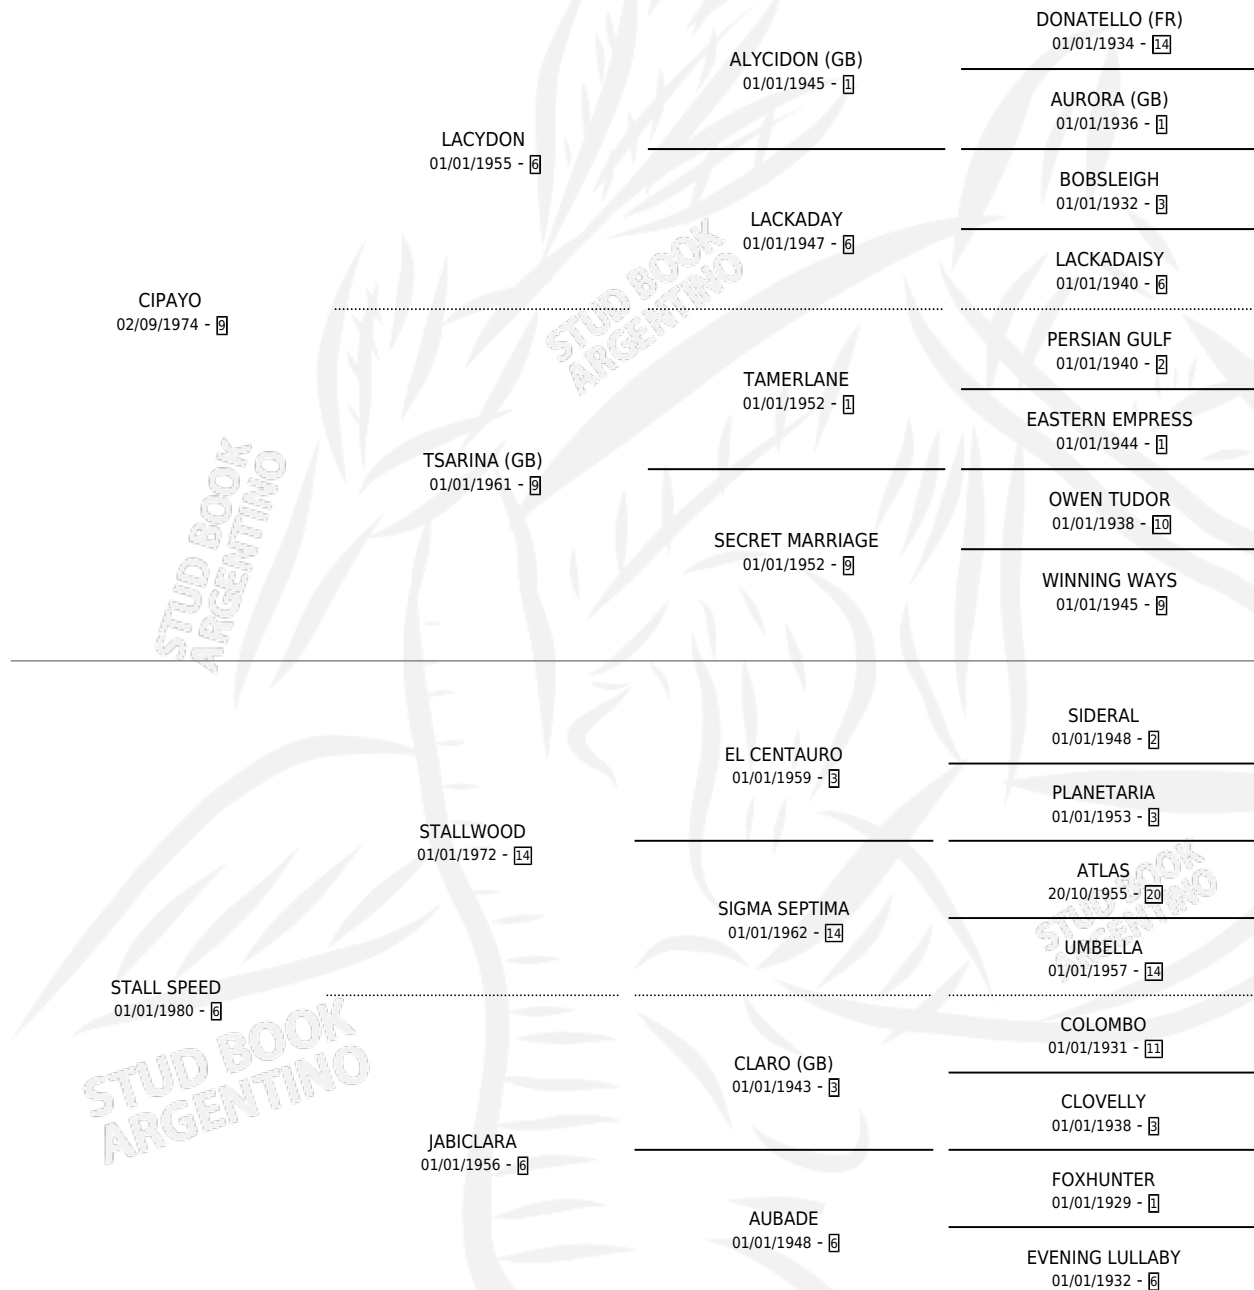

Lugar de nacimiento: La Irenita

Criador: Sin dato

~

HIJOS

	MACHOS	HEMBRAS
6 NACIERON	4	2
3 CORRIERON	3	0
2 GANARON	2	0
0 GANADORES CL	0 GANADORES GR	0 GANADORES G1

PEDIGREE

CAMPAÑA

Solo carreras oficiales de Argentina