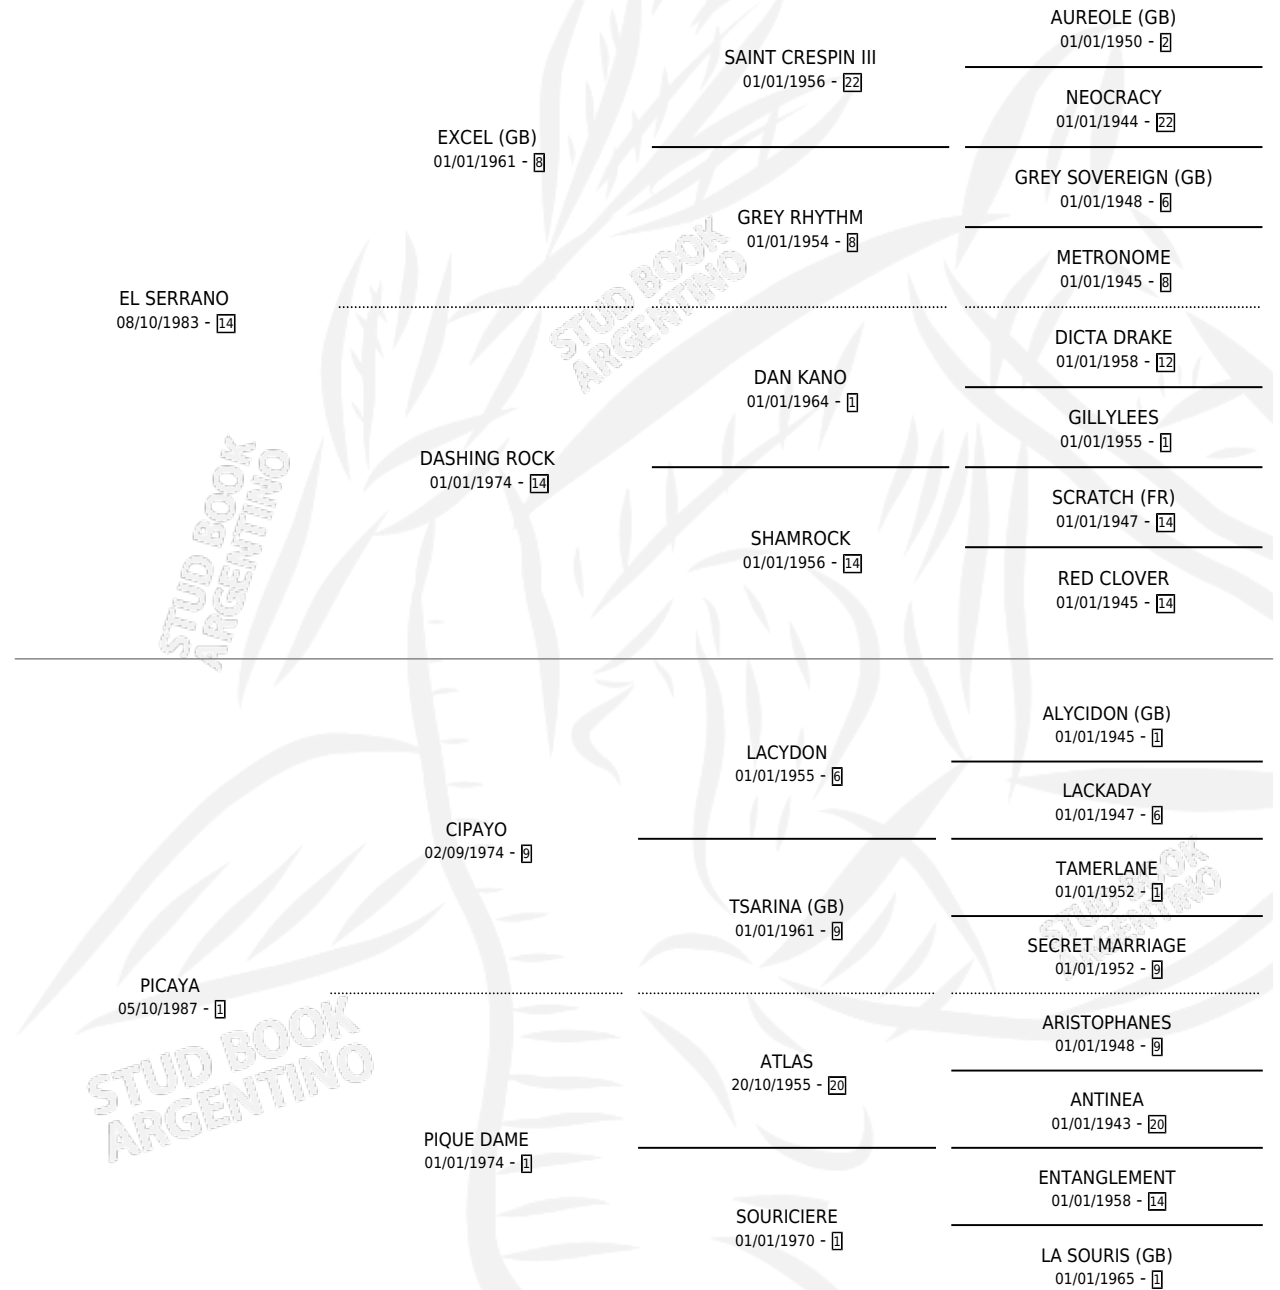

LA PICA

por **EL SERRANO** y **PICAYA** por **CIPAYO**

Argentina · Hembra · Alazan · SP · 25/08/1993
Familia 1-n · Volumen 35

ESTADO

TIPIFICACIÓN SANGUÍNEA	X
TIPIFICACIÓN POR ADN	X
PASAPORTE	X
IDENTIFICACIÓN POR MICROCHIP	X
REPRODUCTOR	X

Lugar de nacimiento: La Irenita

Criador: Sin dato

PEDIGREE

LA PICA

Datos oficiales del Stud Book Argentino

Documento generado el 14/05/2026

studbook.org.ar