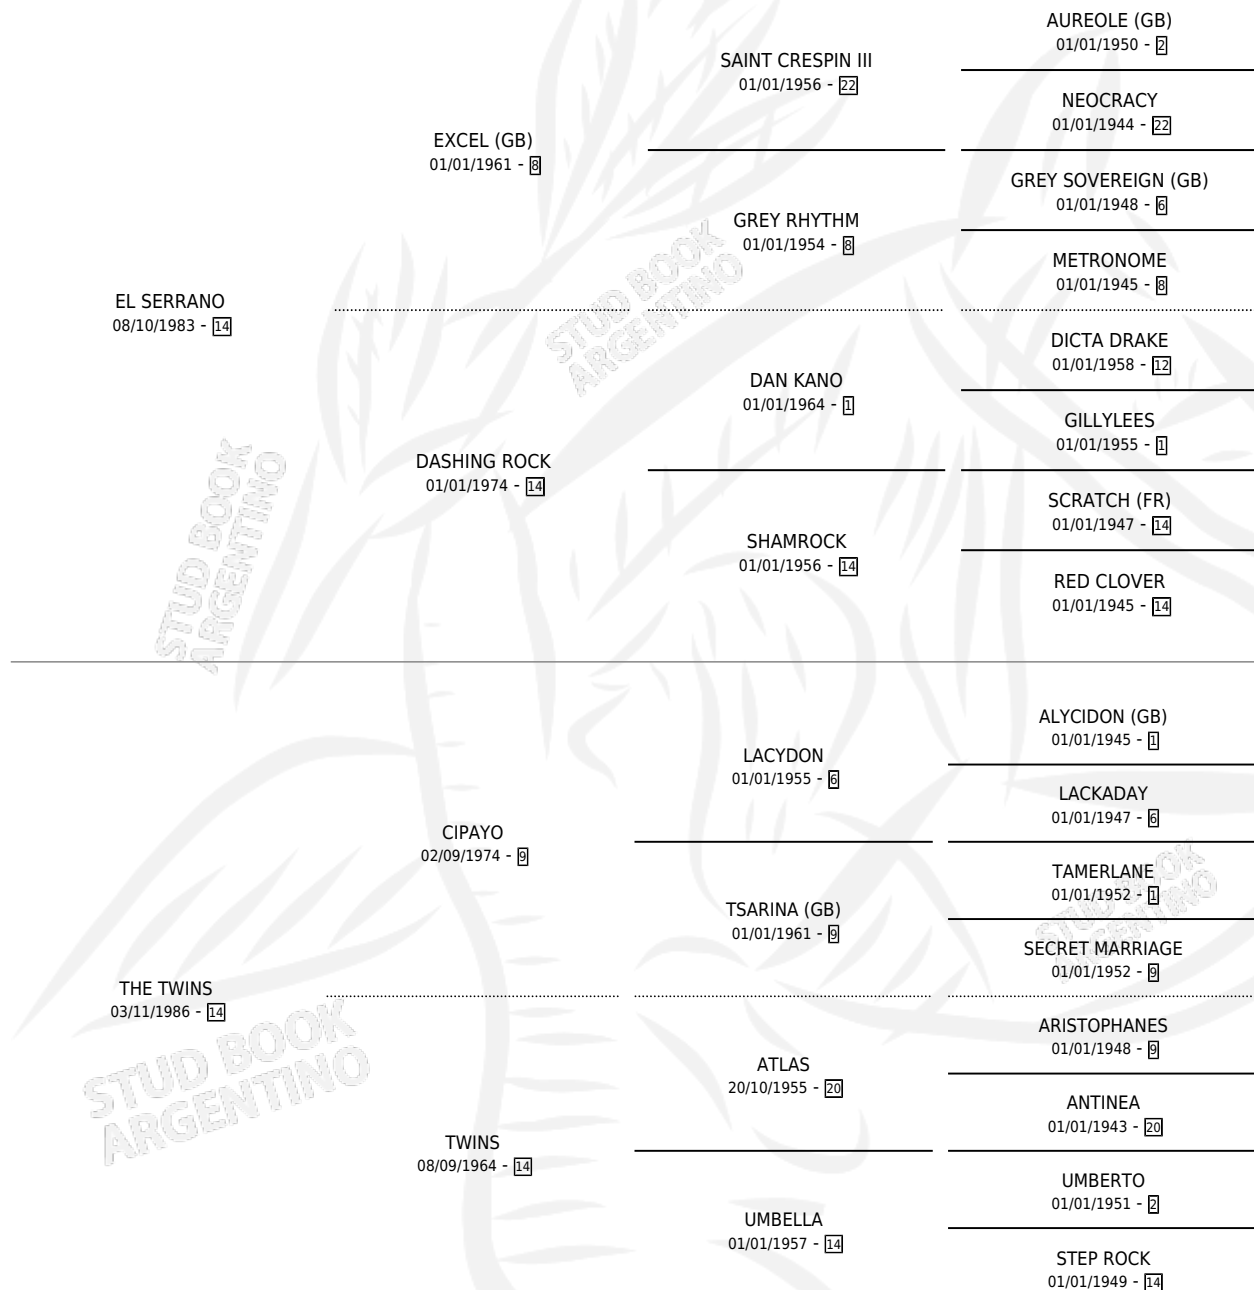

TWIN TOWER

por EL SERRANO y THE TWINS por CIPAYO

Argentina · Hembra · Zaino · SP · 26/08/1993
Familia 14-c · Volumen 35

ESTADO

TIPIFICACIÓN SANGUÍNEA	✓
TIPIFICACIÓN POR ADN	X
PASAPORTE	X
IDENTIFICACIÓN POR MICROCHIP	X
REPRODUCTOR	✓

Lugar de nacimiento: La Irenita

Criador: Sin dato

~

HIJOS

	MACHOS	HEMBRAS
1 NACIERON	0	1
SIN ACTUACIONES		

PEDIGREE

S

mientos 1 / Efectividad 50.00%

PADRILLO	PRODUCTO	CRIADOR	1ER SERVICIO	ÚLTIMO SERVICIO
NOT TOO EASY (USA)	∅		18/10/2001	18/10/2001
NOT TOO EASY (USA)	TRICOLOR (H Z, 03/10/2001)	REPETTO MIGUEL ANGEL	24/10/2000	24/10/2000

TWIN TOWER

Datos oficiales del Stud Book Argentino