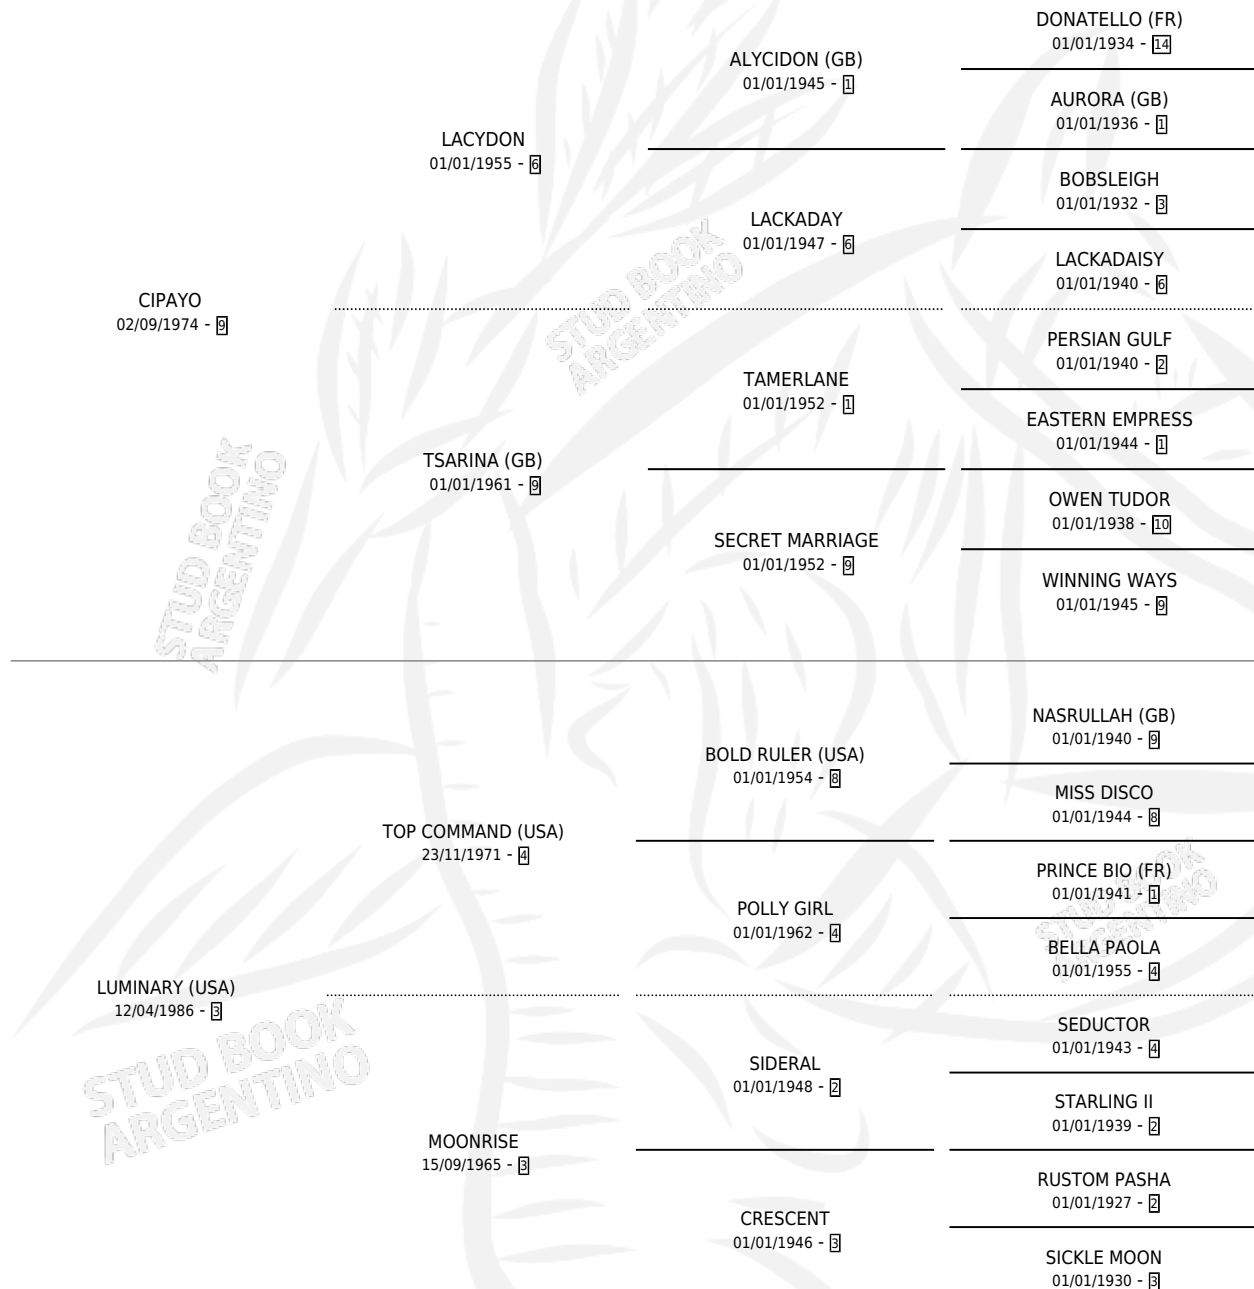

TOP LUMINARY

por CIPAYO y LUMINARY (USA) por TOP COMMAND (USA)

Argentina · Hembra · Zaino · SP · 02/09/1993
Familia 3-o · Volumen 35

ESTADO

TIPIFICACIÓN SANGUÍNEA	✓
TIPIFICACIÓN POR ADN	✓
PASAPORTE	X
IDENTIFICACIÓN POR MICROCHIP	X
REPRODUCTOR	✓

Lugar de nacimiento: La Irenita
Criador: Sin dato

~

HIJOS

	MACHOS	HEMBRAS
14 NACIERON	9	5
11 CORRIERON	7	4
7 GANARON	5	2

0	0	0
GANADORES CL	GANADORES GR	GANADORES G1

PEDIGREE