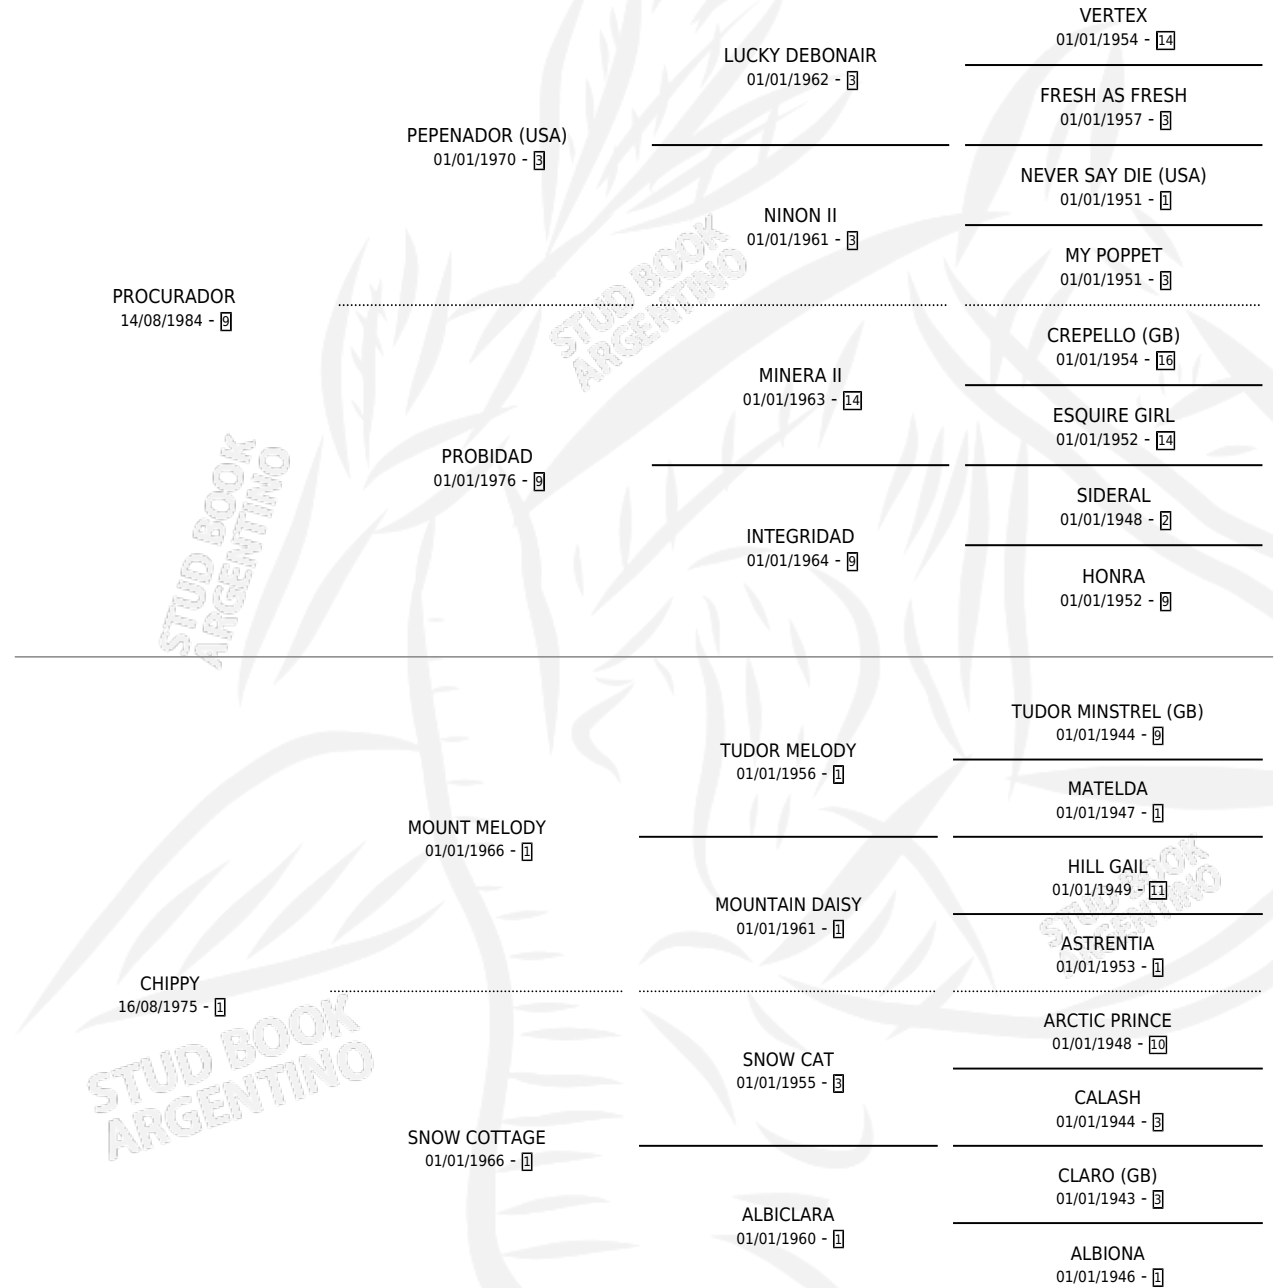

BRUJA FEA

por PROCURADOR y CHIPPY por MOUNT MELODY

Argentina · Hembra · Alazan · SP · 10/08/1993
Familia 1-e · Volumen 35

ESTADO

TIPIFICACIÓN SANGUÍNEA	X
TIPIFICACIÓN POR ADN	X
PASAPORTE	X
IDENTIFICACIÓN POR MICROCHIP	X
REPRODUCTOR	✓

Lugar de nacimiento: La Guacha

Criador: Sin dato

PEDIGREE