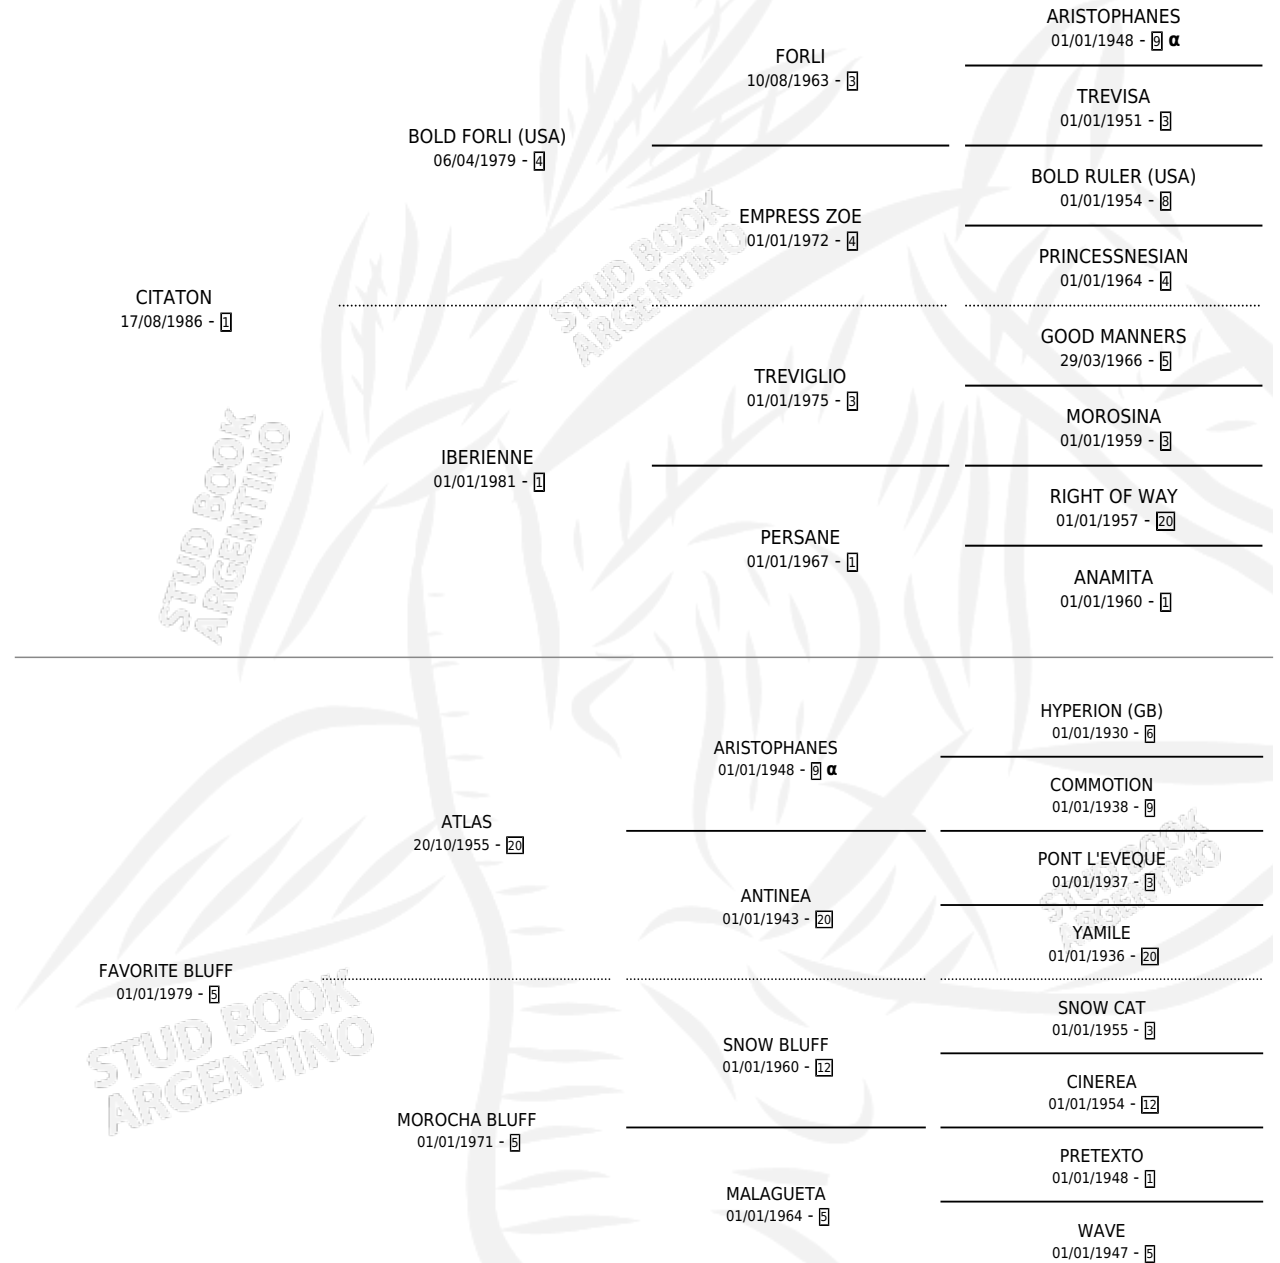

# CI BLUFF

por CITATON y FAVORITE BLUFF por ATLAS

Argentina · Macho · Alazan · SP · 24/08/1993  
Familia 5-d · Volumen 35

## ESTADO

TIPIFICACIÓN SANGUÍNEA	X
TIPIFICACIÓN POR ADN	X
PASAPORTE	X
IDENTIFICACIÓN POR MICROCHIP	X
REPRODUCTOR	X

**Lugar de nacimiento:** Don Fede

**Criador:** Sin dato

## PEDIGREE

INBREEDING : α