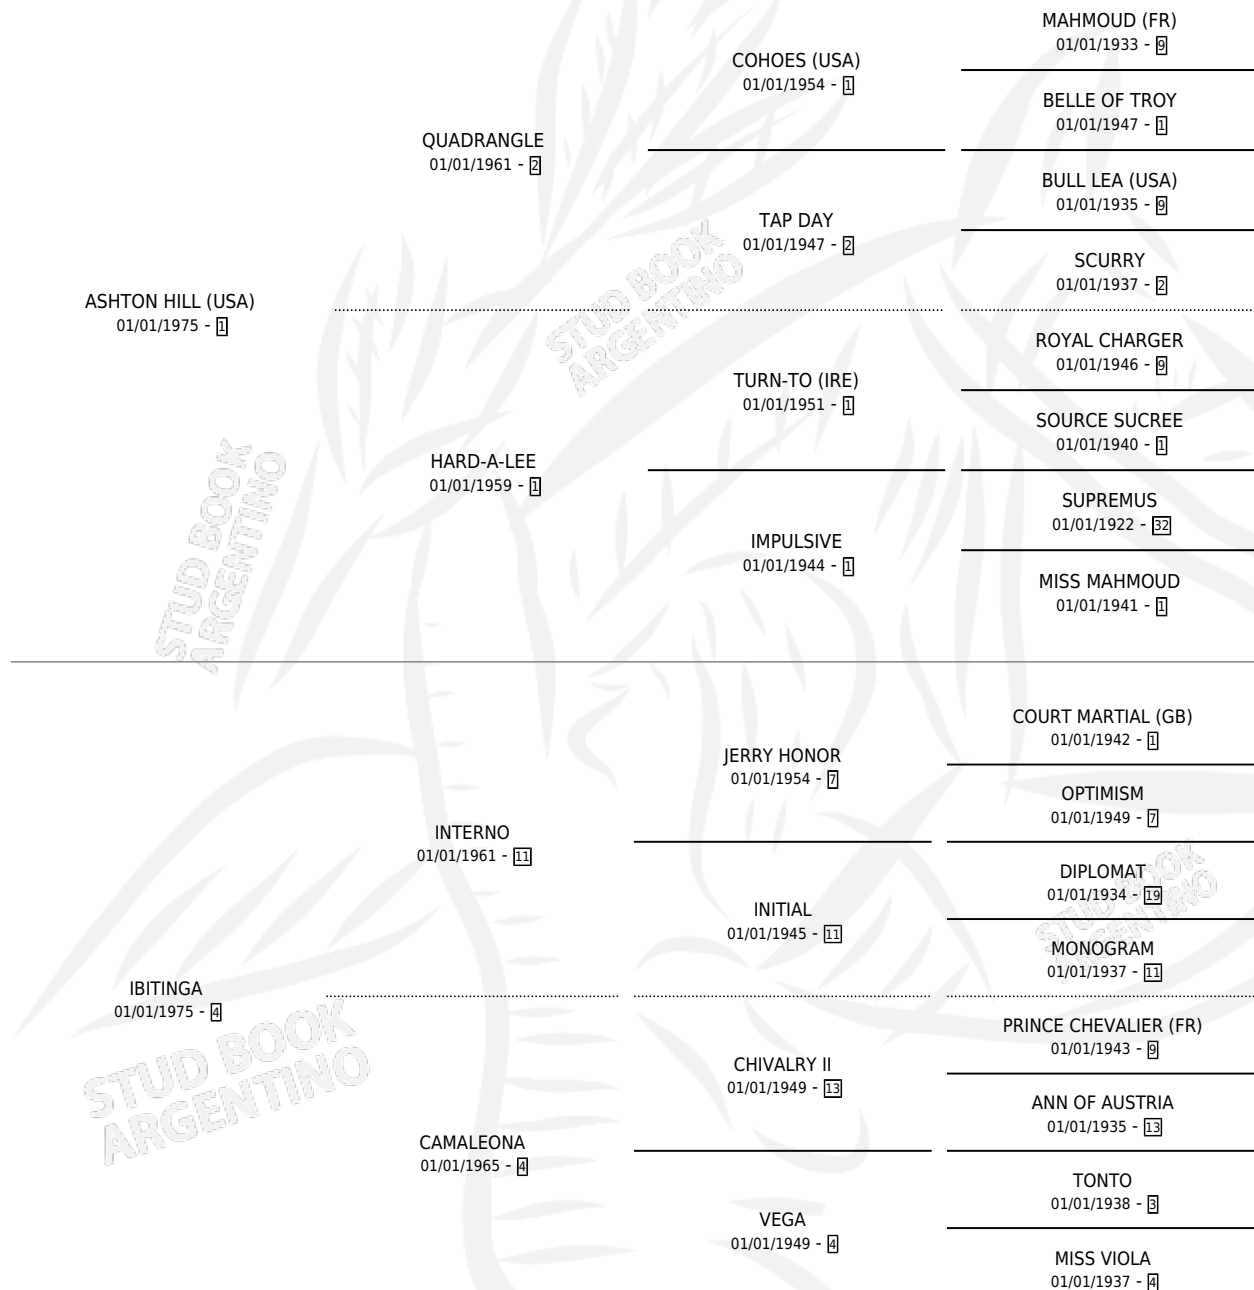

# LA ANGUSTIADA

por ASHTON HILL (USA) y IBITINGA por INTERNO

Argentina · Hembra · Zaino · SP · 11/08/1993  
Familia 4-b · Volumen 35

## ESTADO

TIPIFICACIÓN SANGUÍNEA	✓
TIPIFICACIÓN POR ADN	✓
PASAPORTE	X
IDENTIFICACIÓN POR MICROCHIP	X
REPRODUCTOR	✓

**Lugar de nacimiento:** El Caudillo  
**Criador:** Ghullermini Abundio

~

## HIJOS

	MACHOS	HEMBRAS
6 NACIERON	2	4
6 CORRIERON	2	4
3 GANARON	1	2
<b>0</b> GANADORES CL	<b>0</b> GANADORES GR	<b>0</b> GANADORES G1

## PEDIGREE

S

cimientos 6 / Efectividad 50.00%

PADRILLO	PRODUCTO	CRIADOR	1ER SERVICIO	ÚLTIMO SERVICIO
DON LETAL	∅		05/12/2011	05/12/2011
<b>LA ANGUSTIADA</b>				
PAINTER	∅		26/10/2010	31/12/2010
<b>Datos oficiales del Stud Book Argentino</b>				
TOWN CAPER (USA)	∅		14/10/2009	11/12/2009
BANDAR (USA)	EL BARBARO (M Z, 28/10/2008)	AMIGO GRACIANO ROBERTO	10/11/2007	13/11/2007
TOWN CAPER (USA)	GRANDE PEPE (M Z, 15/07/2007)	AMIGO GRACIANO ROBERTO	12/08/2006	15/08/2006
CEREBRAL	RUSA ANGUSTIADA (H T, 29/07/2006)	AMIGO GRACIANO ROBERTO	21/08/2005	21/08/2005
HONORIAN	∅		30/10/2004	17/12/2004
CATSKILL (USA)	∅		28/11/2003	30/11/2003
DIAMONT BLACK	NEGRA ANGUSTIADA (H Z, 25/10/2003)	AMIGO GRACIANO ROBERTO	21/10/2002	06/11/2002
AVION SPA	∅		15/09/2000	24/10/2000
DIAMONT BLACK	LA CEÑERA (H Z, 06/10/1999)	AMIGO GRACIANO ROBERTO	03/10/1998	03/11/1998
SINGS	GRAN USURPADORA (H A, 26/09/1998)	AMIGO GRACIANO ROBERTO	29/10/1997	29/10/1997