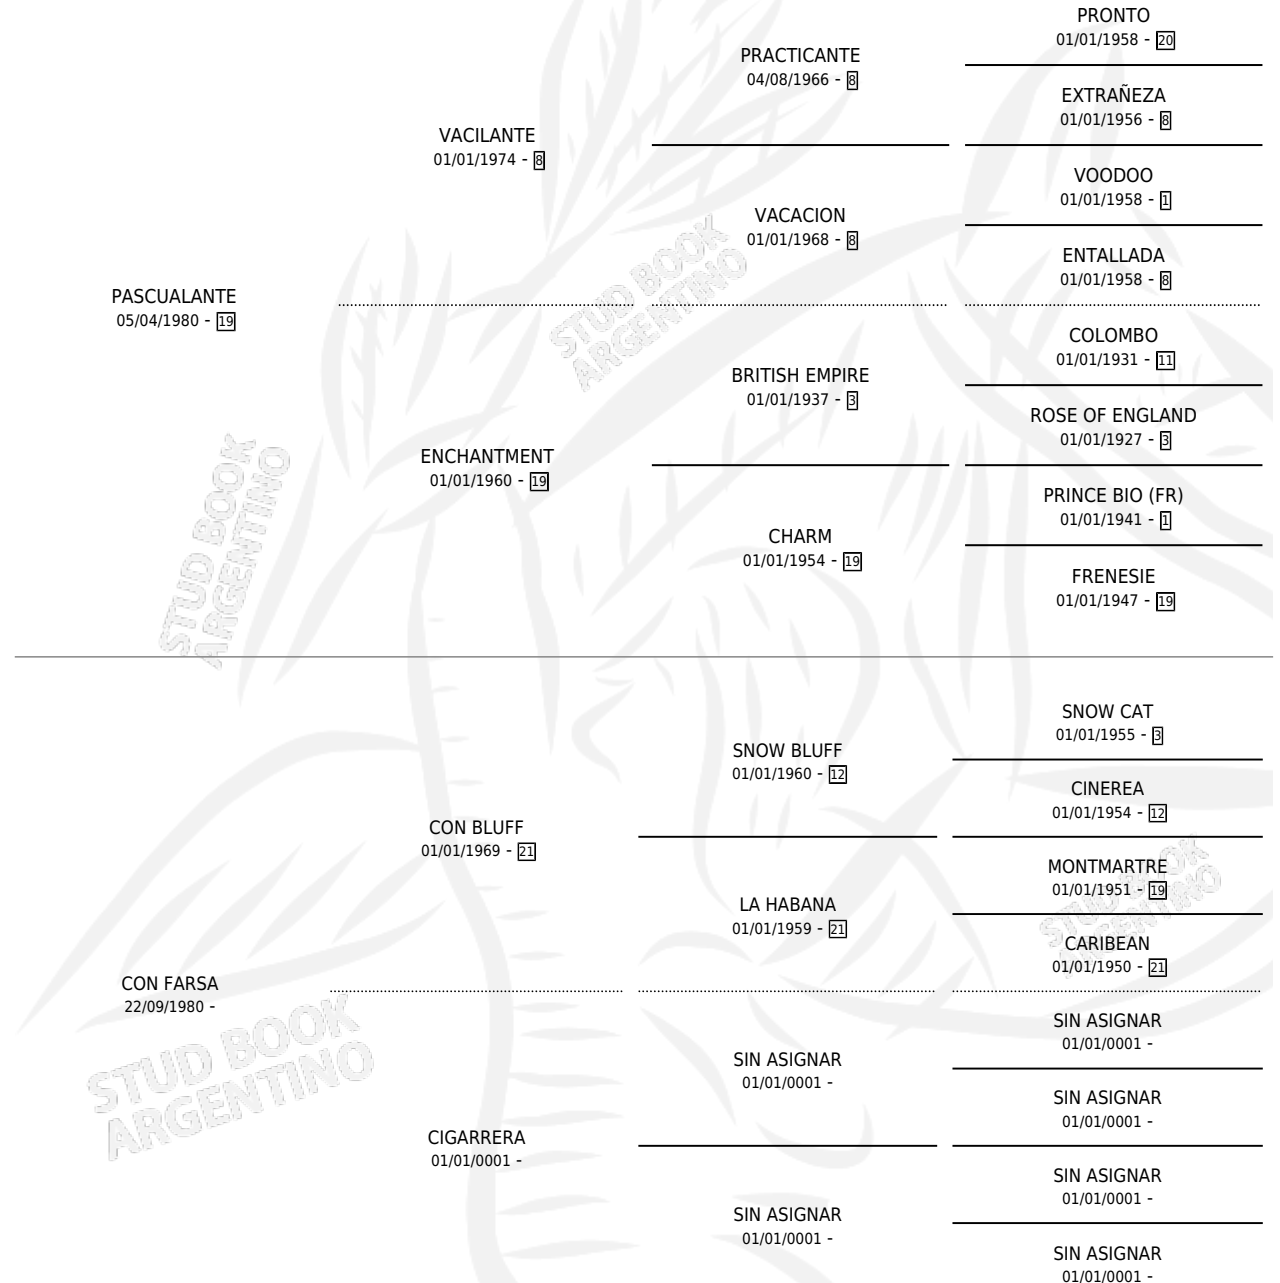

QUE PASCUA

por PASCUALANTE y CON FARSA por CON BLUFF

Argentina · Hembra · Zaino · SP · 14/08/1993
Familia · Volumen 35

ESTADO

TIPIFICACIÓN SANGUÍNEA	X
TIPIFICACIÓN POR ADN	X
PASAPORTE	X
IDENTIFICACIÓN POR MICROCHIP	X
REPRODUCTOR	X

Lugar de nacimiento: Franhug

Criador: Franhug

PEDIGREE