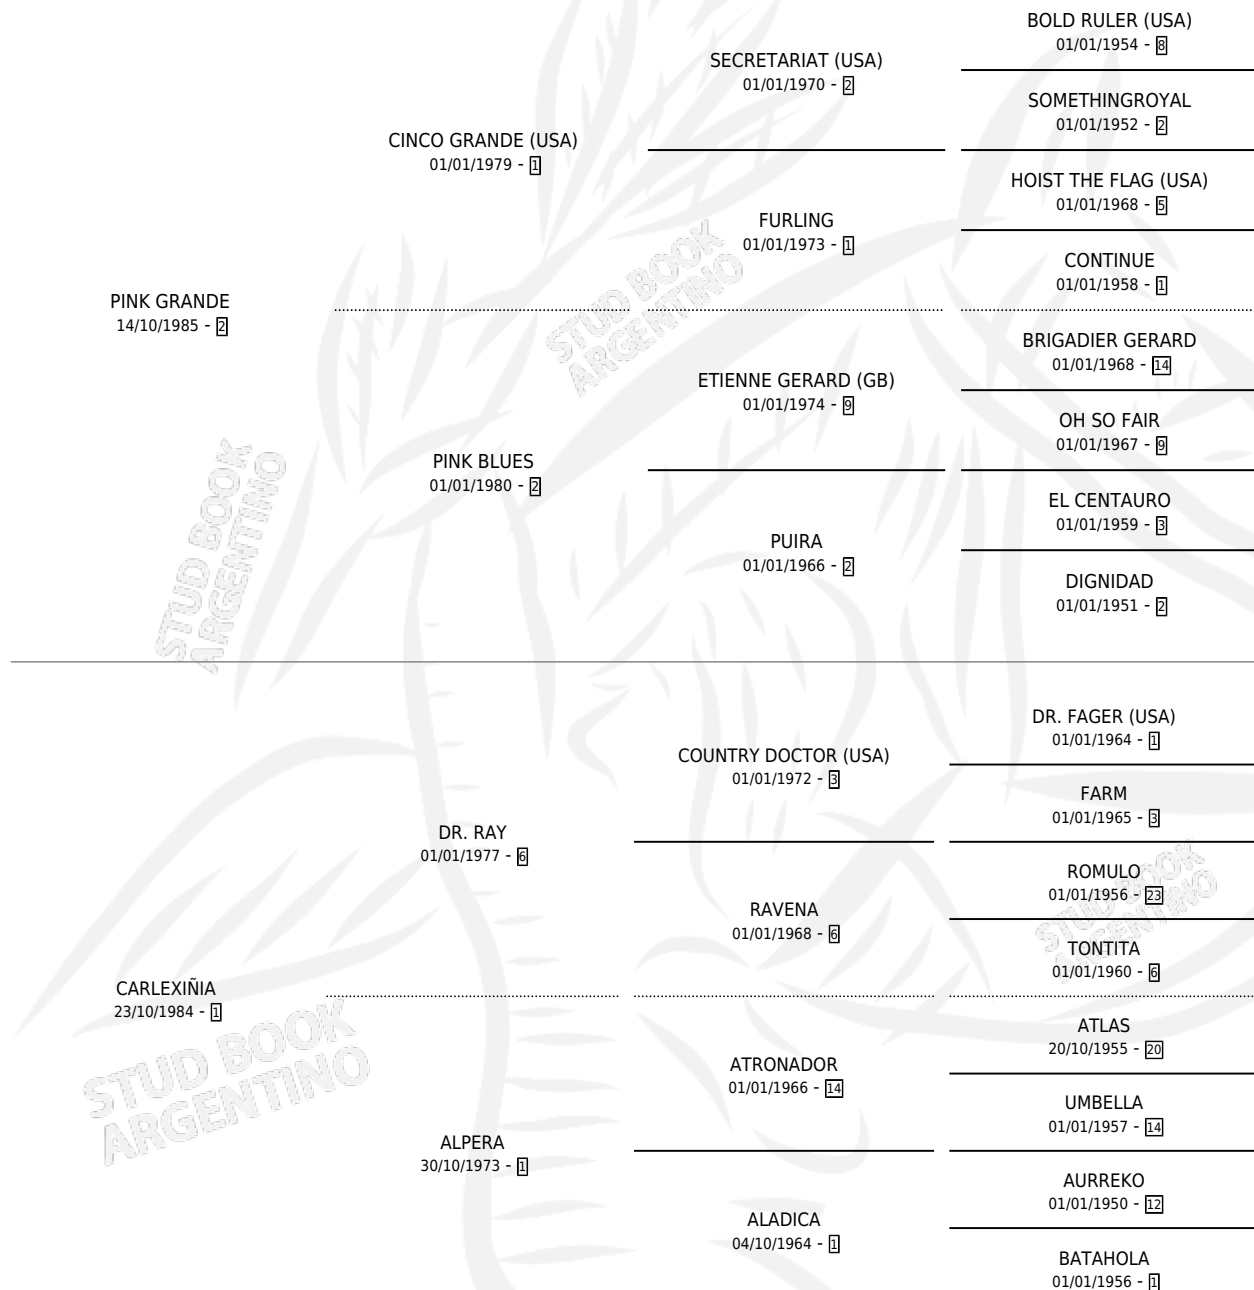

PICO GRANDE

por PINK GRANDE y CARLEXIÑA por DR. RAY

Argentina · Macho · Alazan · SP · 20/08/1993
Familia 1-j · Volumen 35

ESTADO

TIPIFICACIÓN SANGUÍNEA	X
TIPIFICACIÓN POR ADN	X
PASAPORTE	X
IDENTIFICACIÓN POR MICROCHIP	X
REPRODUCTOR	X

Lugar de nacimiento: Carlalexia

Criador: Carlalexia

PEDIGREE

PICO GRANDE

Datos oficiales del Stud Book Argentino

Documento generado el 10/05/2026

studbook.org.ar