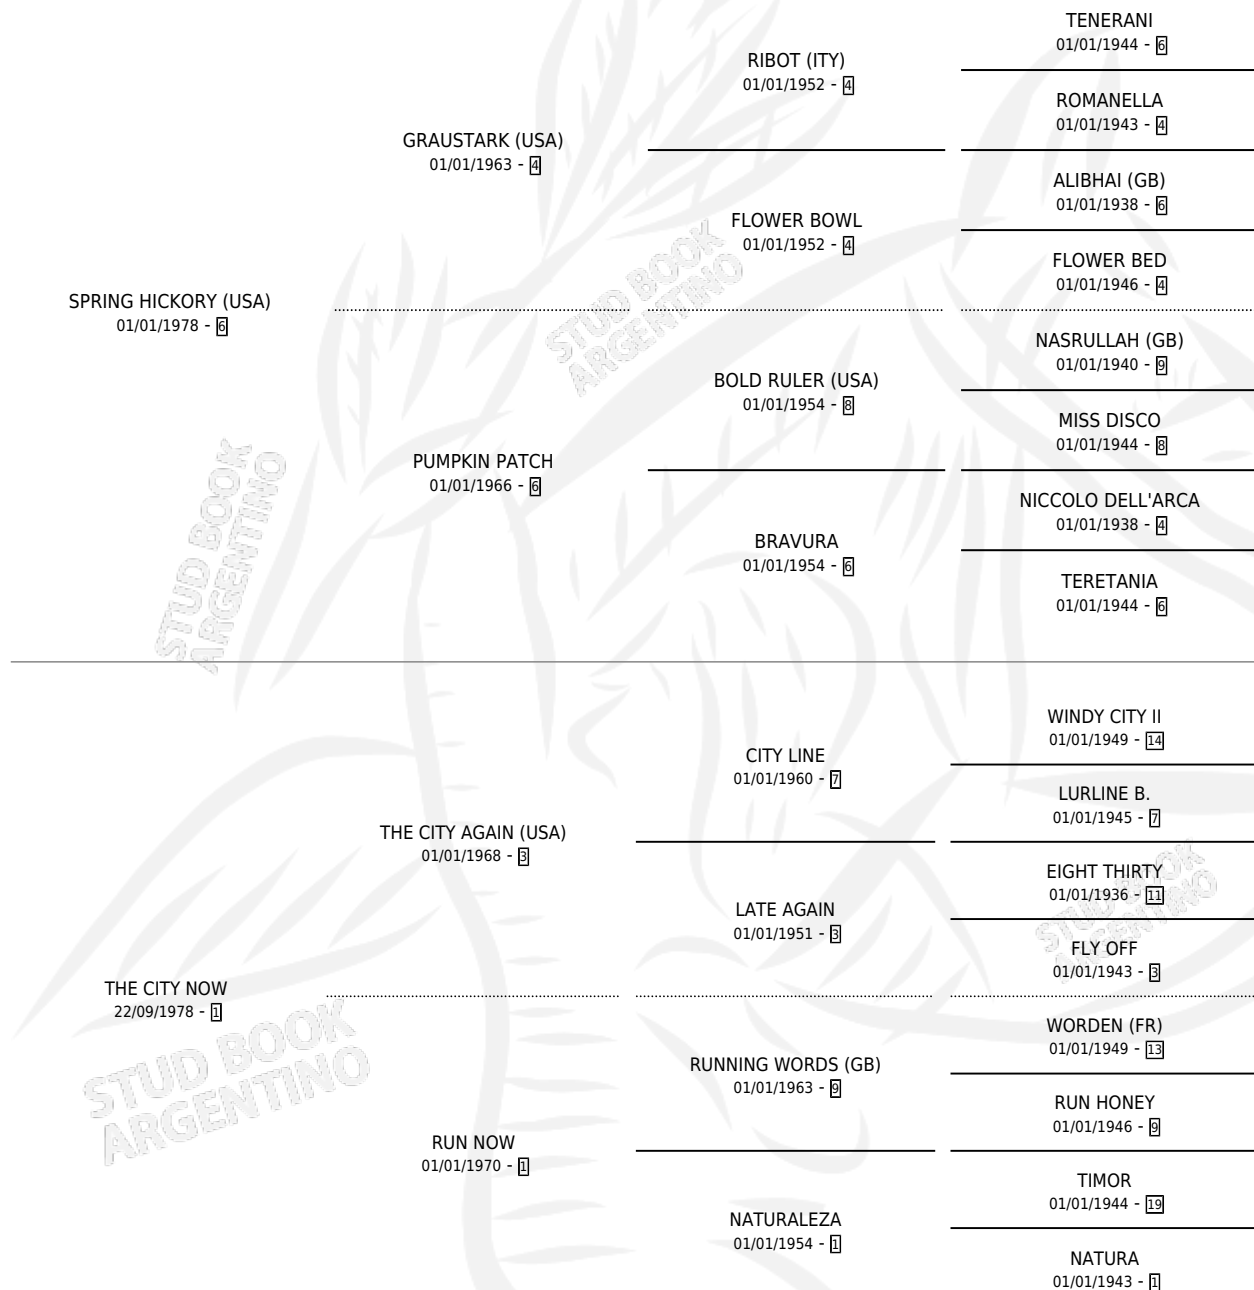

LA CHETA

por **SPRING HICKORY (USA)** y **THE CITY NOW** por **THE CITY AGAIN (USA)**

Argentina · Hembra · Alazan · SP · 15/08/1993
Familia 1-j · Volumen 35

ESTADO

TIPIFICACIÓN SANGUÍNEA	✓
TIPIFICACIÓN POR ADN	X
PASAPORTE	X
IDENTIFICACIÓN POR MICROCHIP	X
REPRODUCTOR	✓

Lugar de nacimiento: Catorce de Julio
Criador: El Nocturno

~

HIJOS

	MACHOS	HEMBRAS
1 NACIERON	1	0
1 CORRIERON	1	0
1 GANARON	1	0
0 GANADORES CL	0 GANADORES GR	0 GANADORES G1

PEDIGREE

S

mientos 1 / Efectividad 50.00%

PADRILLO	PRODUCTO	CRIADOR	1ER SERVICIO	ÚLTIMO SERVICIO
FARABUTE	DON HERMINIO (M AT, 30/10/2000)	EL NOCTURNO	25/09/1999	15/11/1999
LA CHETA GREY OWL (USA)	∅		26/08/1998	26/08/1998

Datos oficiales del Stud Book Argentino