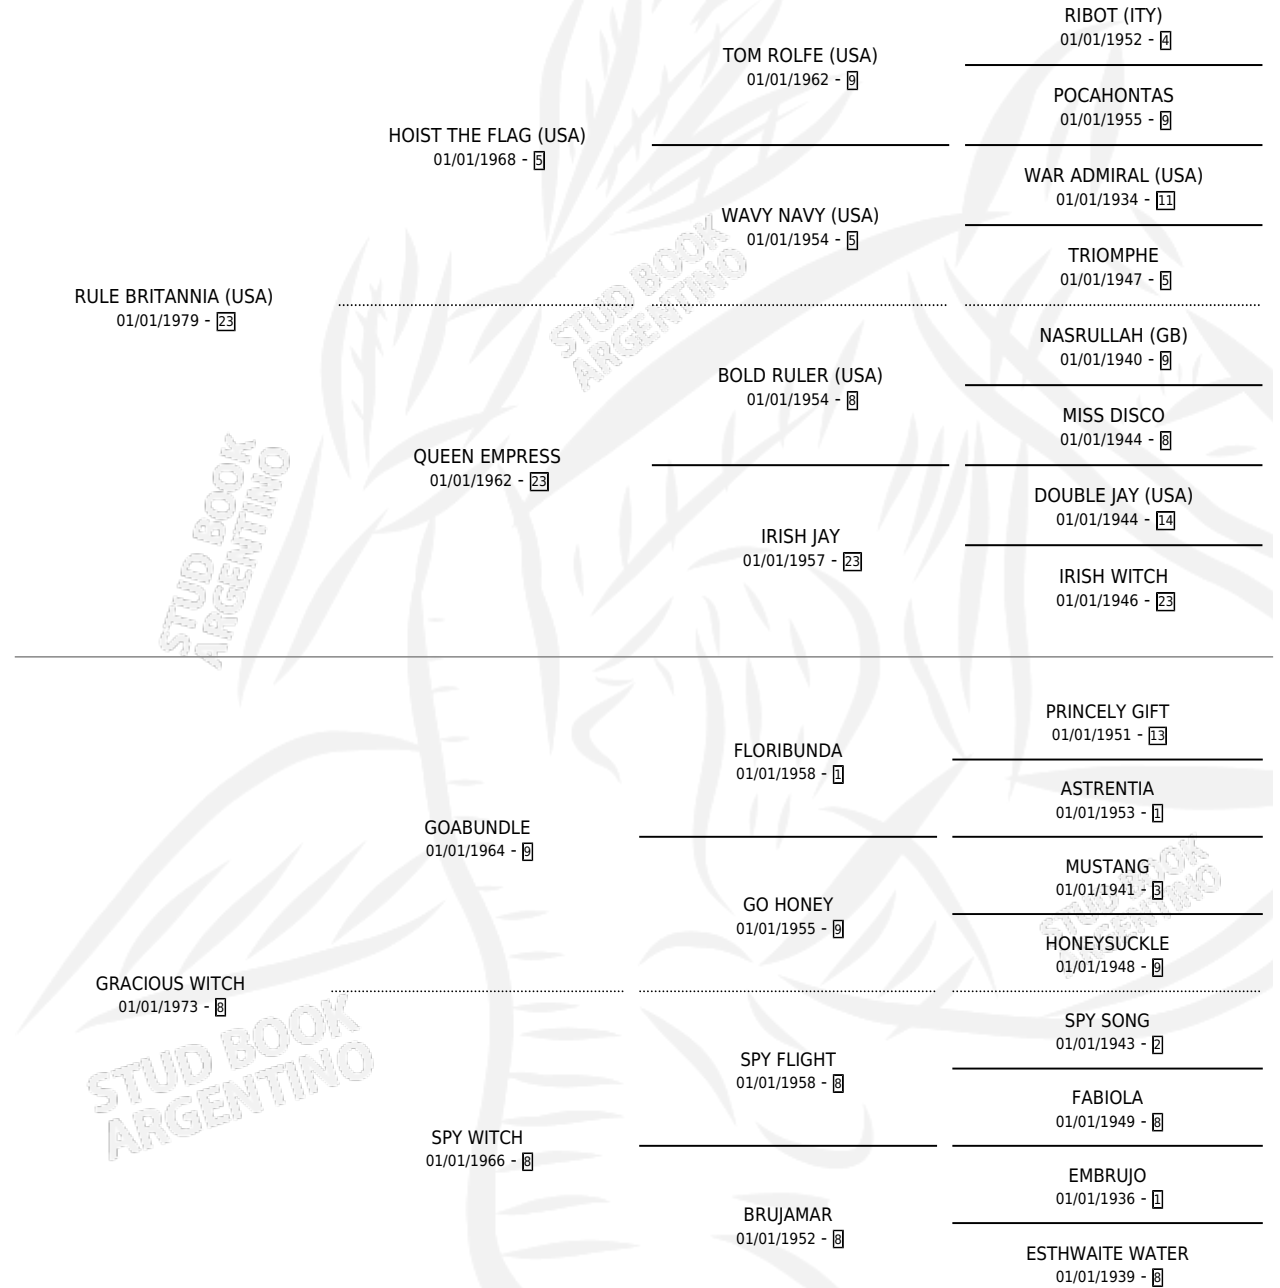

SOY NOCHERA

por **RULE BRITANNIA (USA)** y **GRACIOUS WITCH** por **GOABUNDLE**

Argentina · Hembra · Zaino Colorado · SP · 17/08/1993
Familia 8-c · Volumen 35

ESTADO

TIPIFICACIÓN SANGUÍNEA	✓
TIPIFICACIÓN POR ADN	X
PASAPORTE	X
IDENTIFICACIÓN POR MICROCHIP	X
REPRODUCTOR	✓

Lugar de nacimiento: Campo particular

Criador: Sin dato

~

HIJOS

	MACHOS	HEMBRAS
1 NACIERON	1	0
SIN ACTUACIONES		

PEDIGREE