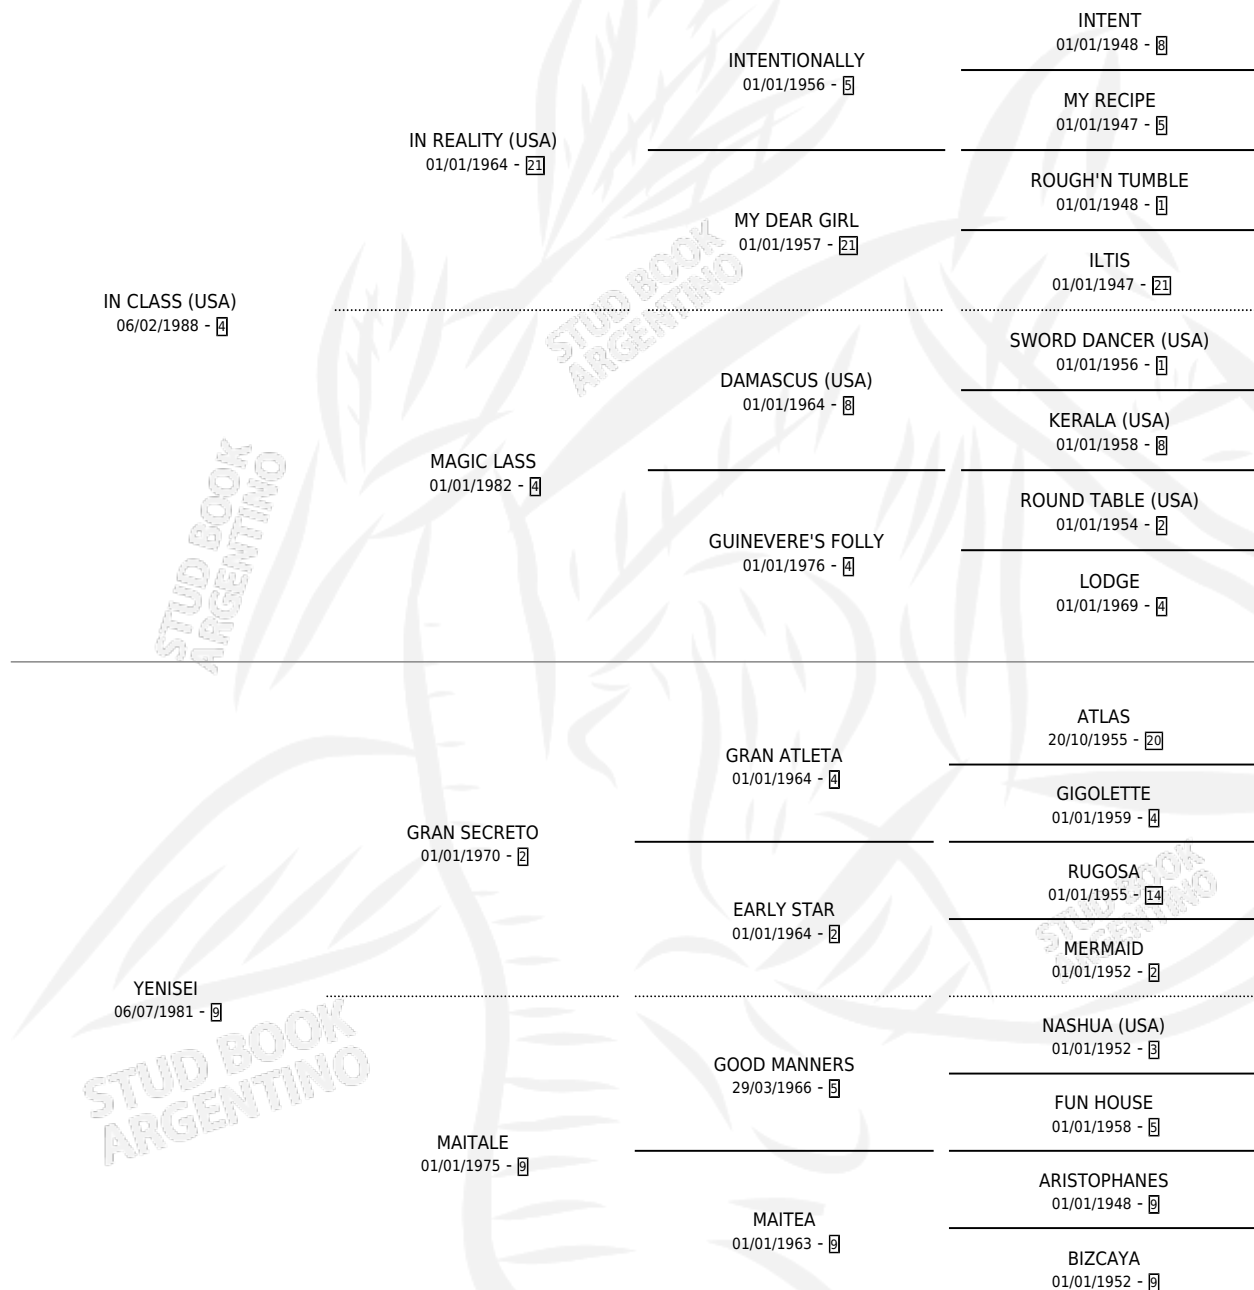

Lugar de nacimiento: Divisadero

Criador: Sin dato

~

HIJOS

	MACHOS	HEMBRAS
3 NACIERON	0	3
1 CORRIERON	0	1

SIN ACTUACIONES

PEDIGREE

S