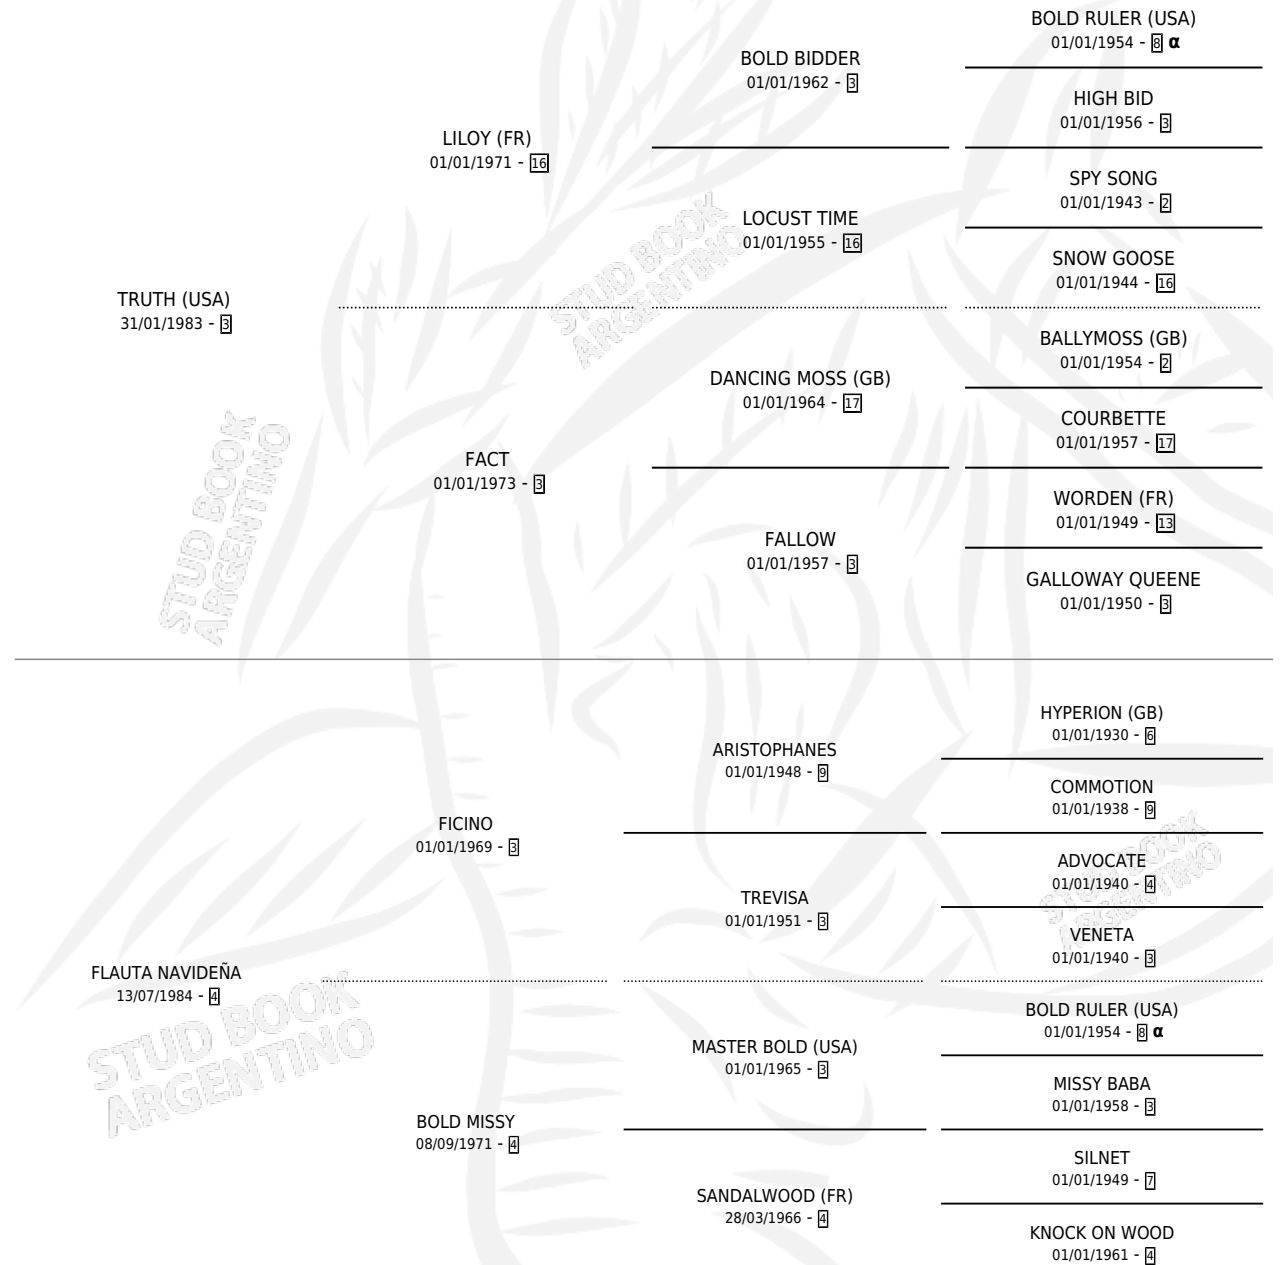

TRUDEÑO

por TRUTH (USA) y FLAUTA NAVIDEÑA por FICINO

Argentina · Macho · Zaino · SP · 09/09/1993
Familia 4-c · Volumen 35

ESTADO

TIPIFICACIÓN SANGUÍNEA	X
TIPIFICACIÓN POR ADN	X
PASAPORTE	X
IDENTIFICACIÓN POR MICROCHIP	X
REPRODUCTOR	X

Lugar de nacimiento: Horizonte
Criador: El Horizonte Sca

PEDIGREE

INBREEDING : α

TRUDEÑO

Datos oficiales del Stud Book Argentino

Documento generado el 02/05/2026

studbook.org.ar