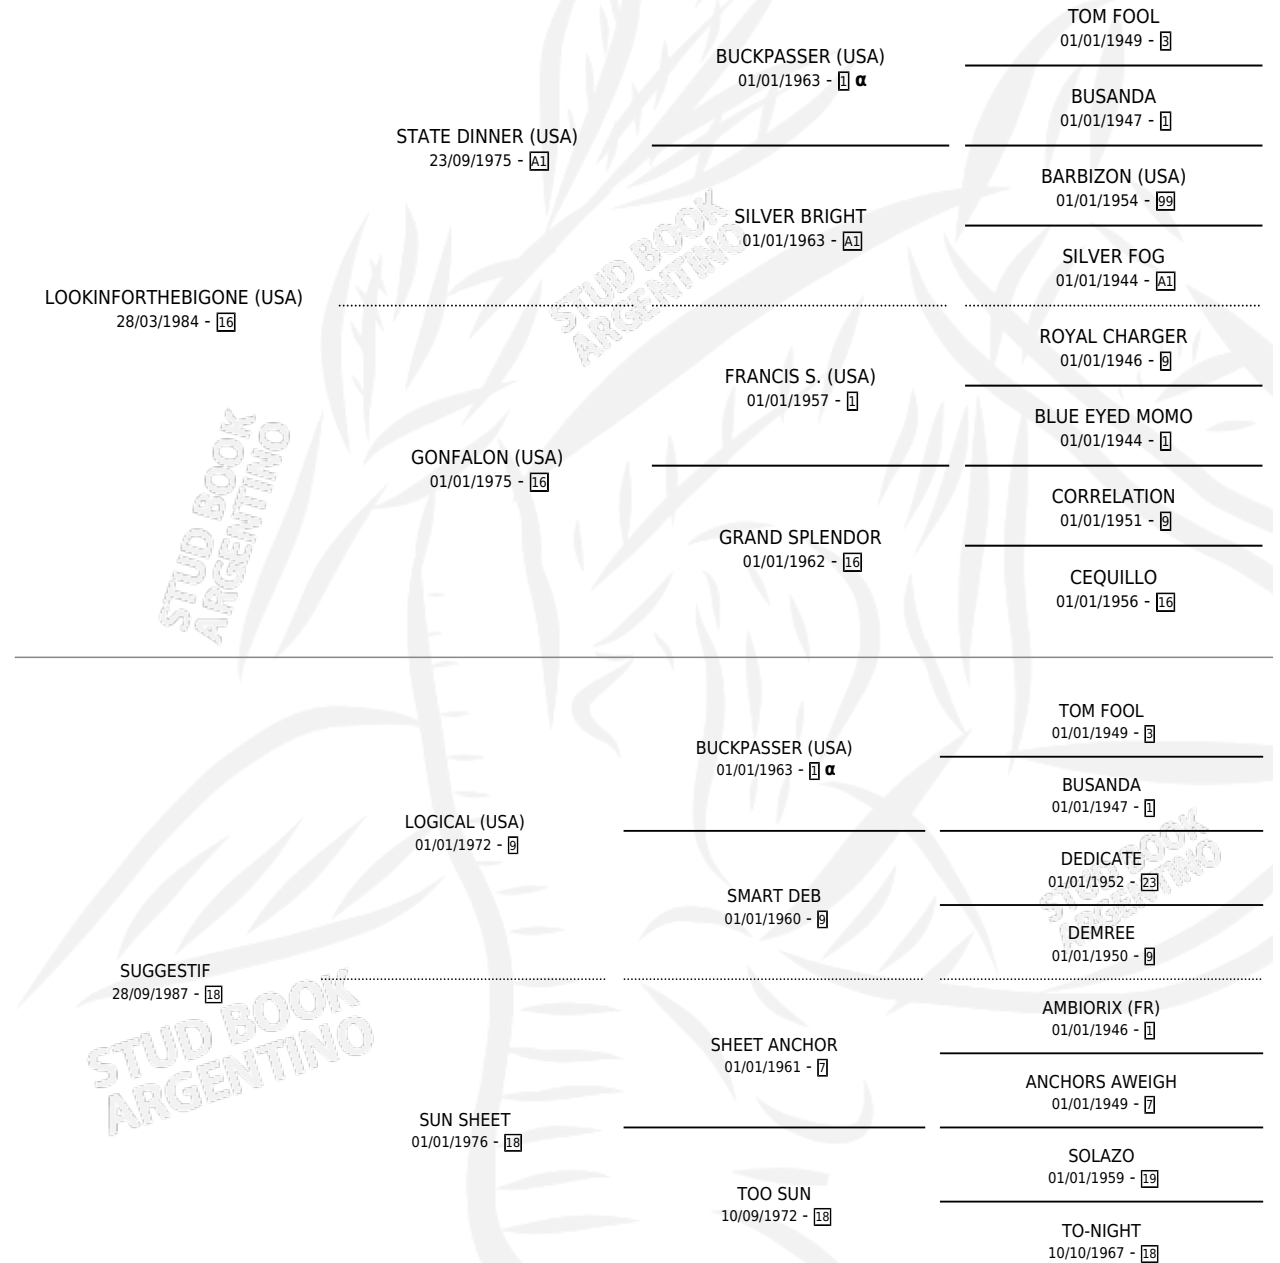

SUGESTIONADA

por LOOKINFORTHEBIGONE (USA) y SUGGESTIF por LOGICAL (USA)

Argentina · Hembra · Zaino Doradillo · SP · 12/08/1993
Familia 18-a · Volumen 35

ESTADO

TIPIFICACIÓN SANGUÍNEA	X
TIPIFICACIÓN POR ADN	X
PASAPORTE	X
IDENTIFICACIÓN POR MICROCHIP	X
REPRODUCTOR	X

Lugar de nacimiento: La Quebrada

Criador: La Quebrada

PEDIGREE

INBREEDING : α

CAMPAÑA

Solo carreras oficiales de Argentina

POR EDAD

EDAD	CC	1°	2°	3°	4°	5°	NP	CLC	CLG	CLCG1	CLGG1	IMPORTE	GANANCIA / CC
2 AÑOS	1	0	0	0	0	0	1	1	0	0	0	\$0	\$0
3 AÑOS	4	0	0	0	0	1	3	0	0	0	0	\$0	\$0
TOTALES	5	0	0	0	0	1	4	1	0	0	0	\$0	\$0
%		0.0%	0.0%	0.0%	0.0%	20.0%	80.0%	20.0%	0.0%	0.0%	0.0%		