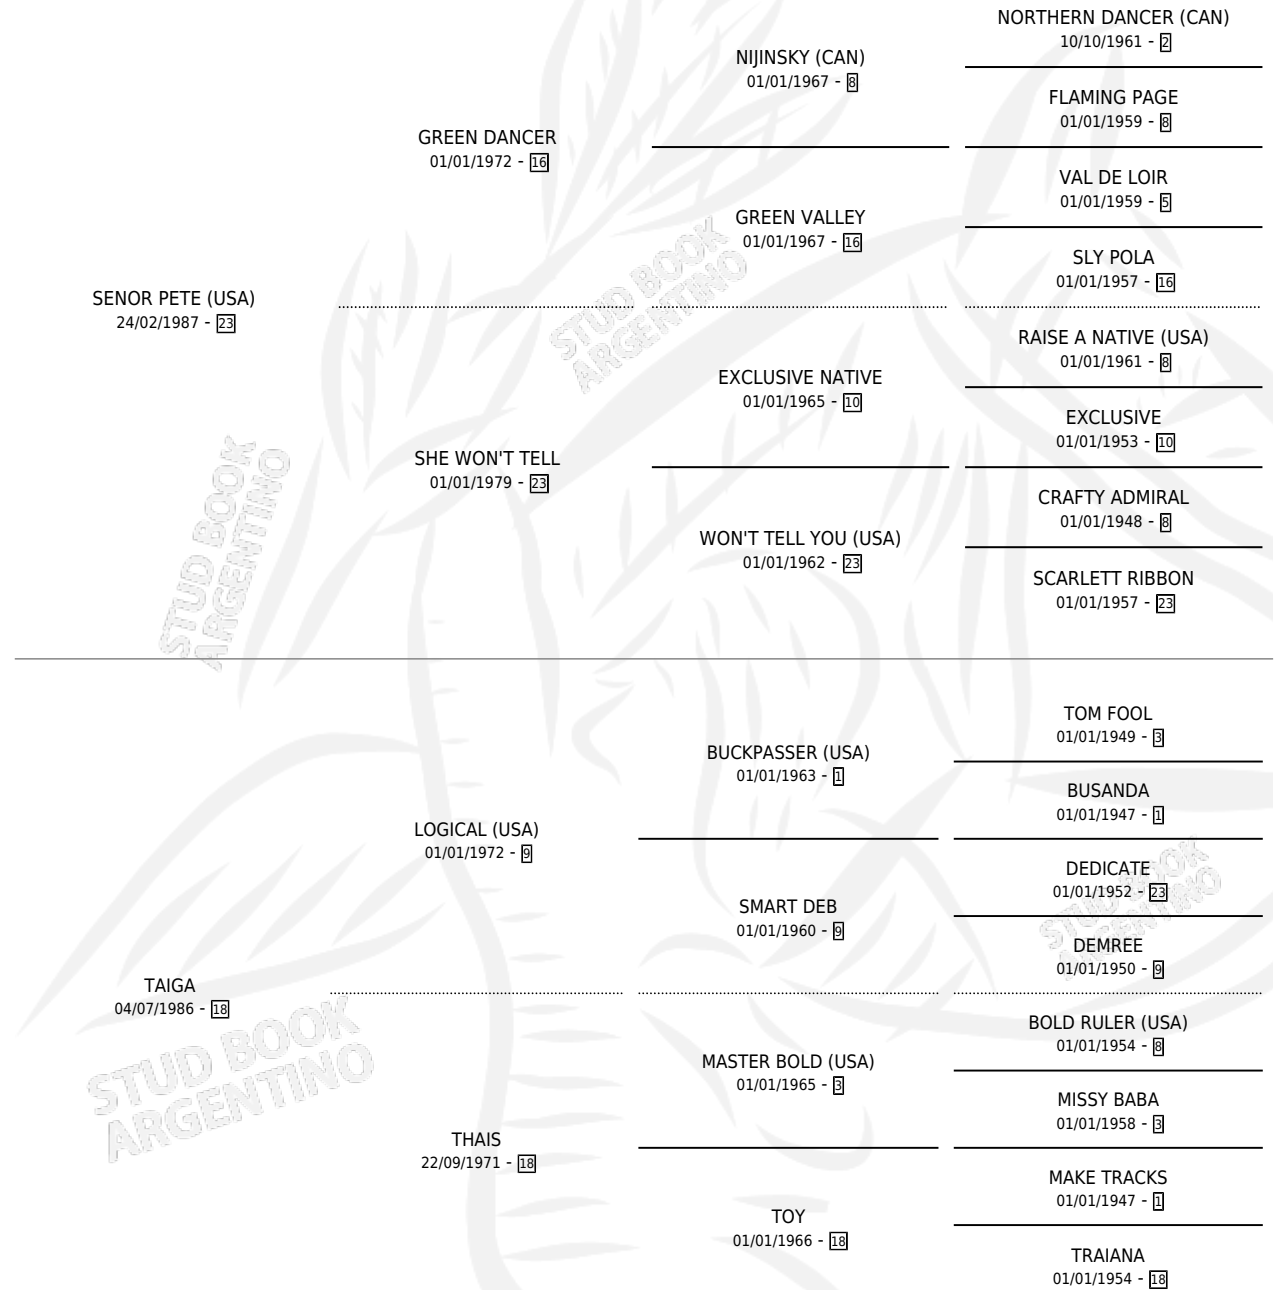

TALENT

por SENOR PETE (USA) y TAIGA por LOGICAL (USA)

Argentina · Macho · Zaino · SP · 19/08/1993
Familia 18-a · Volumen 35

ESTADO

TIPIFICACIÓN SANGUÍNEA	X
TIPIFICACIÓN POR ADN	X
PASAPORTE	X
IDENTIFICACIÓN POR MICROCHIP	X
REPRODUCTOR	X

Lugar de nacimiento: La Quebrada

Criador: La Quebrada

PEDIGREE

TALENT

Datos oficiales del Stud Book Argentino

Documento generado el 28/04/2026

studbook.org.ar