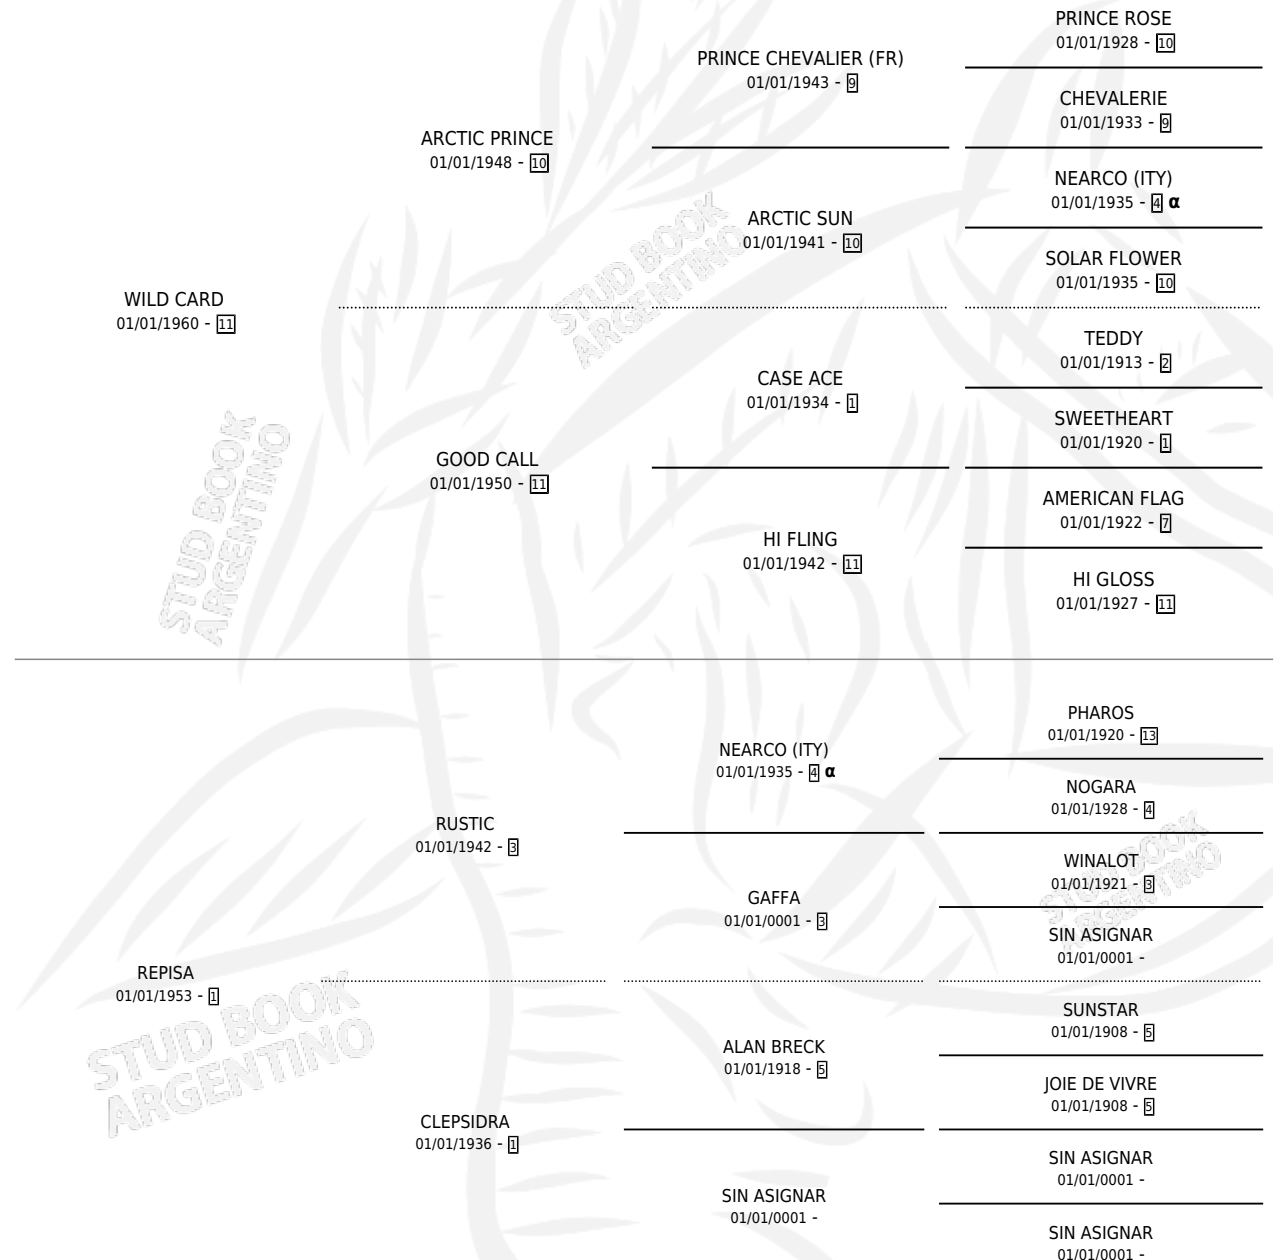

WILD ARROW

por WILD CARD y REPISA por RUSTIC

Argentina · Hembra · Alazan · SP · 01/01/1971
Familia 1 · Volumen 27

ESTADO

TIPIFICACIÓN SANGUÍNEA	X
TIPIFICACIÓN POR ADN	X
PASAPORTE	X
IDENTIFICACIÓN POR MICROCHIP	X
REPRODUCTOR	✓

Lugar de nacimiento: Campo particular

Criador: Sin dato

~

HIJOS

	MACHOS	HEMBRAS
7 NACIERON	3	4
3 CORRIERON	2	1
3 GANARON	2	1
0 GANADORES CL	0 GANADORES GR	0 GANADORES G1

PEDIGREE

INBREEDING : α

S

mientos 1 / Efectividad 25.00%

PADRILLO	PRODUCTO	CRIADOR	1ER SERVICIO	ÚLTIMO SERVICIO
MATCHING	∅		17/10/1987	15/12/1987
WILD ARROW	∅		29/09/1986	30/11/1986
POVORINO	∅		06/08/1985	07/11/1985
RAW PLEASURE (USA) studbook.org.ar	WILA (H A, 13/11/1984)	SIN DATO		