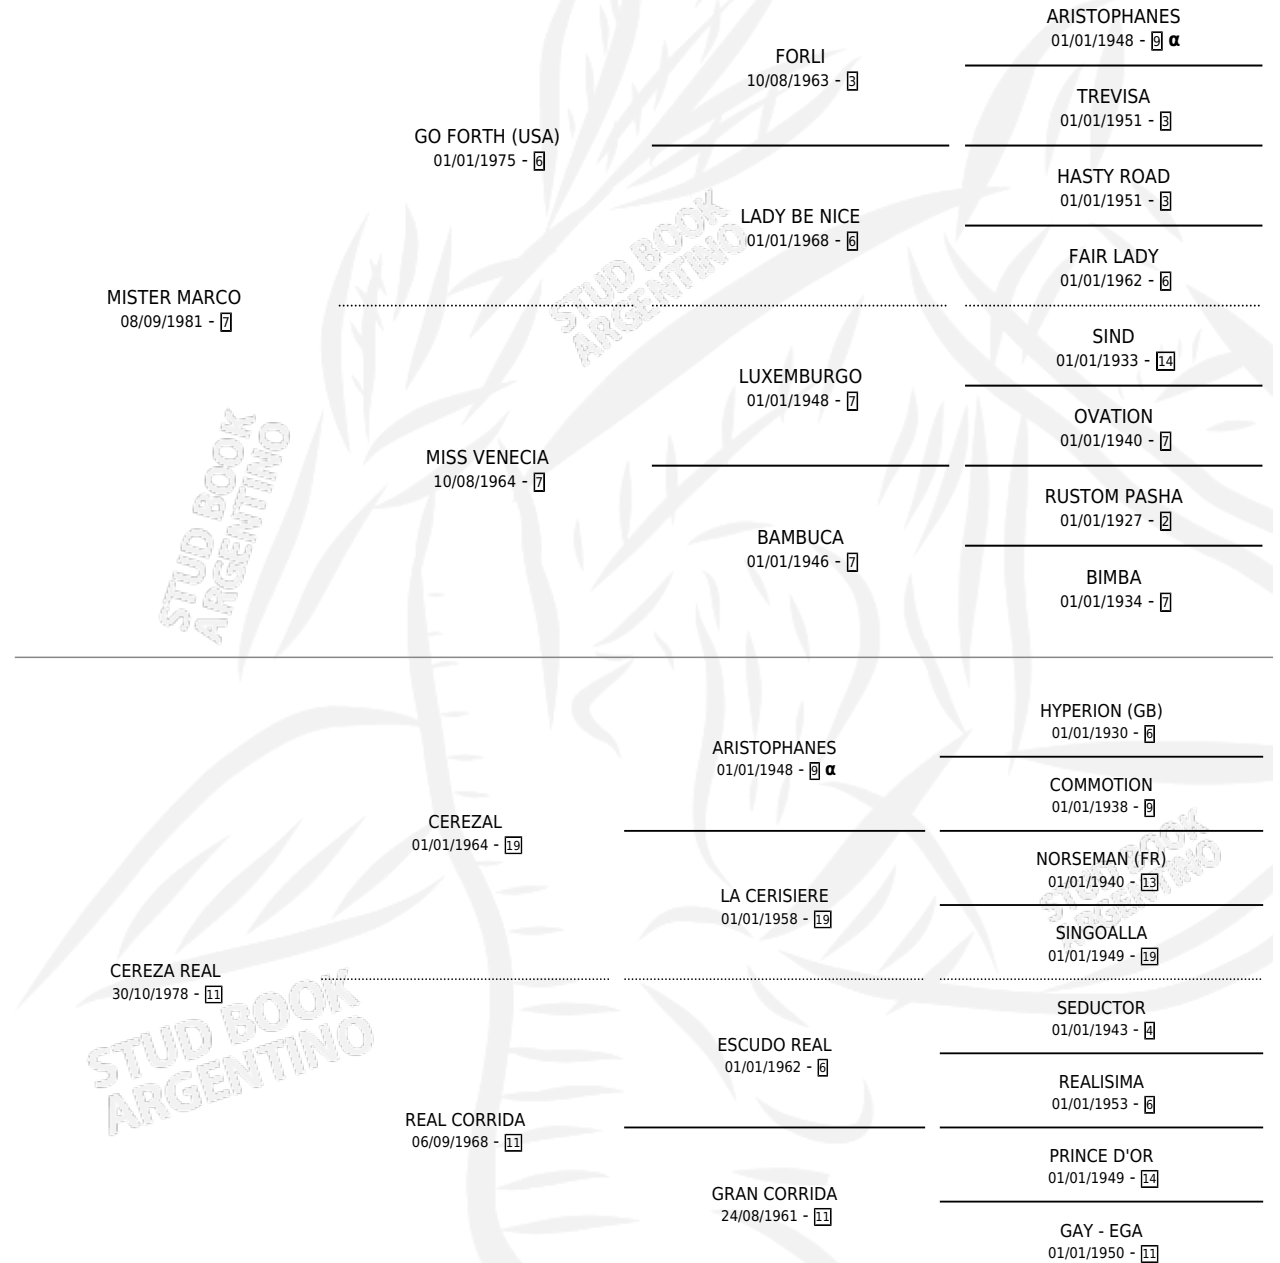

MR. CEREZO

por MISTER MARCO y CEREZA REAL por CEREZAL

Argentina · Macho · Zaino Doradillo · SP · 11/09/1993
Familia 11-e · Volumen 35

ESTADO

TIPIFICACIÓN SANGUÍNEA	X
TIPIFICACIÓN POR ADN	X
PASAPORTE	X
IDENTIFICACIÓN POR MICROCHIP	X
REPRODUCTOR	X

Lugar de nacimiento: Tattersall

Criador: Tattersall

PEDIGREE

INBREEDING : α

MR. CEREZO

Datos oficiales del Stud Book Argentino

Documento generado el 10/05/2026

studbook.org.ar