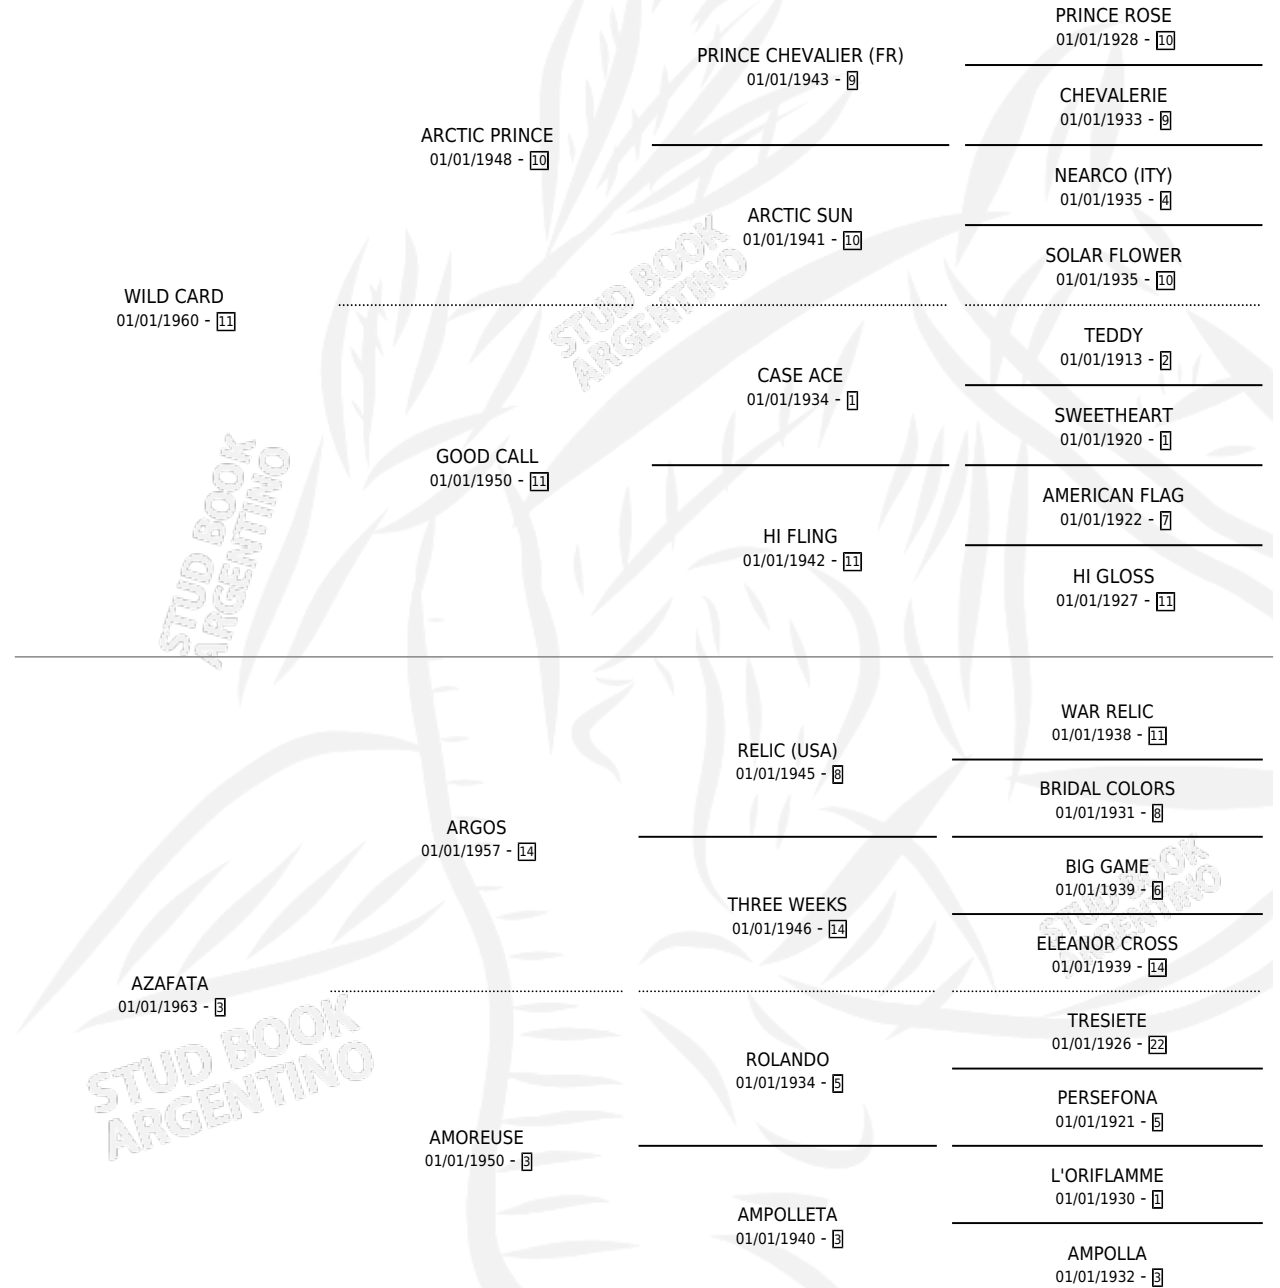

WILD FLYING

por WILD CARD y AZAFATA por ARGOS

Argentina · Hembra · Zaino · SP · 01/01/1971
Familia 3-n · Volumen 27

ESTADO

TIPIFICACIÓN SANGUÍNEA	X
TIPIFICACIÓN POR ADN	X
PASAPORTE	X
IDENTIFICACIÓN POR MICROCHIP	X
REPRODUCTOR	✓

Lugar de nacimiento: Campo particular

Criador: Sin dato

~

HIJOS

	MACHOS	HEMBRAS
1 NACIERON	0	1
SIN ACTUACIONES		

PEDIGREE

S

mientos 0 / Efectividad 0.00%

PADRILLO	PRODUCTO	CRIADOR	1ER SERVICIO	ÚLTIMO SERVICIO
WARBLER	∅		05/12/1989	07/12/1989
WILD FLYING	∅		11/11/1988	24/12/1988
Datos oficiales del Stud Book Argentino	∅		26/08/1987	29/10/1987
Documento generado el 02/05/2026	∅		12/09/1986	11/12/1986
WARBLER	∅		21/09/1985	29/11/1985
studbook.org.ar	∅			
POLLO RAMOS	∅			
POLLO RAMOS	∅			
GAUCHO TORAZO	∅			