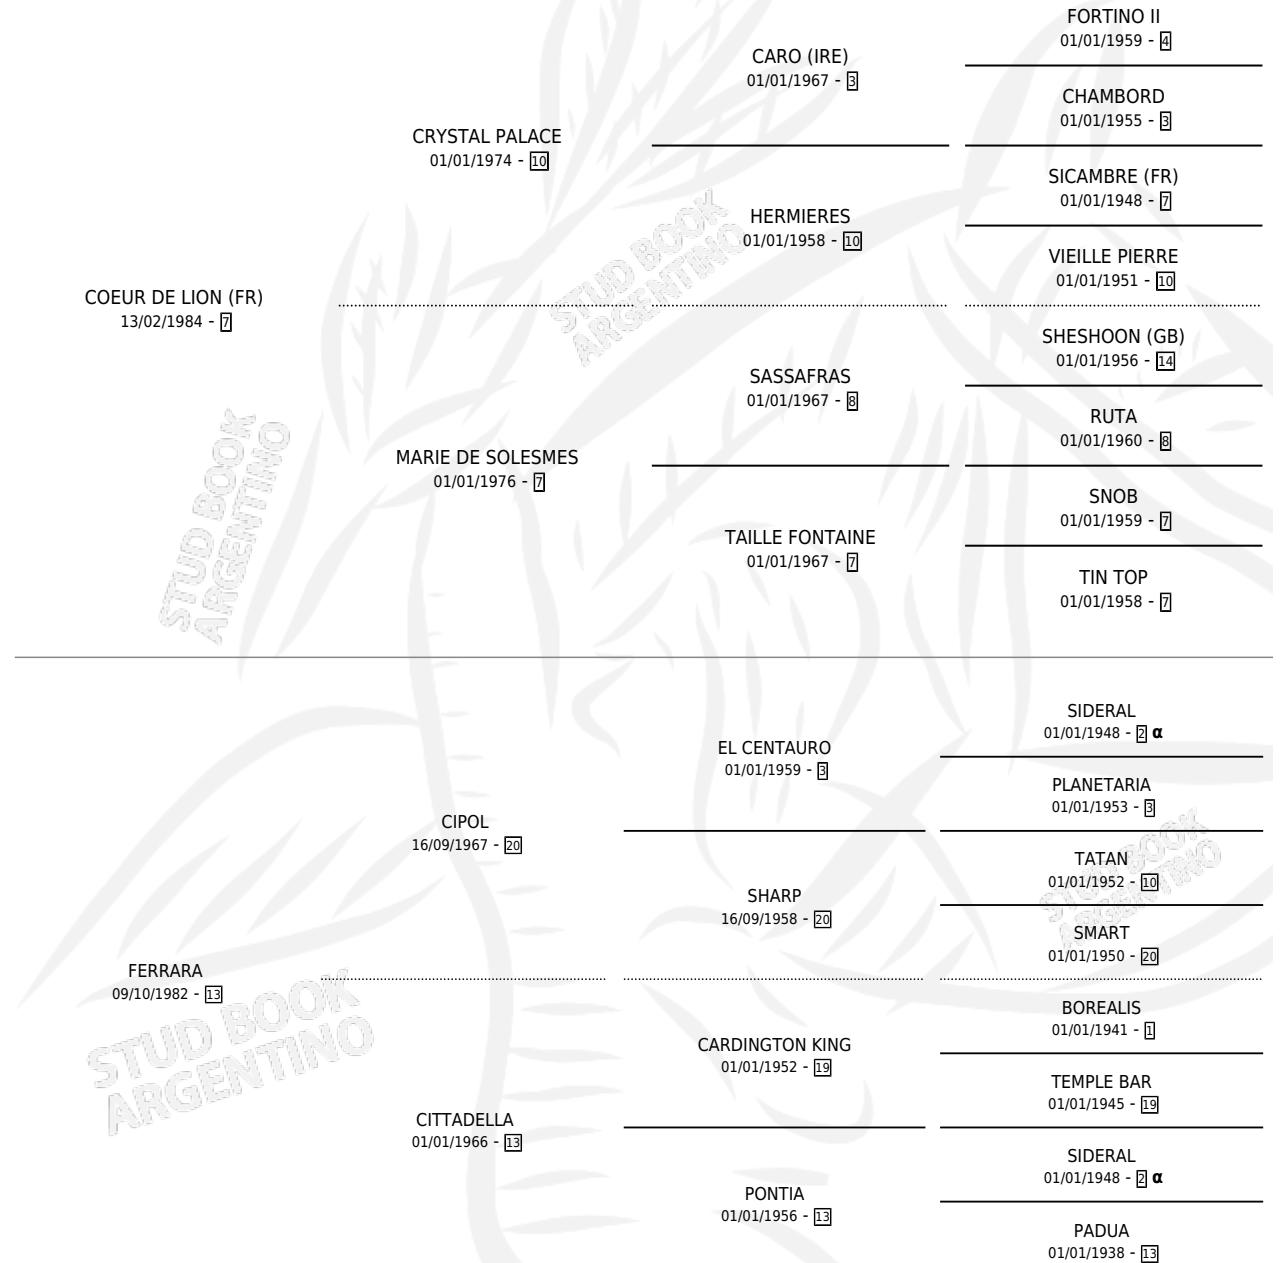

UDINESE

por **COEUR DE LION (FR)** y **FERRARA** por **CIPOL**

Argentina · Macho · Alazan · SP · 21/08/1993
Familia 13-c · Volumen 35

ESTADO

TIPIFICACIÓN SANGUÍNEA	X
TIPIFICACIÓN POR ADN	X
PASAPORTE	X
IDENTIFICACIÓN POR MICROCHIP	X
REPRODUCTOR	X

Lugar de nacimiento: Comalal

Criador: Comalal

PEDIGREE

INBREEDING : α

UDINESE

Datos oficiales del Stud Book Argentino

Documento generado el 02/05/2026

studbook.org.ar