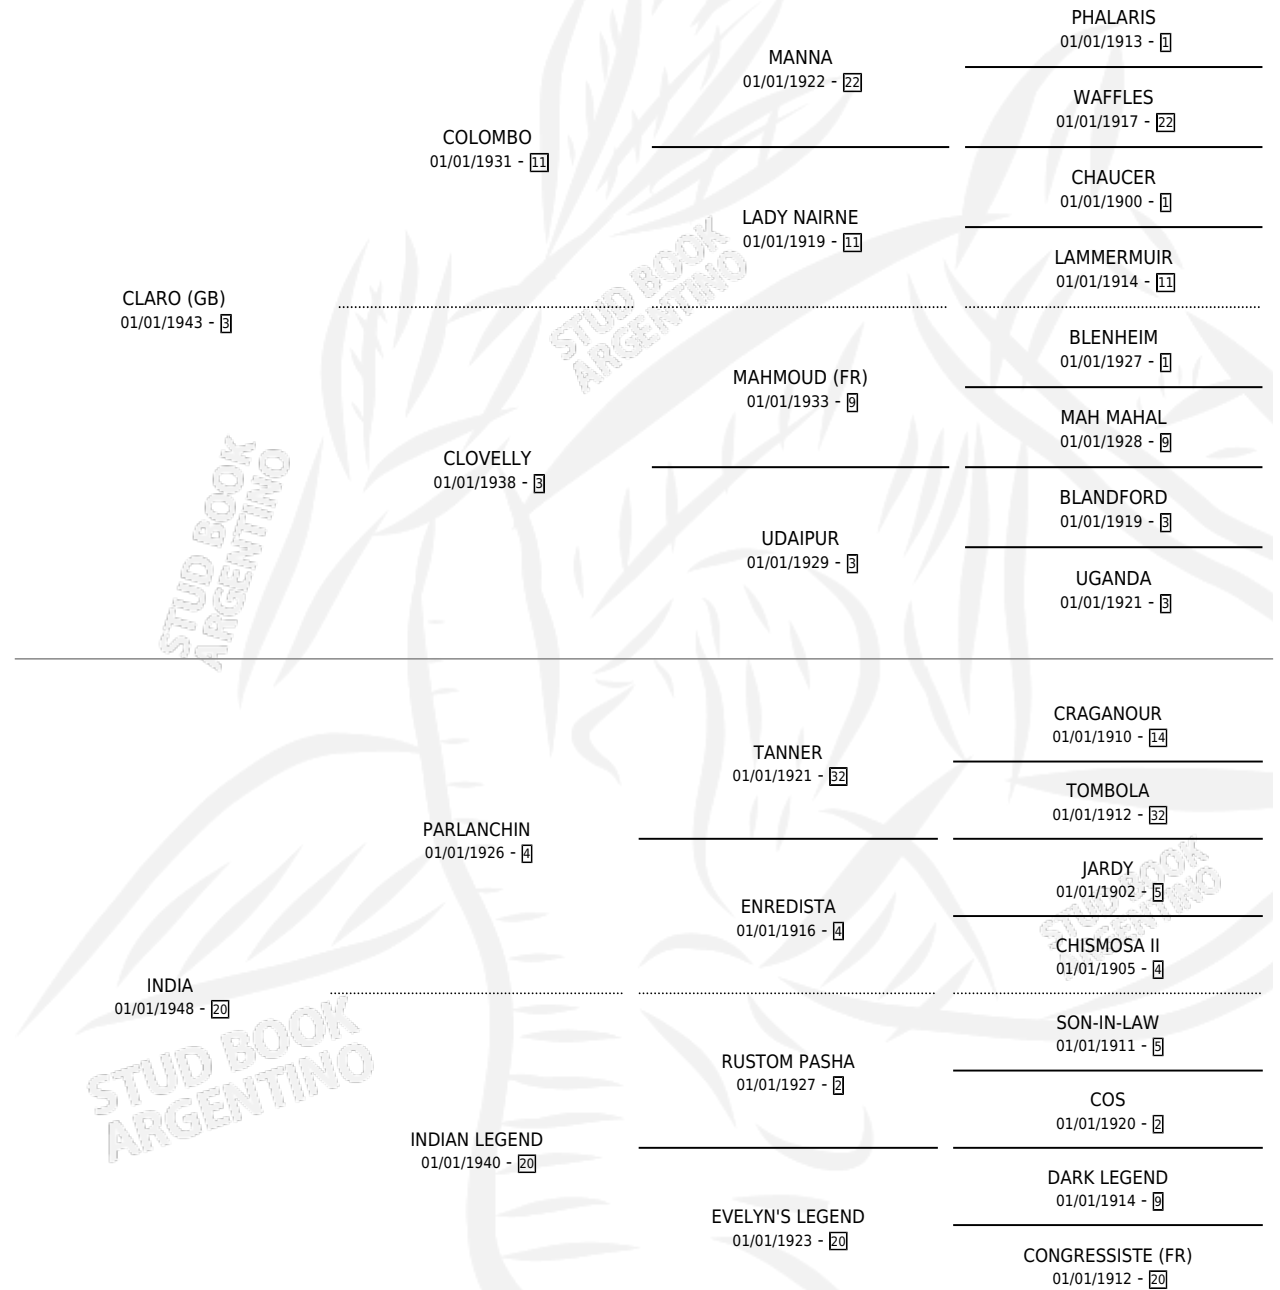

CARAPALIDA

por **CLARO (GB)** y **INDIA** por **PARLANCHIN**

Argentina · Macho · Zaino Doradillo · SP · 01/01/1954
Familia 20-d · Volumen 22

ESTADO

TIPIFICACIÓN SANGUÍNEA	X
TIPIFICACIÓN POR ADN	X
PASAPORTE	X
IDENTIFICACIÓN POR MICROCHIP	X
REPRODUCTOR	✓

Lugar de nacimiento: Campo particular

Criador: Sin dato

~

HIJOS

	MACHOS	HEMBRAS
124 NACIERON	48	76
6 CORRIERON	2	4
5 GANARON	2	3

2	1	1
GANADORES CL	GANADORES GR	GANADORES G1

PEDIGREE

SERVICIOS PADRILLO