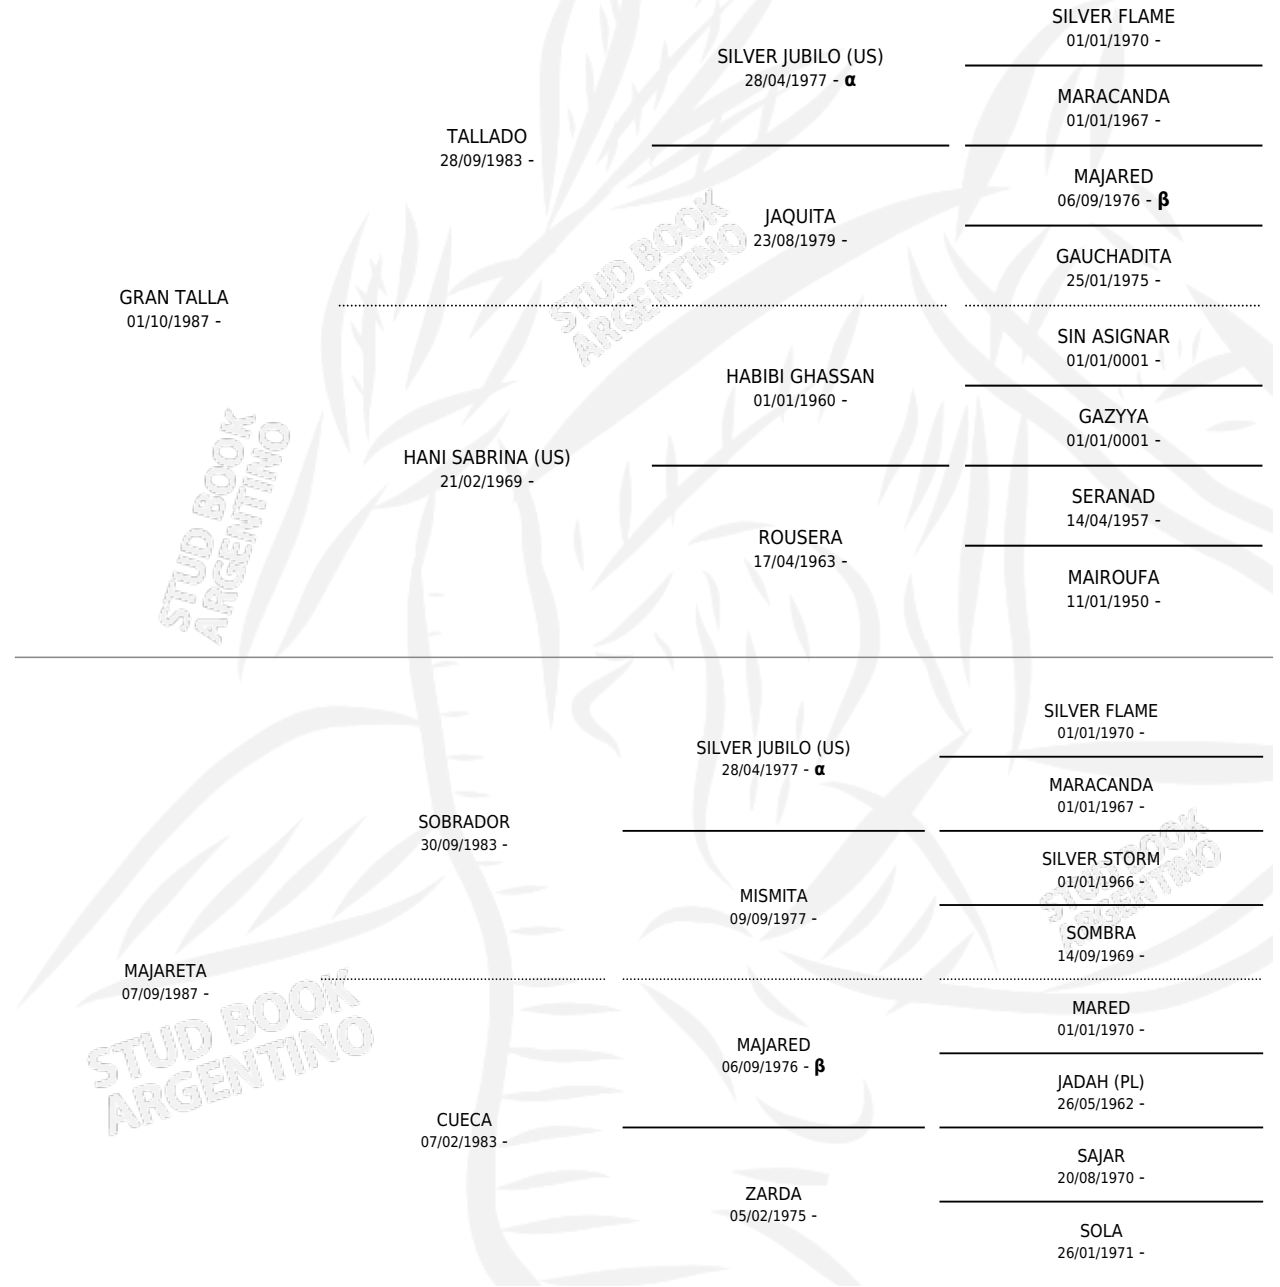

GUARDIA MAJADERA

por GRAN TALLA y MAJARETA por SOBRADOR

Argentina · Hembra · Tordillo · AP · 06/09/1993
Familia · Volumen 35

ESTADO

TIPIFICACIÓN SANGUÍNEA	X
TIPIFICACIÓN POR ADN	X
PASAPORTE	X
IDENTIFICACIÓN POR MICROCHIP	X
REPRODUCTOR	X

Lugar de nacimiento: La Guardia

Criador: Sin dato

PEDIGREE

INBREEDING : α, β

GUARDIA MAJADERA

Datos oficiales del Stud Book Argentino

Documento generado el 15/05/2026

studbook.org.ar