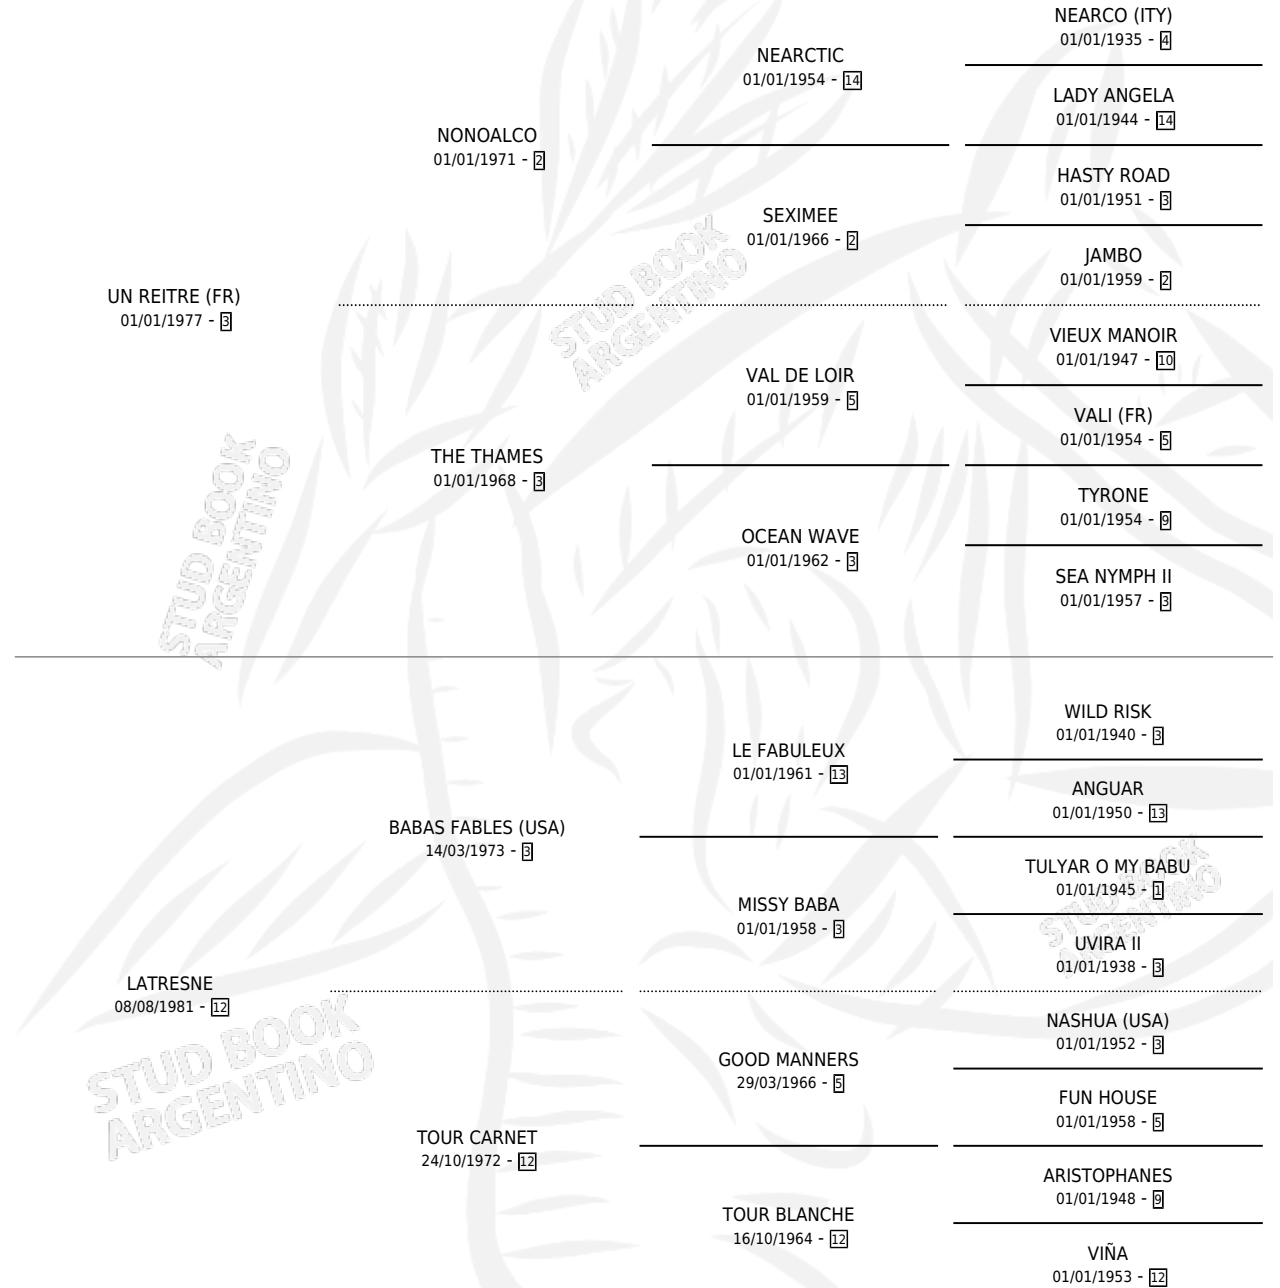

LA PELIGROSA

por UN REITRE (FR) y LATRESNE por BABAS FABLES (USA)

Argentina · Hembra · Alazan · SP · 28/07/1993
Familia 12-d · Volumen 35

ESTADO

TIPIFICACIÓN SANGUÍNEA	✓
TIPIFICACIÓN POR ADN	✓
PASAPORTE	X
IDENTIFICACIÓN POR MICROCHIP	X
REPRODUCTOR	✓

Lugar de nacimiento: La Borinqueña

Criador: La Borinqueña

~

HIJOS

	MACHOS	HEMBRAS
2 NACIERON	0	2
SIN ACTUACIONES		

PEDIGREE