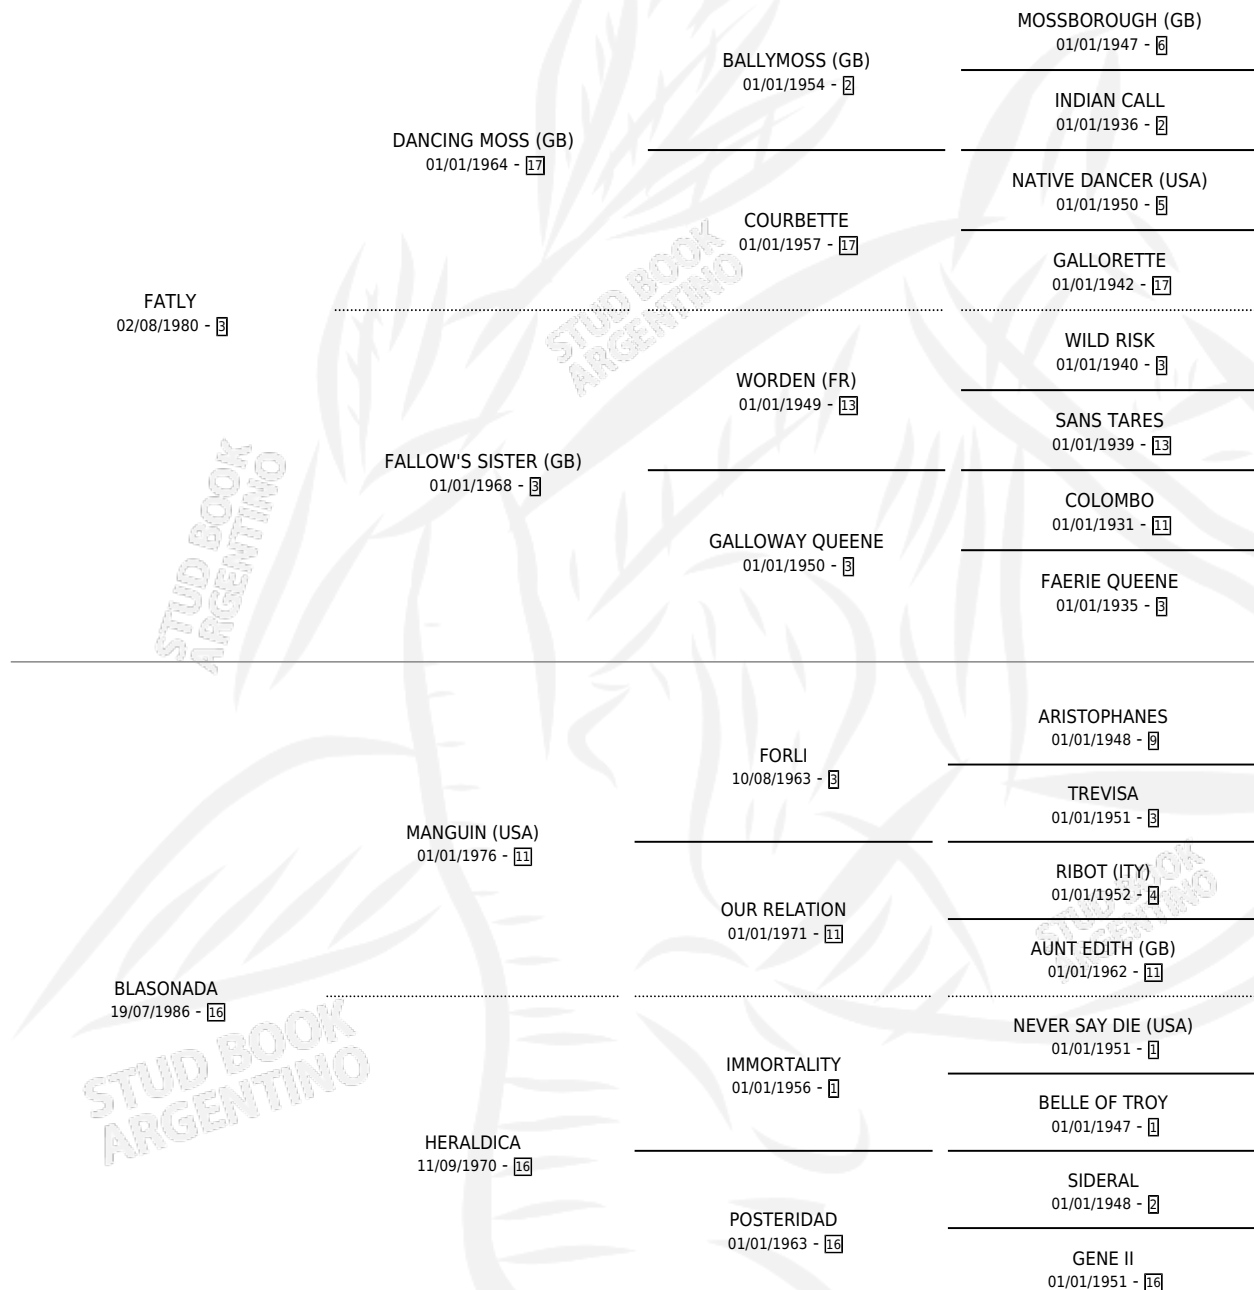

LA CLEMENTINA

por **FATLY** y **BLASONADA** por **MANGUIN (USA)**

Argentina · Hembra · Alazan Tostado · SP · 25/08/1993
Familia 16-h · Volumen 35

ESTADO

TIPIFICACIÓN SANGUÍNEA	X
TIPIFICACIÓN POR ADN	X
PASAPORTE	X
IDENTIFICACIÓN POR MICROCHIP	X
REPRODUCTOR	X

Lugar de nacimiento: Los Prados

Criador: Sin dato

PEDIGREE

CAMPAÑA

Solo carreras oficiales de Argentina

POR EDAD

EDAD	CC	1°	2°	3°	4°	5°	NP	CLC	CLG	CLCG1	CLGG1	IMPORTE	GANANCIA / CC
2 AÑOS	1	0	0	0	0	0	1	0	0	0	0	\$0	\$0
TOTALES	1	0	0	0	0	0	1	0	0	0	0	\$0	\$0
%		0.0%	0.0%	0.0%	0.0%	0.0%	100%	0.0%	0.0%	0.0%	0.0%		