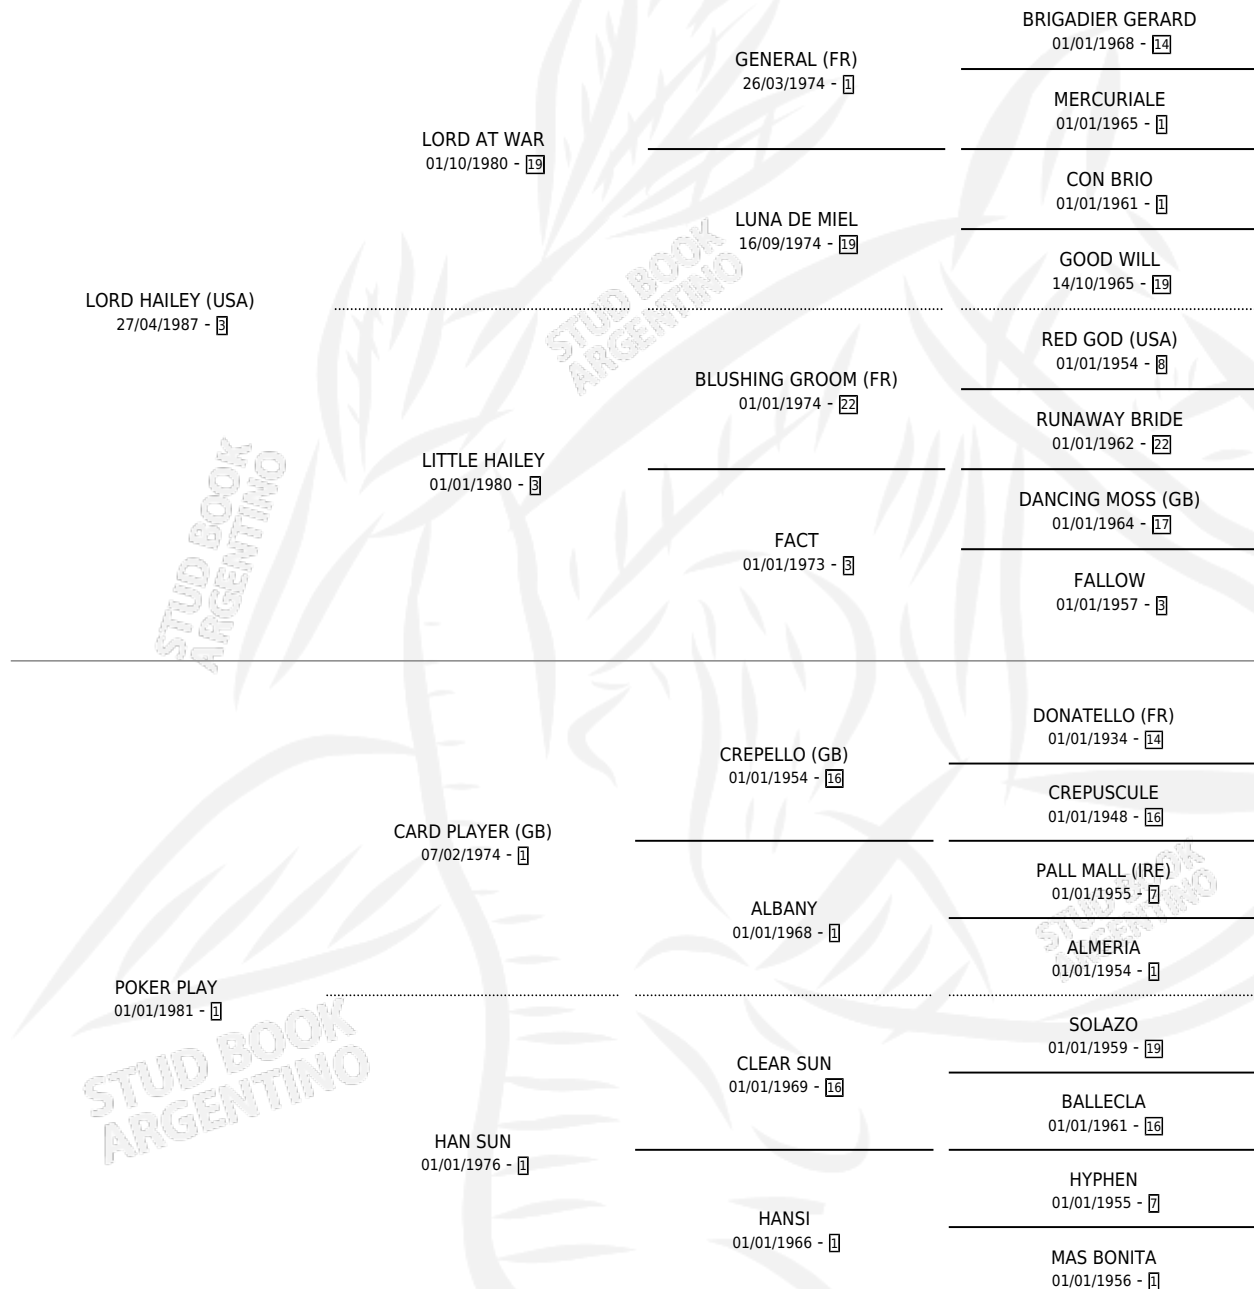

LORD AT PLAY

por LORD HAILEY (USA) y POKER PLAY por CARD
PLAYER (GB)

Argentina · Macho · Alazan · SP · 29/08/1993
Familia 1-w · Volumen 35

ESTADO

TIPIFICACIÓN SANGUÍNEA	X
TIPIFICACIÓN POR ADN	X
PASAPORTE	X
IDENTIFICACIÓN POR MICROCHIP	X
REPRODUCTOR	X

Lugar de nacimiento: Los Prados
Criador: Sternberg Jorge Raul

PEDIGREE

CAMPAÑA

Solo carreras oficiales de Argentina

POR EDAD

EDAD	CC	1°	2°	3°	4°	5°	NP	CLC	CLG	CLCG1	CLGG1	IMPORTE	GANANCIA / CC
2 AÑOS	2	0	0	1	0	0	1	0	0	0	0	\$1,200	\$600
3 AÑOS	5	0	1	1	1	0	2	0	0	0	0	\$3,345	\$669
4 AÑOS	1	0	1	0	0	0	0	0	0	0	0	\$1,080	\$1,080
5 AÑOS	12	0	2	0	3	2	5	0	0	0	0	\$2,458	\$205
TOTALES	20	0	4	2	4	2	8	0	0	0	0	\$8,083	\$404
%		0.0%	20.0%	10.0%	20.0%	10.0%	40.0%	0.0%	0.0%	0.0%	0.0%		

Placés en San Isidro, Palermo y La Plata en 20 carreras disputadas.

POR DISTANCIA

HIPODROMO	CC	1°	2°	3°	4°	5°	NP	CLC	CLG	CLCG1	CLGG1	IMPORTE
PALERMO	5	0	1	0	0	1	3	0	0	0	0	\$1,080
1000 MTS	5	0	1	0	0	1	3	0	0	0	0	\$1,080
LA PLATA	3	0	1	0	1	0	1	0	0	0	0	\$910
1100 MTS	3	0	1	0	1	0	1	0	0	0	0	\$910
SAN ISIDRO	12	0	2	2	3	1	4	0	0	0	0	\$6,093
1000 MTS	9	0	1	2	2	1	3	0	0	0	0	\$3,468
1200 MTS	3	0	1	0	1	0	1	0	0	0	0	\$2,625