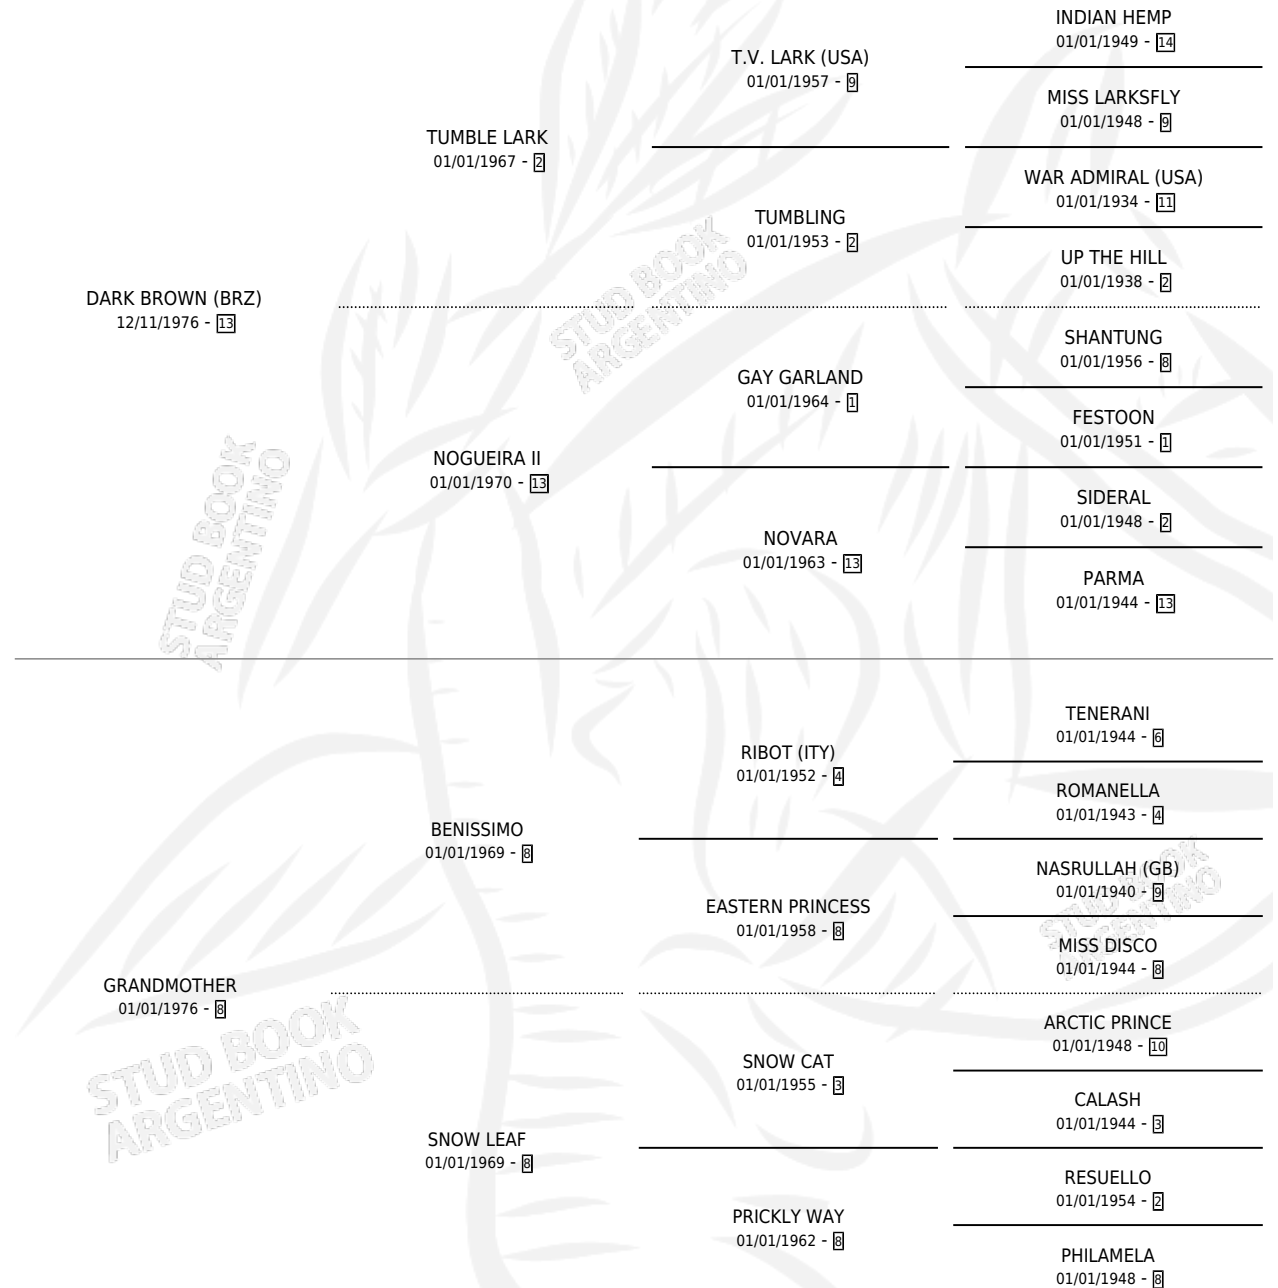

# TORQUE

por **DARK BROWN (BRZ)** y **GRANDMOTHER** por **BENISSIMO**

Argentina · Macho · Zaino Colorado · SP · 17/09/1993  
Familia 8-g · Volumen 35

## ESTADO

TIPIFICACIÓN SANGUÍNEA	✓
TIPIFICACIÓN POR ADN	X
PASAPORTE	X
IDENTIFICACIÓN POR MICROCHIP	X
REPRODUCTOR	X

**Lugar de nacimiento:** Rosa Do Sul

**Criador:** Sin dato

## PEDIGREE