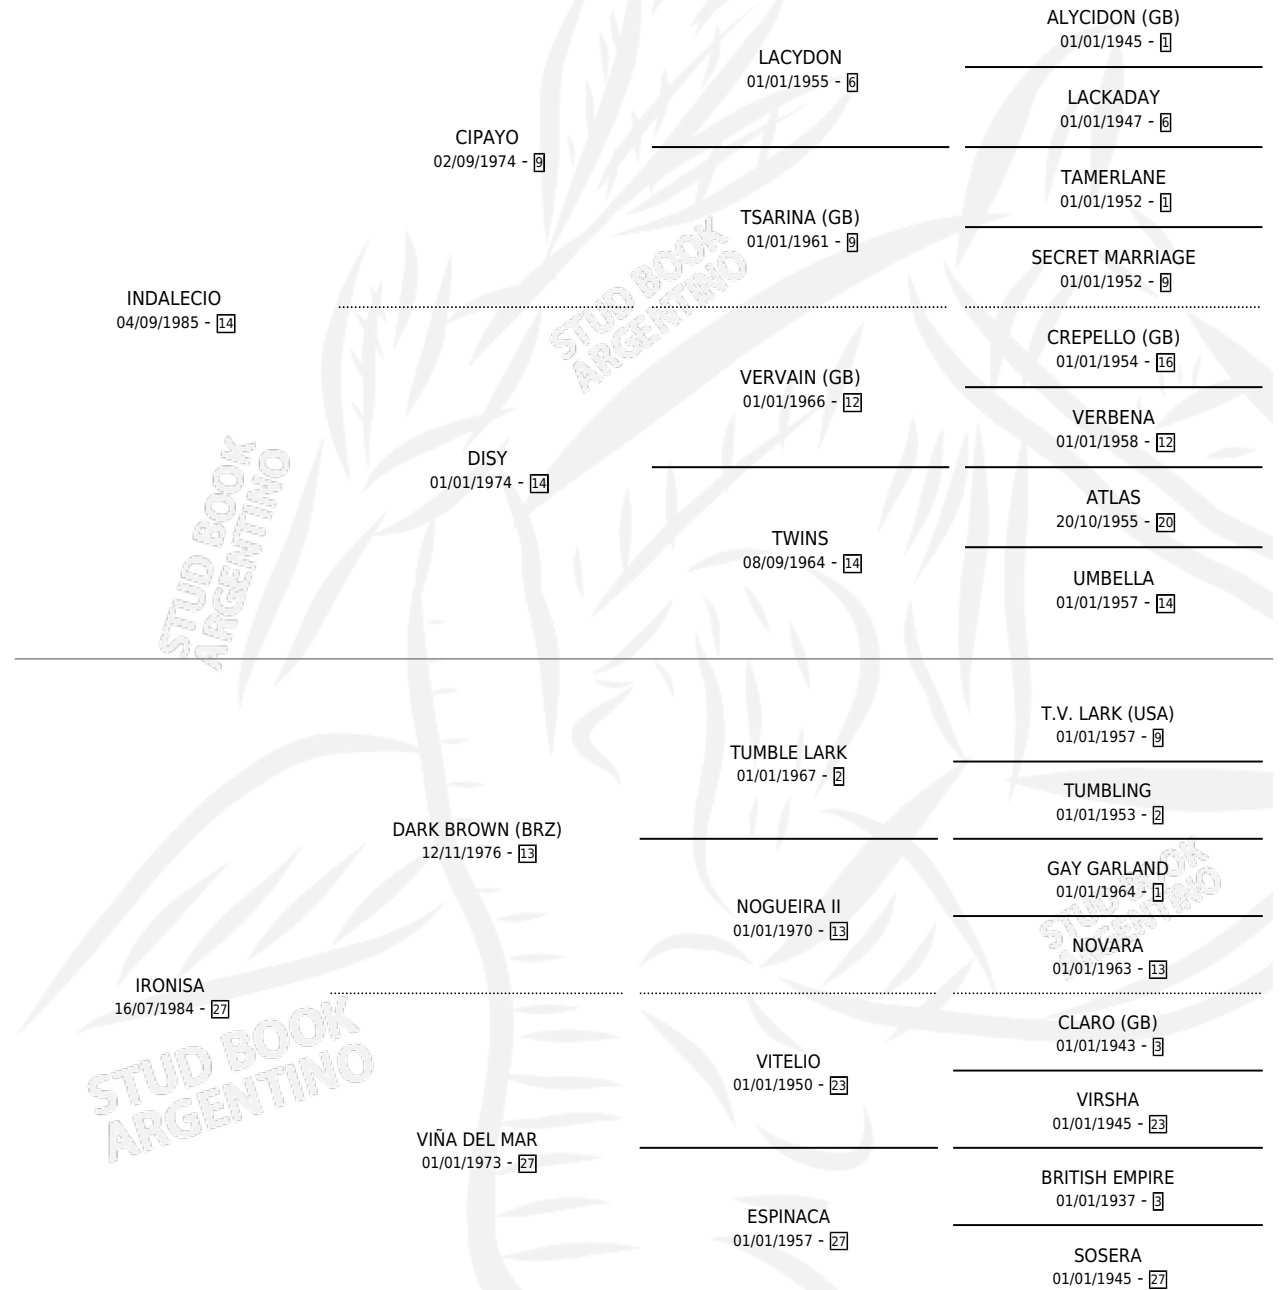

TURBINE

por **INDALECIO** y **IRONISA** por **DARK BROWN (BRZ)**

Argentina · Hembra · Zaino Doradillo · SP · 18/09/1993
Familia 27-a · Volumen 35

ESTADO

TIPIFICACIÓN SANGUÍNEA	✓
TIPIFICACIÓN POR ADN	X
PASAPORTE	X
IDENTIFICACIÓN POR MICROCHIP	X
REPRODUCTOR	X

Lugar de nacimiento: Rosa Do Sul

Criador: Sin dato

PEDIGREE

EXPORTACIÓN / IMPORTACIÓN

FECHA	MOVIMIENTO	PAÍS
01/10/1995	EXPORTADO	BRASIL

TURBINE

Datos oficiales del Stud Book Argentino

Documento generado el 05/05/2026