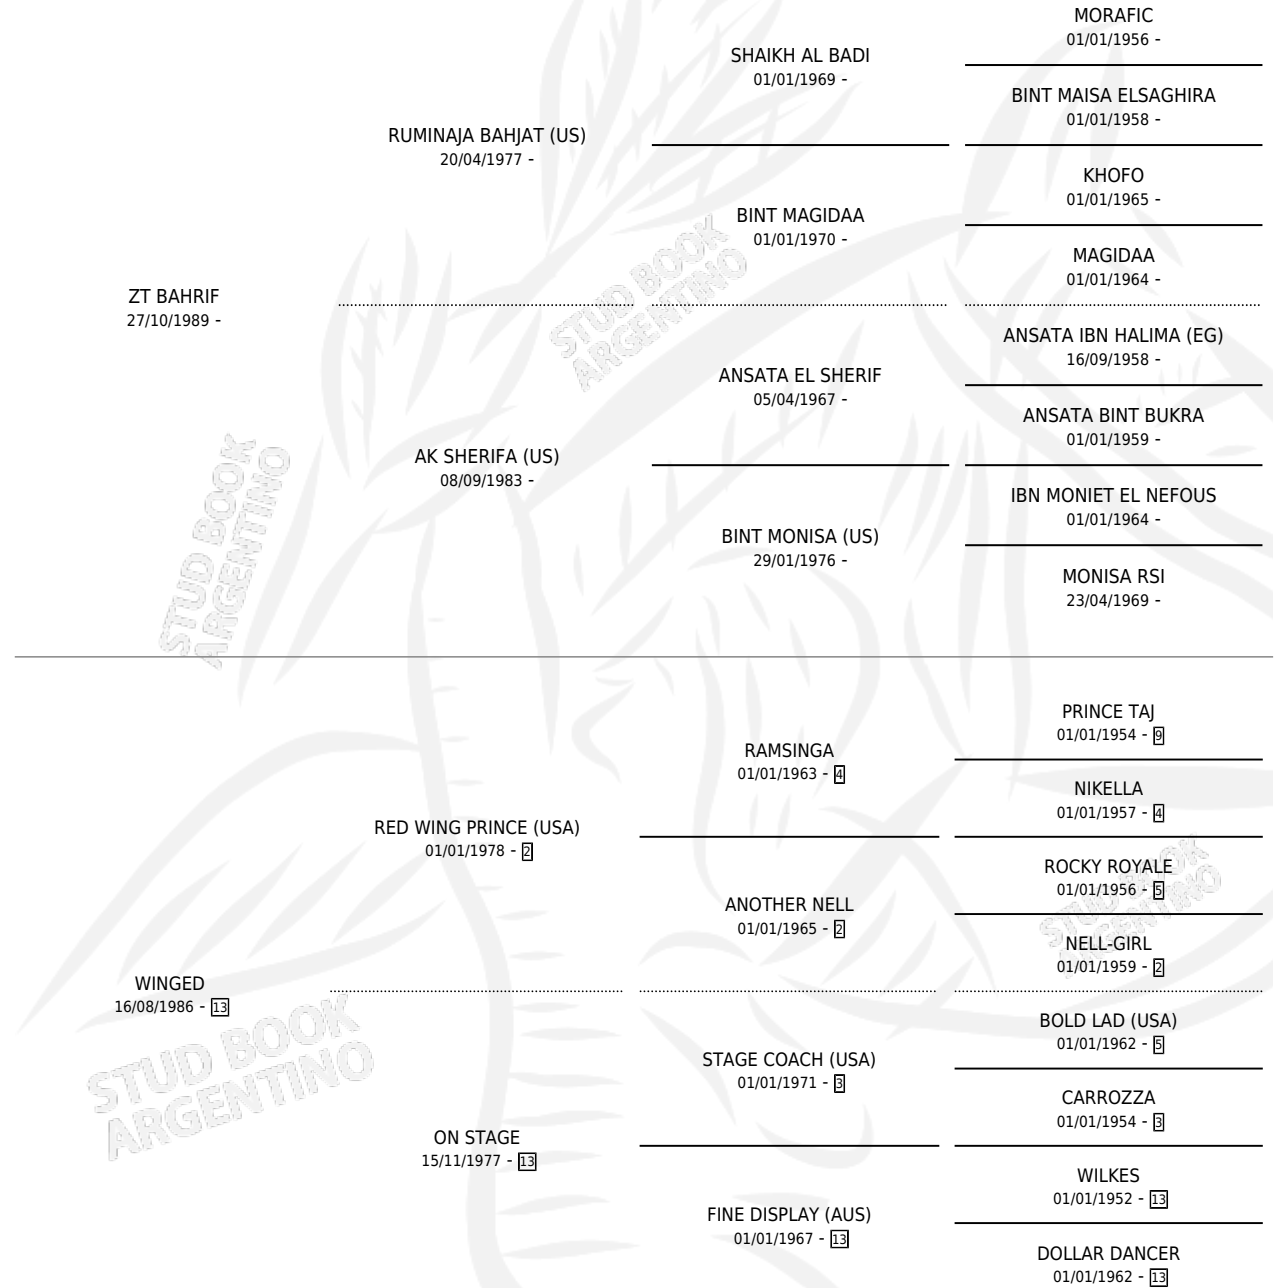

TIA WIND

por ZT BHRIF y WINGED por RED WING PRINCE (USA)

Argentina · Hembra · Tordillo · AA · 13/08/1993
Familia 13 · Volumen 35

ESTADO

TIPIFICACIÓN SANGUÍNEA	X
TIPIFICACIÓN POR ADN	X
PASAPORTE	X
IDENTIFICACIÓN POR MICROCHIP	X
REPRODUCTOR	X

Lugar de nacimiento: Tio Pancho

Criador: Sin dato

PEDIGREE

TIA WIND

Datos oficiales del Stud Book Argentino

Documento generado el 05/05/2026

studbook.org.ar