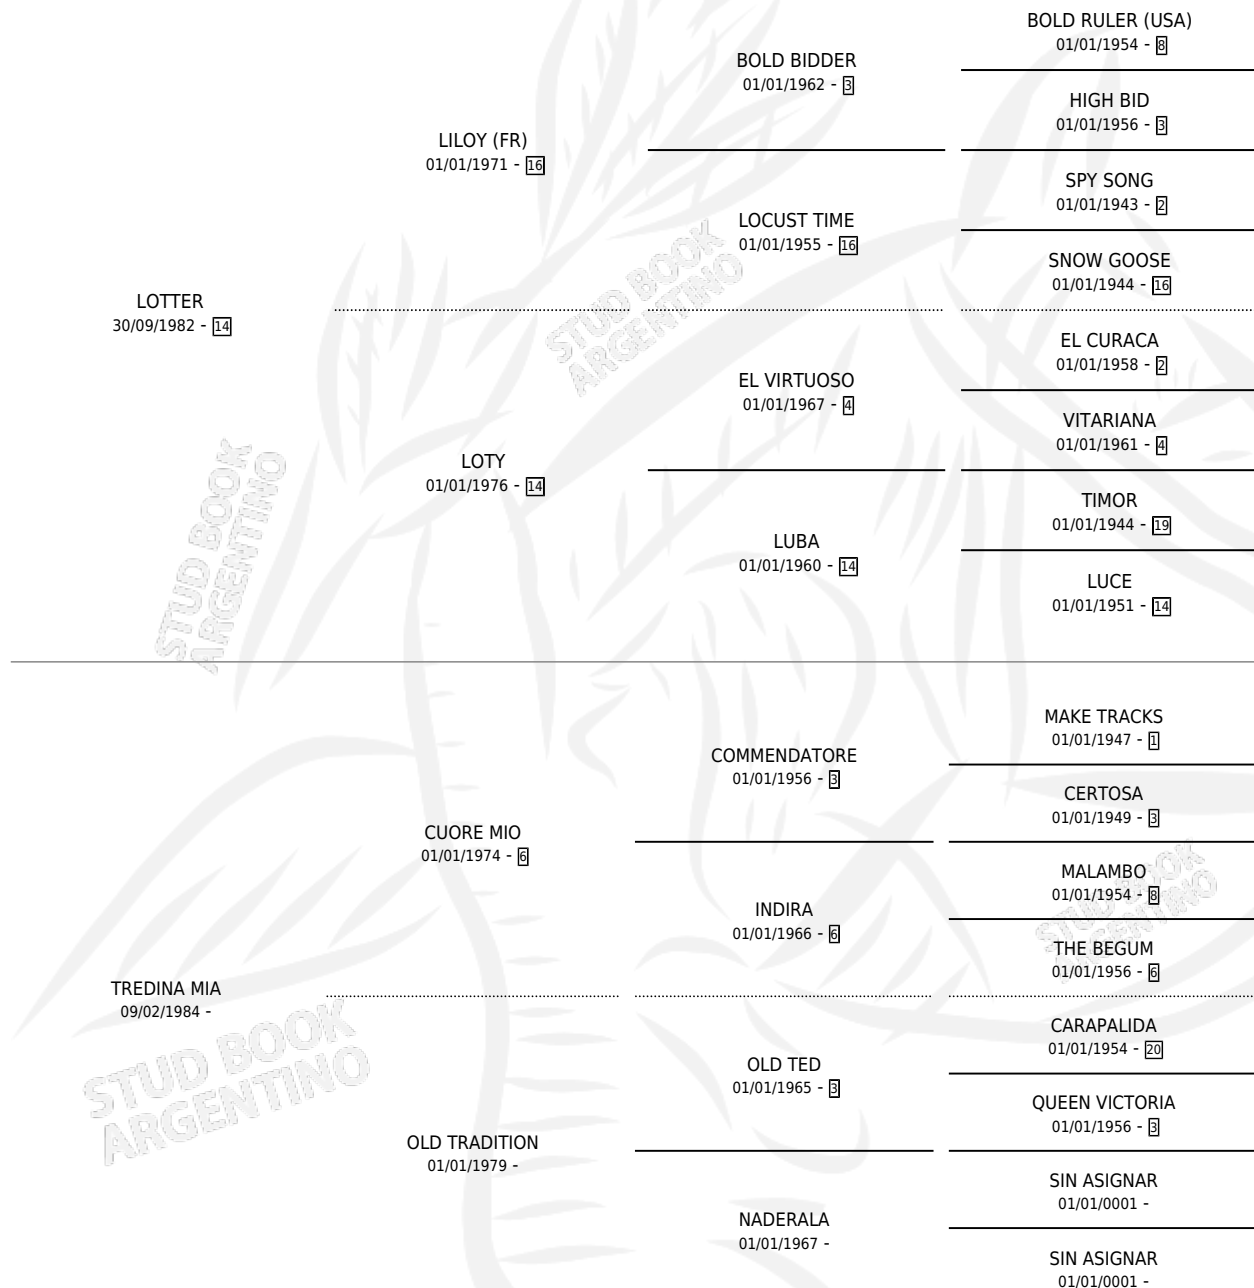

SANTARROSEÑO

por LOTTER y TREDINA MIA por CUORE MIO

Argentina · Macho · Alazan · SP · 30/08/1993
Familia · Volumen 35

ESTADO

TIPIFICACIÓN SANGUÍNEA	X
TIPIFICACIÓN POR ADN	X
PASAPORTE	X
IDENTIFICACIÓN POR MICROCHIP	X
REPRODUCTOR	X

Lugar de nacimiento: Beclajor

Criador: Beclajor

PEDIGREE