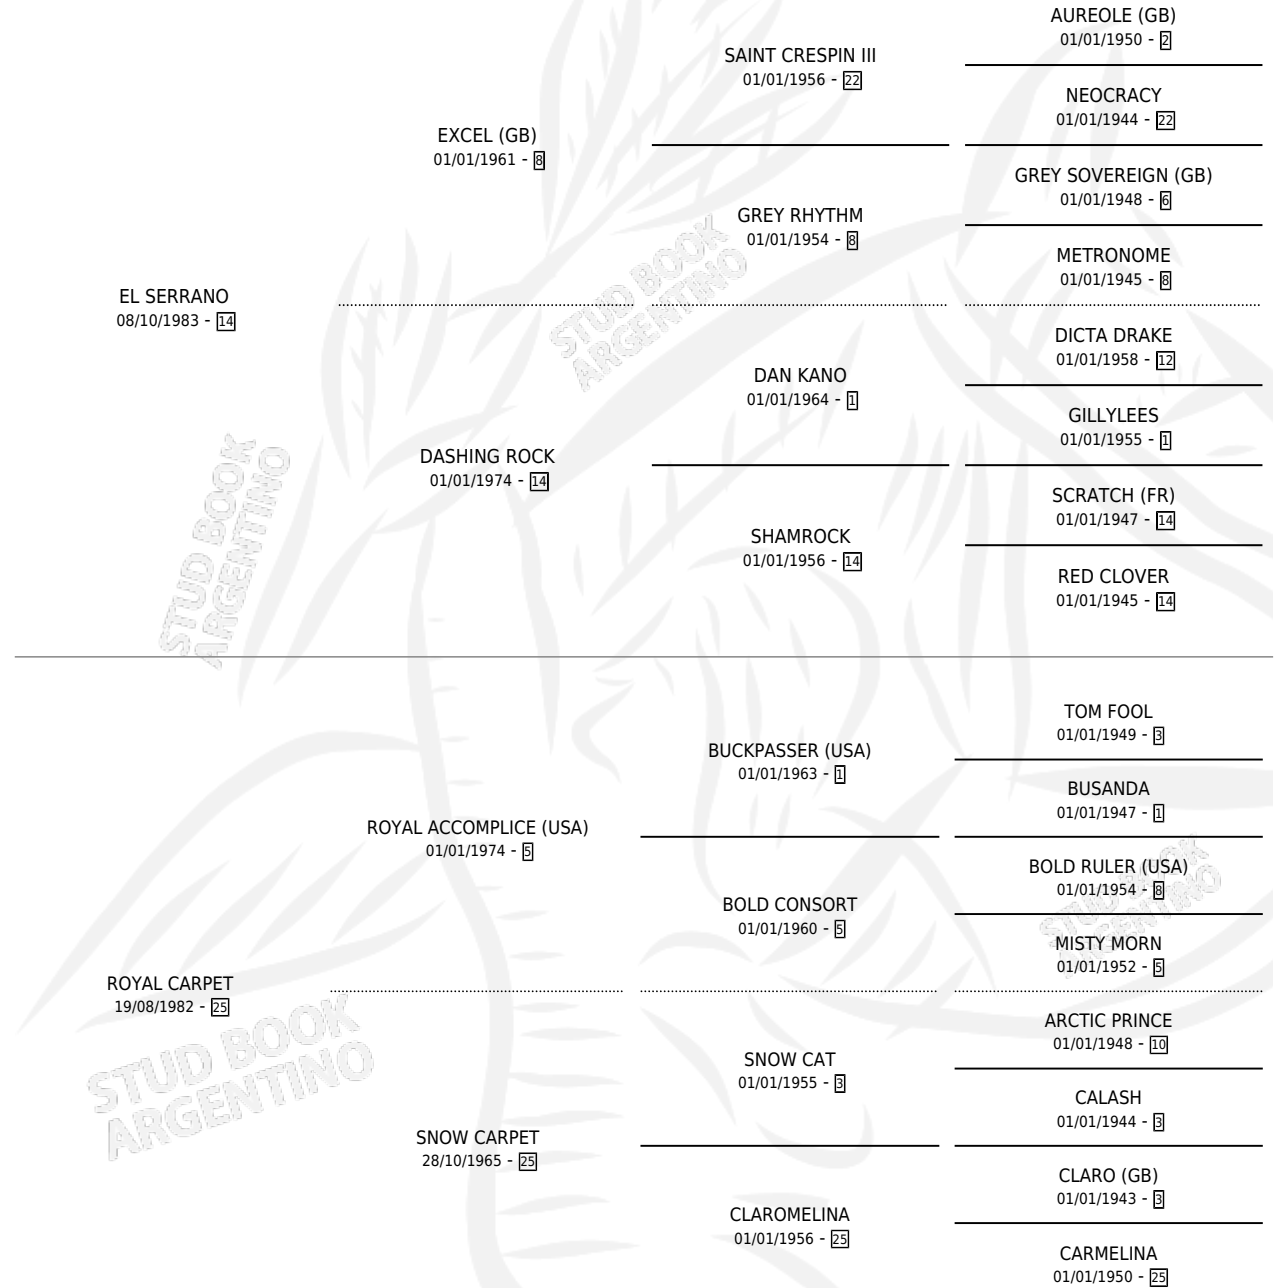

STAGE

por **EL SERRANO** y **ROYAL CARPET** por **ROYAL ACCOMPLICE (USA)**

Argentina · Hembra · Zaino · SP · 15/09/1993
Familia 25 · Volumen 35

ESTADO

TIPIFICACIÓN SANGUÍNEA	X
TIPIFICACIÓN POR ADN	X
PASAPORTE	X
IDENTIFICACIÓN POR MICROCHIP	X
REPRODUCTOR	X

Lugar de nacimiento: Don Santiago

Criador: Don Santiago

PEDIGREE

STAGE

Datos oficiales del Stud Book Argentino

Documento generado el 02/05/2026

studbook.org.ar