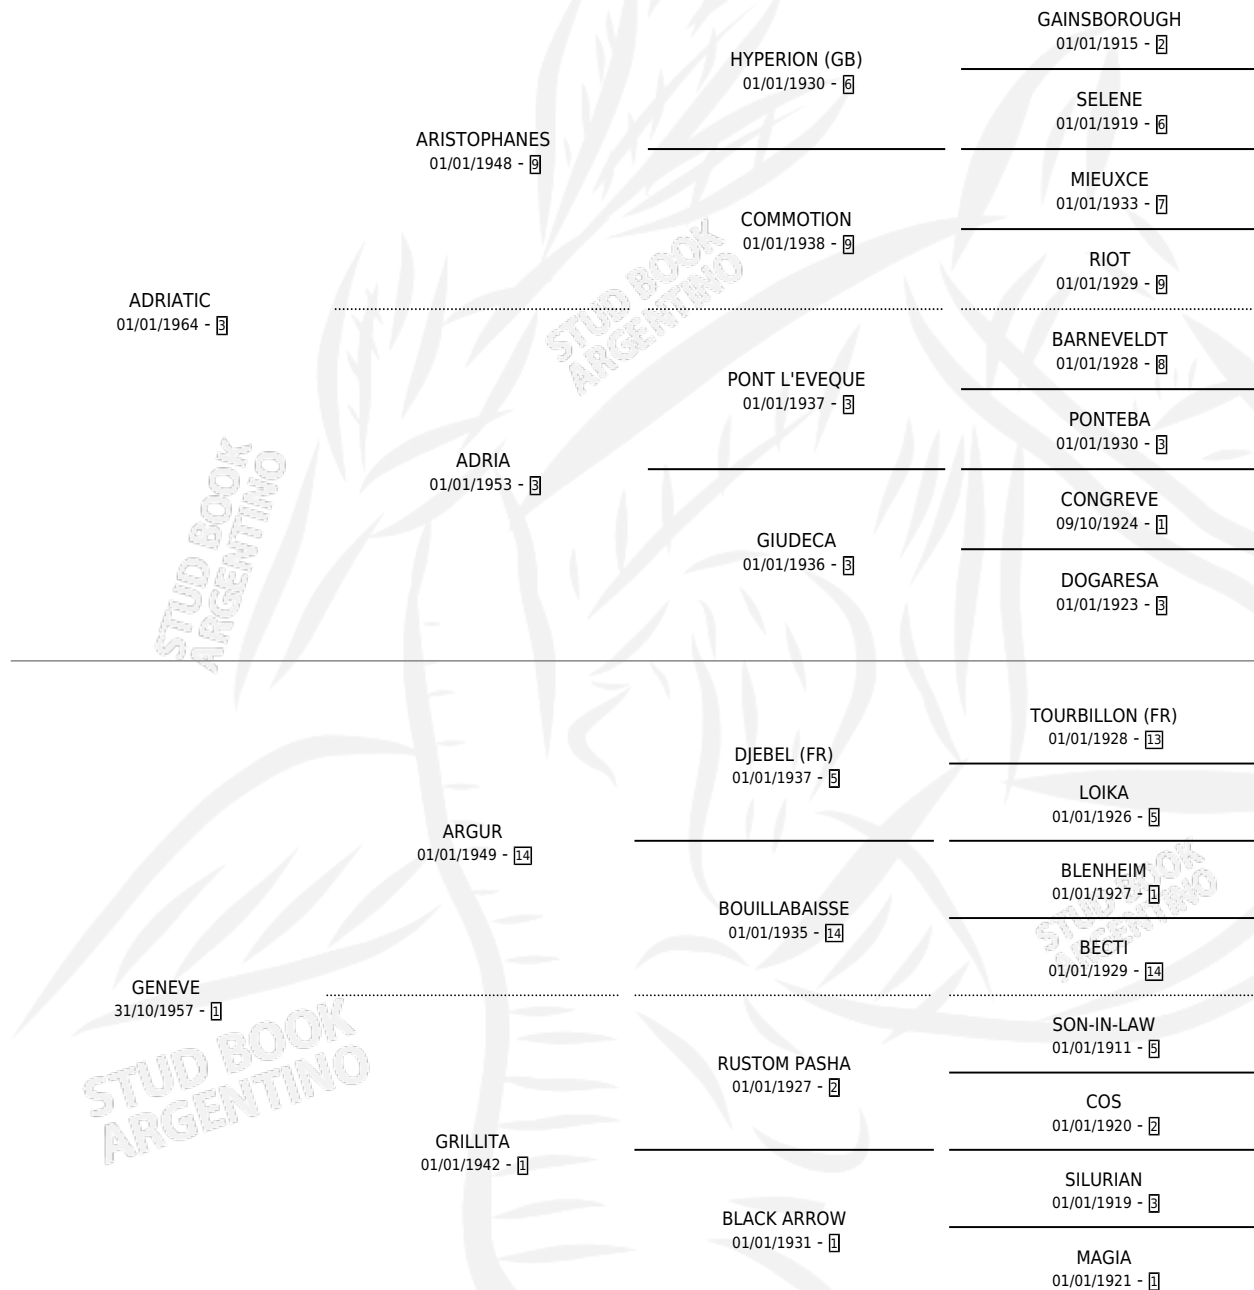

RIN TIN TIC

por **ADRIATIC** y **GENEVE** por **ARGUR**

Argentina · Macho · Zaino · SP · 20/11/1971
Familia 1-h · Volumen 27

ESTADO

TIPIFICACIÓN SANGUÍNEA	X
TIPIFICACIÓN POR ADN	X
PASAPORTE	X
IDENTIFICACIÓN POR MICROCHIP	X
REPRODUCTOR	X

Lugar de nacimiento: Campo particular

Criador: Sin dato

PEDIGREE

RIN TIN TIC

Datos oficiales del Stud Book Argentino

Documento generado el 05/05/2026

studbook.org.ar