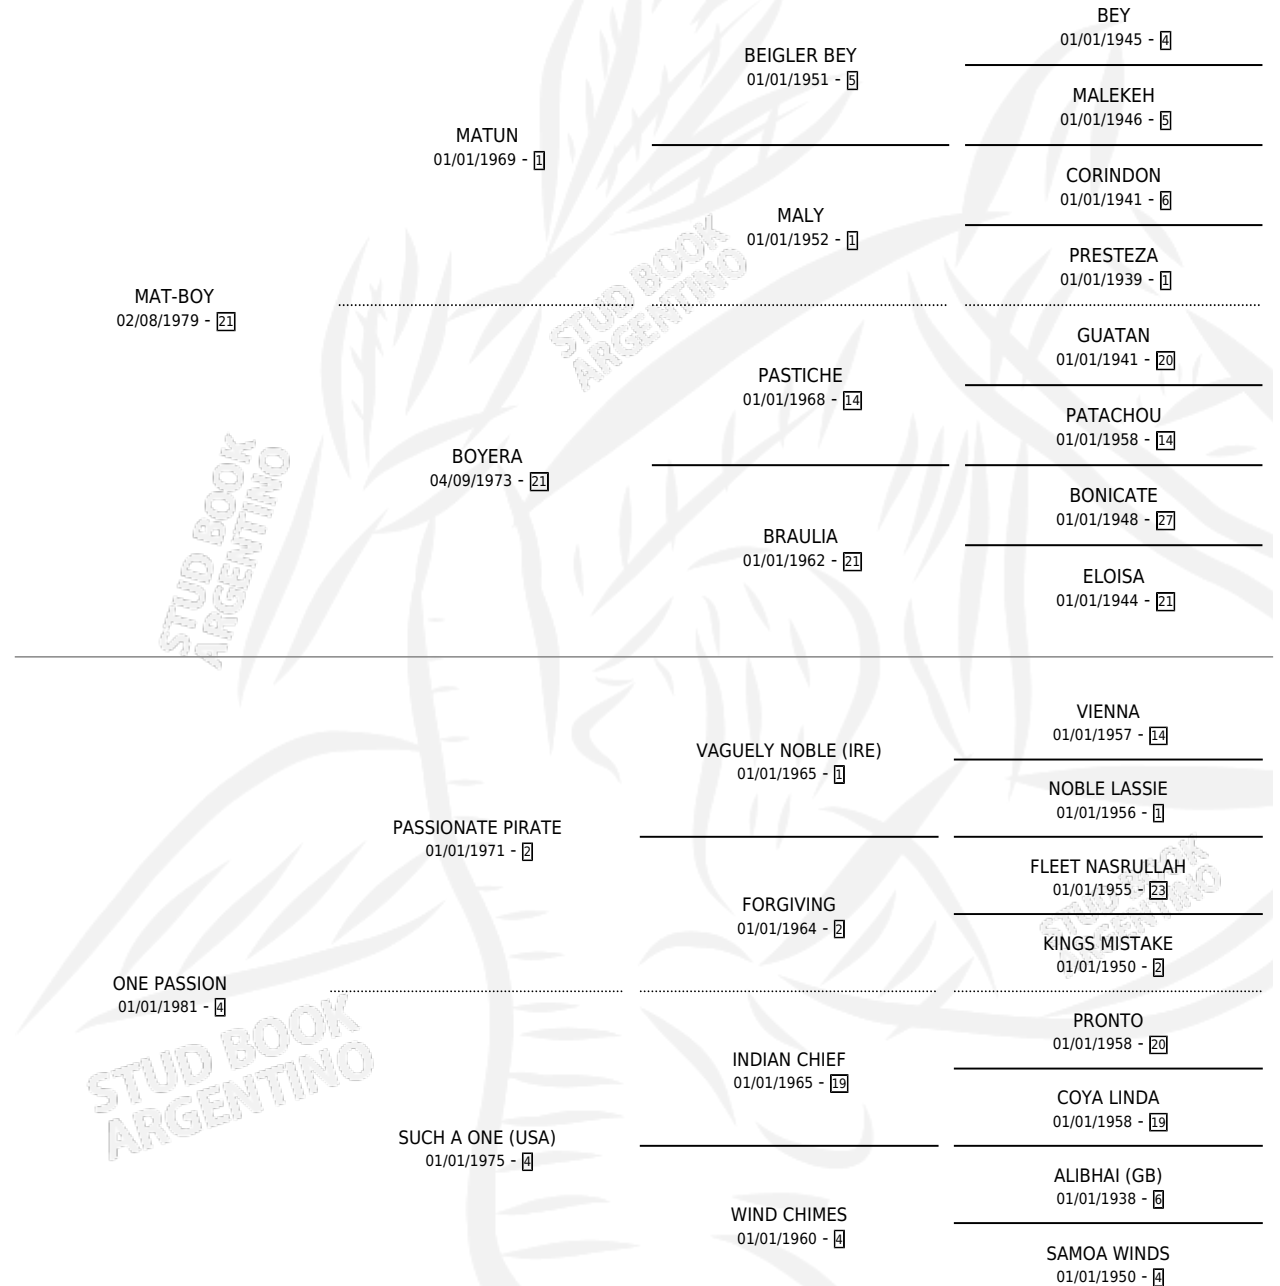

PASSION BOY

por MAT-BOY y ONE PASSION por PASSIONATE PIRATE

Argentina · Macho · Alazan Tostado · SP · 03/09/1993
Familia 4-k · Volumen 35

ESTADO

TIPIFICACIÓN SANGUÍNEA	X
TIPIFICACIÓN POR ADN	X
PASAPORTE	X
IDENTIFICACIÓN POR MICROCHIP	X
REPRODUCTOR	X

Lugar de nacimiento: Santa Cecilia

Criador: Sin dato

PEDIGREE

CAMPAÑA

Solo carreras oficiales de Argentina

POR EDAD

EDAD	CC	1°	2°	3°	4°	5°	NP	CLC	CLG	CLCG1	CLGG1	IMPORTE	GANANCIA / CC
2 AÑOS	1	0	0	0	0	0	1	1	0	0	0	\$0	\$0
3 AÑOS	5	0	0	0	0	0	5	0	0	0	0	\$0	\$0
4 AÑOS	1	0	0	0	0	0	1	0	0	0	0	\$0	\$0
TOTALES	7	0	0	0	0	0	7	1	0	0	0	\$0	\$0
%		0.0%	0.0%	0.0%	0.0%	0.0%	100%	14.3%	0.0%	0.0%	0.0%		