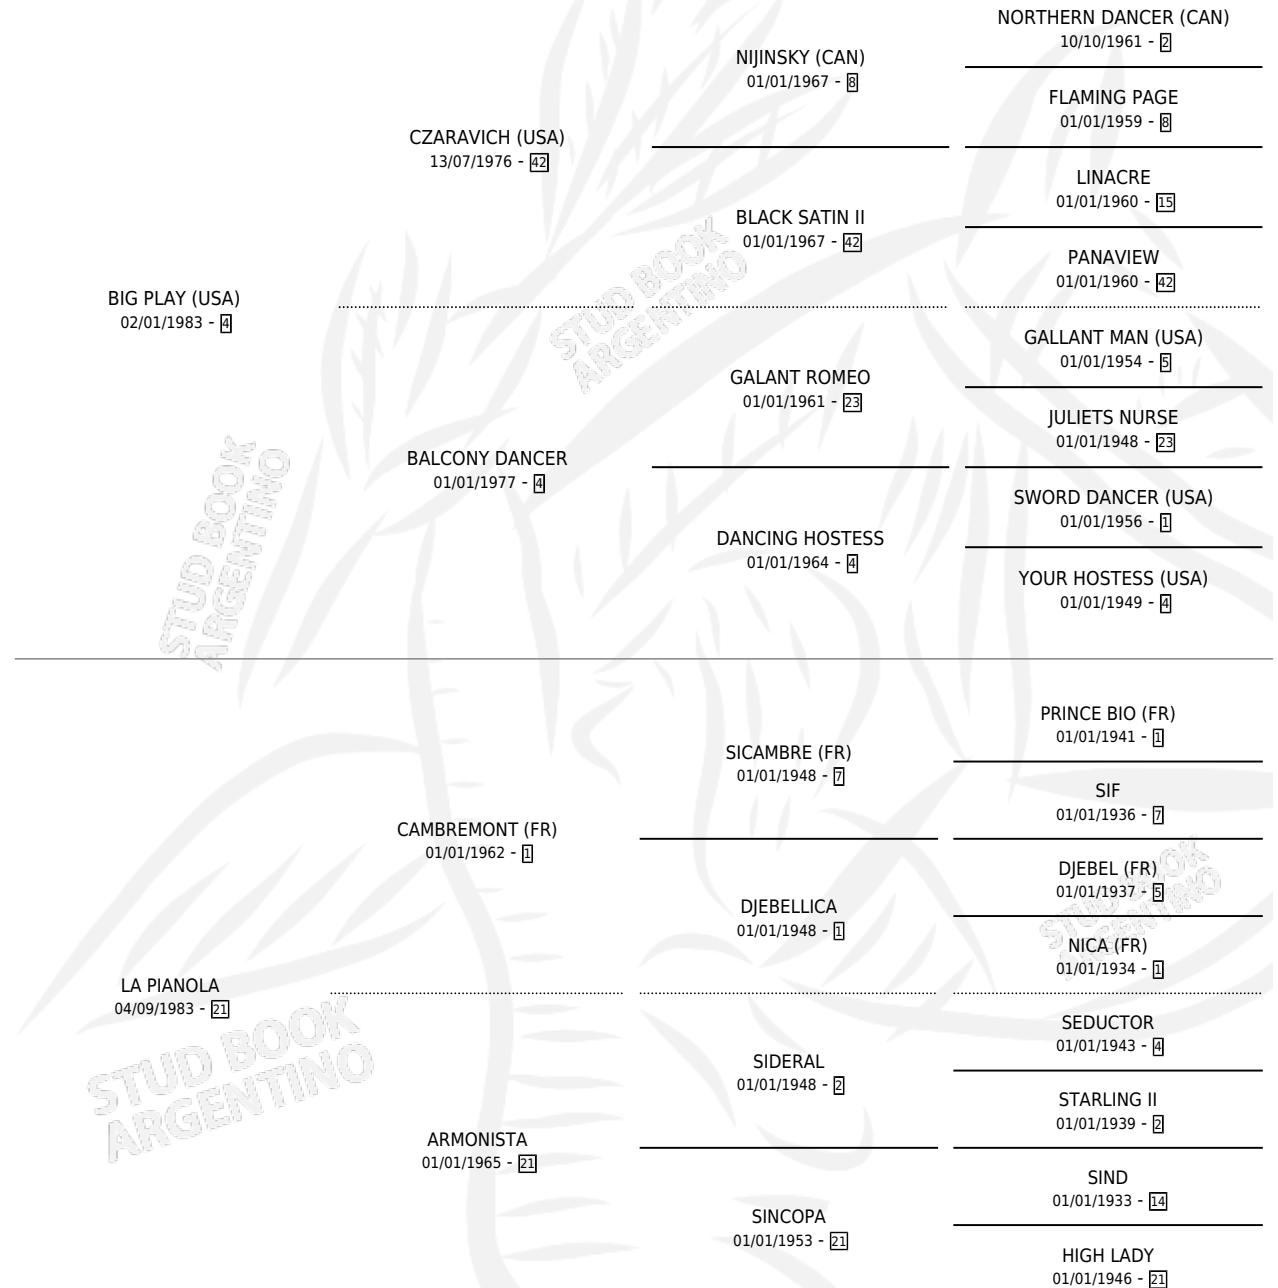

A CAPELLA

por **BIG PLAY (USA)** y **LA PIANOLA** por **CAMBREMONT (FR)**

Argentina · Hembra · Alazan Tostado · SP · 20/08/1993
Familia 21-a · Volumen 35

ESTADO

TIPIFICACIÓN SANGUÍNEA	✓
TIPIFICACIÓN POR ADN	X
PASAPORTE	X
IDENTIFICACIÓN POR MICROCHIP	X
REPRODUCTOR	X

Lugar de nacimiento: Comalal

Criador: Sin dato

PEDIGREE

EXPORTACIÓN / IMPORTACIÓN

FECHA	MOVIMIENTO	PAÍS
01/06/1995	EXPORTADO	URUGUAY

A CAPELLA

Datos oficiales del Stud Book Argentino

Documento generado el 04/05/2026