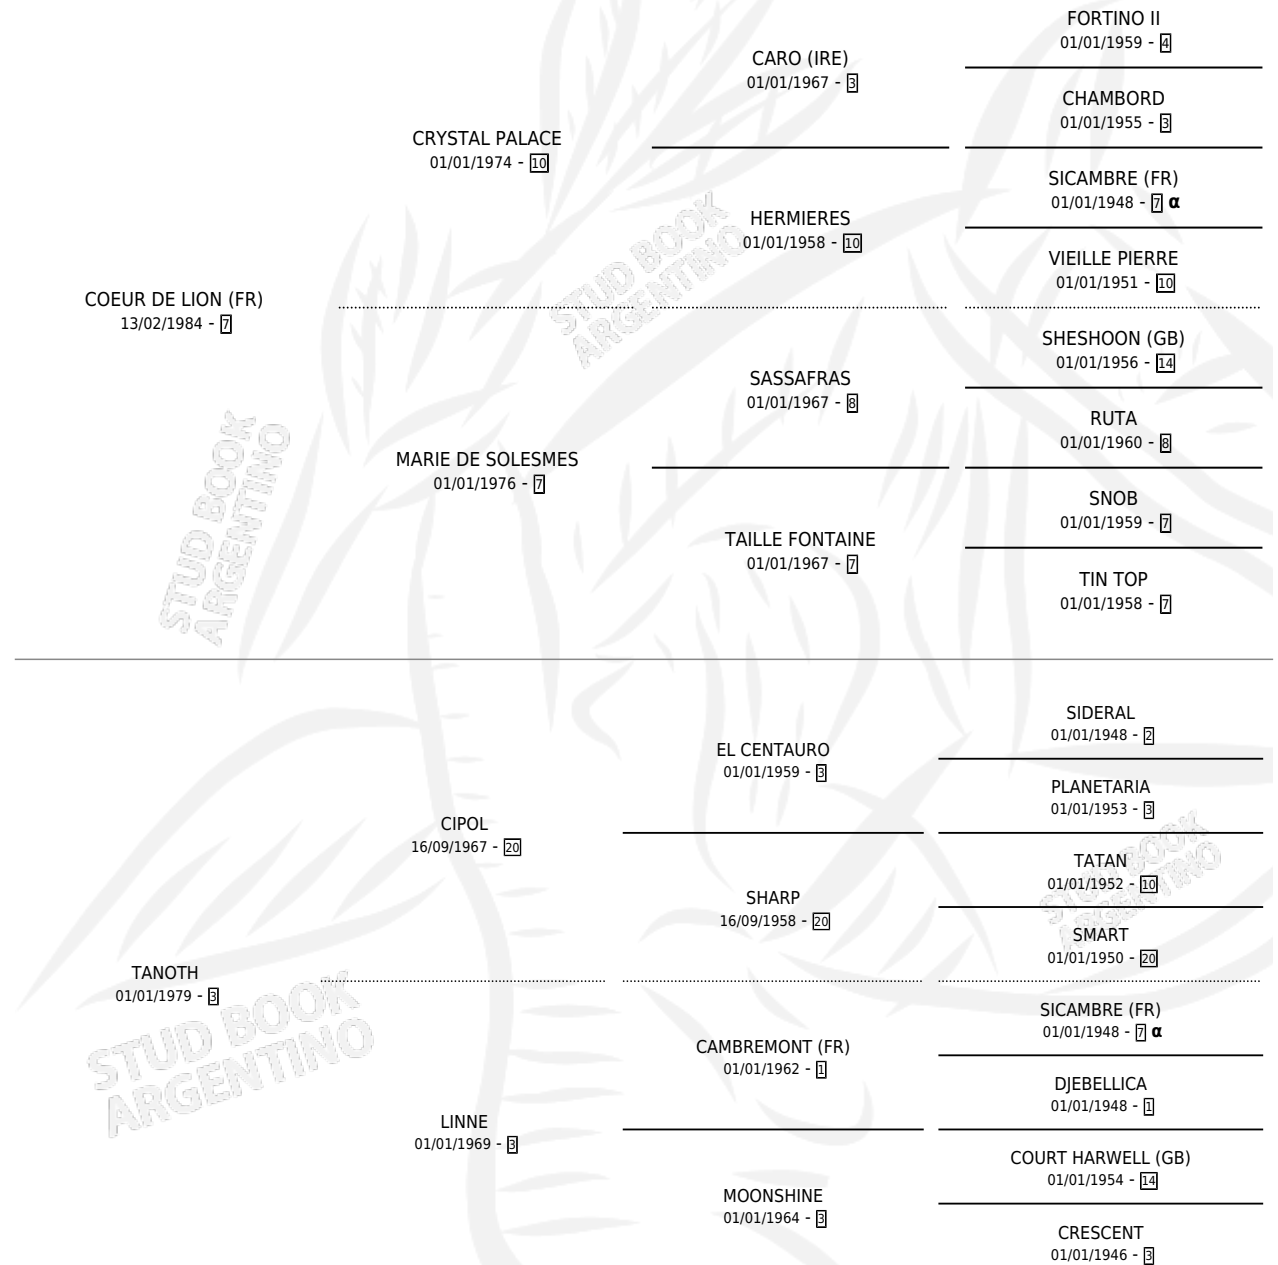

Lugar de nacimiento: Comalal

Criador: Comalal

~

HIJOS

	MACHOS	HEMBRAS
9 NACIERON	4	5
6 CORRIERON	3	3
2 GANARON	2	0
0 GANADORES CL	0 GANADORES GR	0 GANADORES G1

PEDIGREE

INBREEDING : α

CAMPAÑA

Solo carreras oficiales de Argentina

POR EDAD

EDAD	CC	1°	2°	3°	4°	5°	NP	CLC	CLG	CLCG1	CLGG1	IMPORTE	GANANCIA / CC
3 AÑOS	5	1	0	1	0	0	3	0	0	0	0	\$7,104	\$1,421
4 AÑOS	3	0	0	0	0	0	3	0	0	0	0	\$0	\$0
TOTALES	8	1	0	1	0	0	6	0	0	0	0	\$7,104	\$888
%		12.5%	0.0%	12.5%	0.0%	0.0%	75.0%	0.0%	0.0%	0.0%	0.0%		

Ganadora en Palermo - \$7,104, a los 3 años.

POR DISTANCIA

HIPODROMO	CC	1°	2°	3°	4°	5°	NP	CLC	CLG	CLCG1	CLGG1	IMPORTE
LA PLATA	2	0	0	0	0	0	2	0	0	0	0	\$0
1400 MTS	1	0	0	0	0	0	1	0	0	0	0	\$0
1100 MTS	1	0	0	0	0	0	1	0	0	0	0	\$0
PALERMO	4	1	0	1	0	0	2	0	0	0	0	\$7,104
1000 MTS	4	1	0	1	0	0	2	0	0	0	0	\$7,104
SAN ISIDRO	2	0	0	0	0	0	2	0	0	0	0	\$0
1000 MTS	2	0	0	0	0	0	2	0	0	0	0	\$0