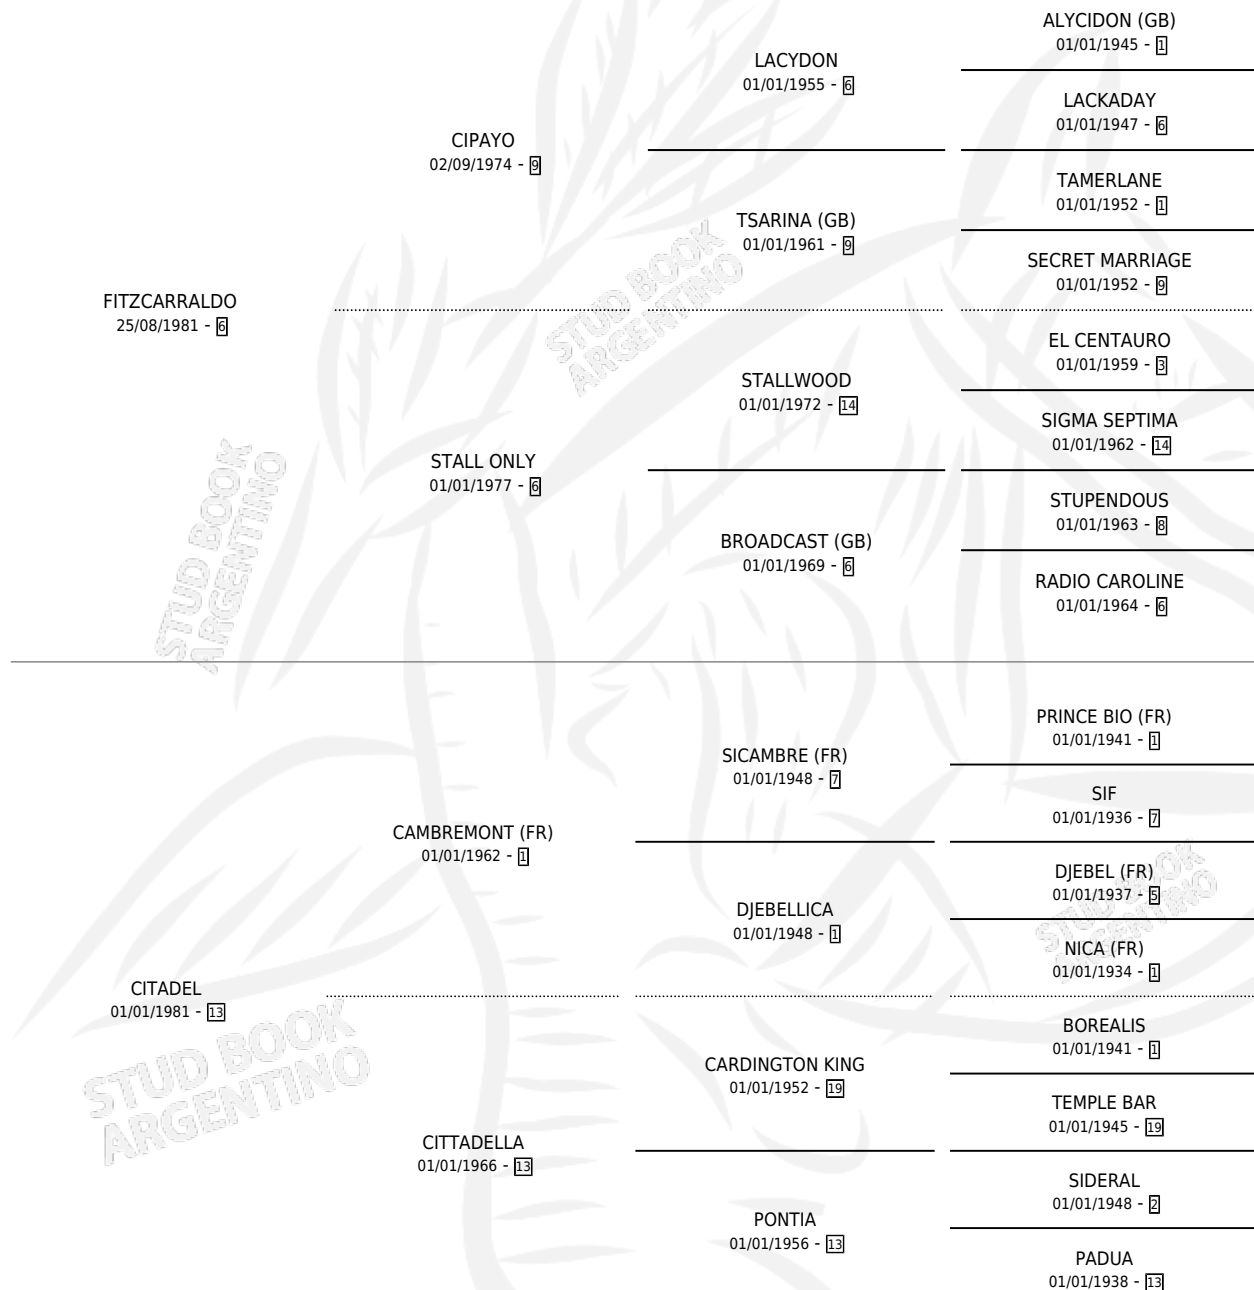

TRINACIA

por FITZCARRALDO y CITADEL por CAMBREMONT (FR)

Argentina · Hembra · Alazan · SP · 23/08/1993
Familia 13-c · Volumen 35

ESTADO

TIPIFICACIÓN SANGUÍNEA	✓
TIPIFICACIÓN POR ADN	✓
PASAPORTE	X
IDENTIFICACIÓN POR MICROCHIP	X
REPRODUCTOR	✓

Lugar de nacimiento: Comalal
Criador: Comalal

~

HIJOS

	MACHOS	HEMBRAS
6 NACIERON	1	5
3 CORRIERON	1	2
3 GANARON	1	2
1 GANADORES CL	1 GANADORES GR	0 GANADORES G1

PEDIGREE