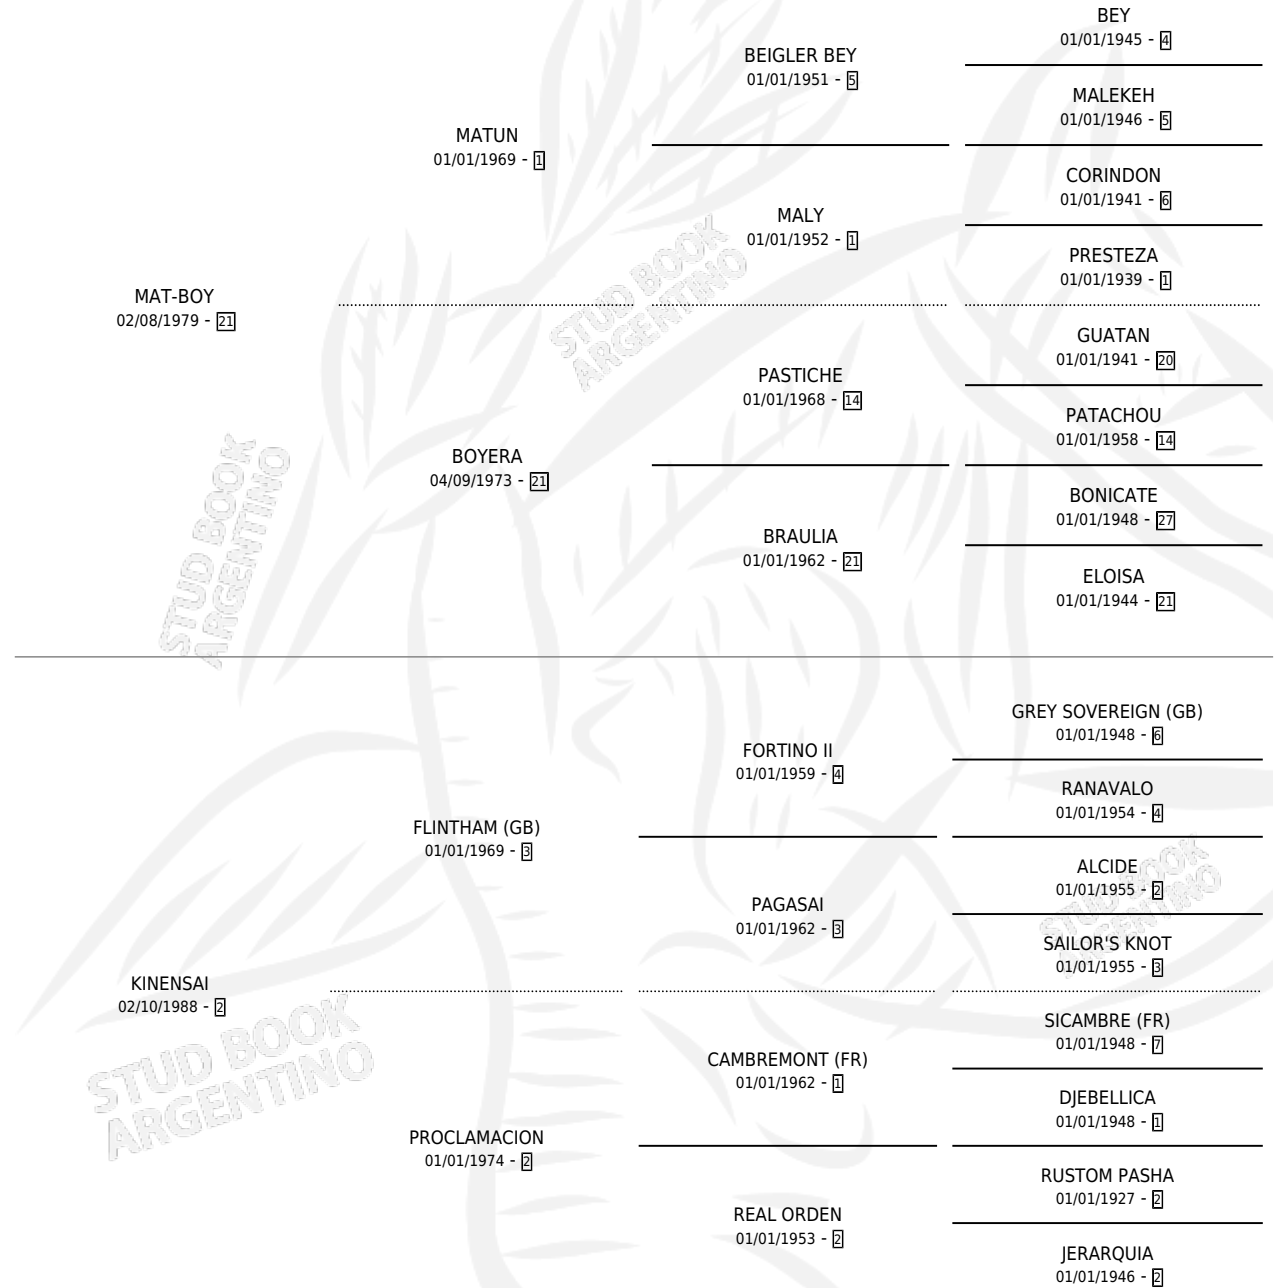

CENTENARIO

por MAT-BOY y KINENSAI por FLINTHAM (GB)

Argentina · Macho · Alazan · SP · 24/08/1993
Familia 2-u · Volumen 35

ESTADO

TIPIFICACIÓN SANGUÍNEA	X
TIPIFICACIÓN POR ADN	X
PASAPORTE	X
IDENTIFICACIÓN POR MICROCHIP	X
REPRODUCTOR	X

Lugar de nacimiento: Comalal

Criador: Comalal

PEDIGREE

CAMPAÑA

Solo carreras oficiales de Argentina

POR EDAD

EDAD	CC	1°	2°	3°	4°	5°	NP	CLC	CLG	CLCG1	CLGG1	IMPORTE	GANANCIA / CC
5 AÑOS	12	0	1	0	0	1	10	0	0	0	0	\$996	\$83
TOTALES	12	0	1	0	0	1	10	0	0	0	0	\$996	\$83
%		0.0%	8.3%	0.0%	0.0%	8.3%	83.3%	0.0%	0.0%	0.0%	0.0%		

Placés en Palermo en 12 carreras disputadas.

POR DISTANCIA

HIPODROMO	CC	1°	2°	3°	4°	5°	NP	CLC	CLG	CLCG1	CLGG1	IMPORTE
LA PLATA	5	0	0	0	0	1	4	0	0	0	0	\$156
1700 MTS	1	0	0	0	0	0	1	0	0	0	0	\$0
1600 MTS	2	0	0	0	0	1	1	0	0	0	0	\$156
1400 MTS	2	0	0	0	0	0	2	0	0	0	0	\$0
PALERMO	7	0	1	0	0	0	6	0	0	0	0	\$840
1400 MTS	3	0	0	0	0	0	3	0	0	0	0	\$0
1600 MTS	3	0	0	0	0	0	3	0	0	0	0	\$0
1800 MTS	1	0	1	0	0	0	0	0	0	0	0	\$840