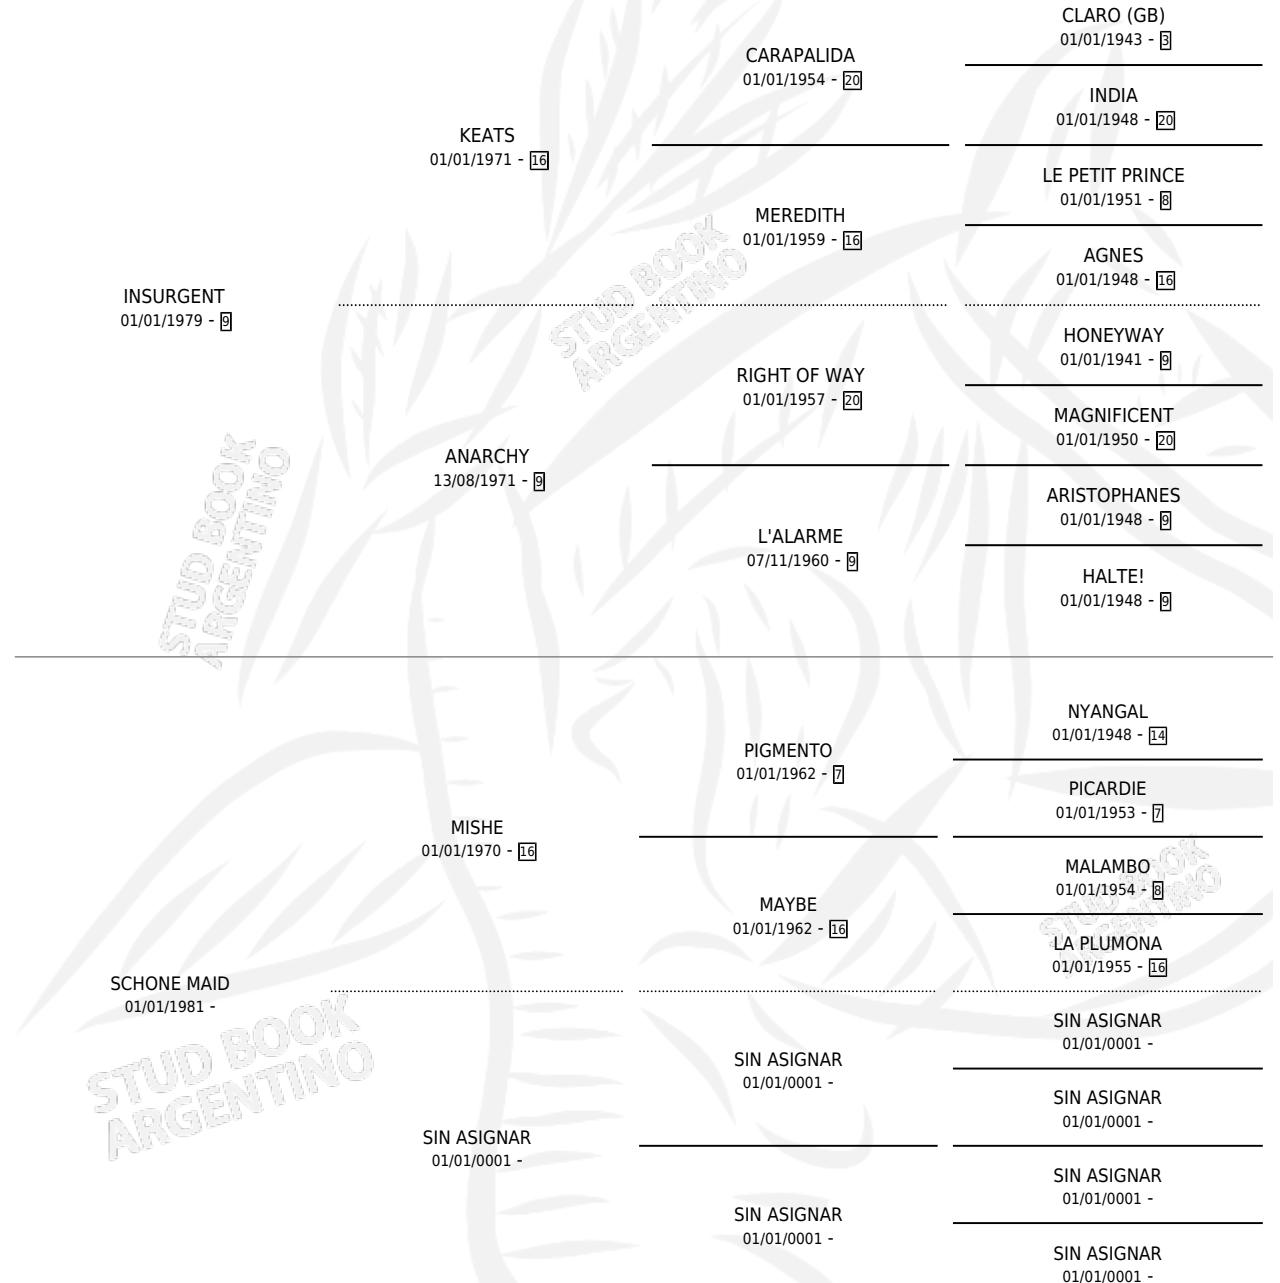

SCHONE KINT

por **INSURGENT** y **SCHONE MAID** por **MISHE**

Argentina · Macho · Alazan Tostado · SP · 11/09/1993
Familia · Volumen 35

ESTADO

TIPIFICACIÓN SANGUÍNEA	X
TIPIFICACIÓN POR ADN	X
PASAPORTE	X
IDENTIFICACIÓN POR MICROCHIP	X
REPRODUCTOR	X

Lugar de nacimiento: Felicitas

Criador: Felicitas

PEDIGREE

SCHONE KINT

Datos oficiales del Stud Book Argentino

Documento generado el 04/05/2026

studbook.org.ar