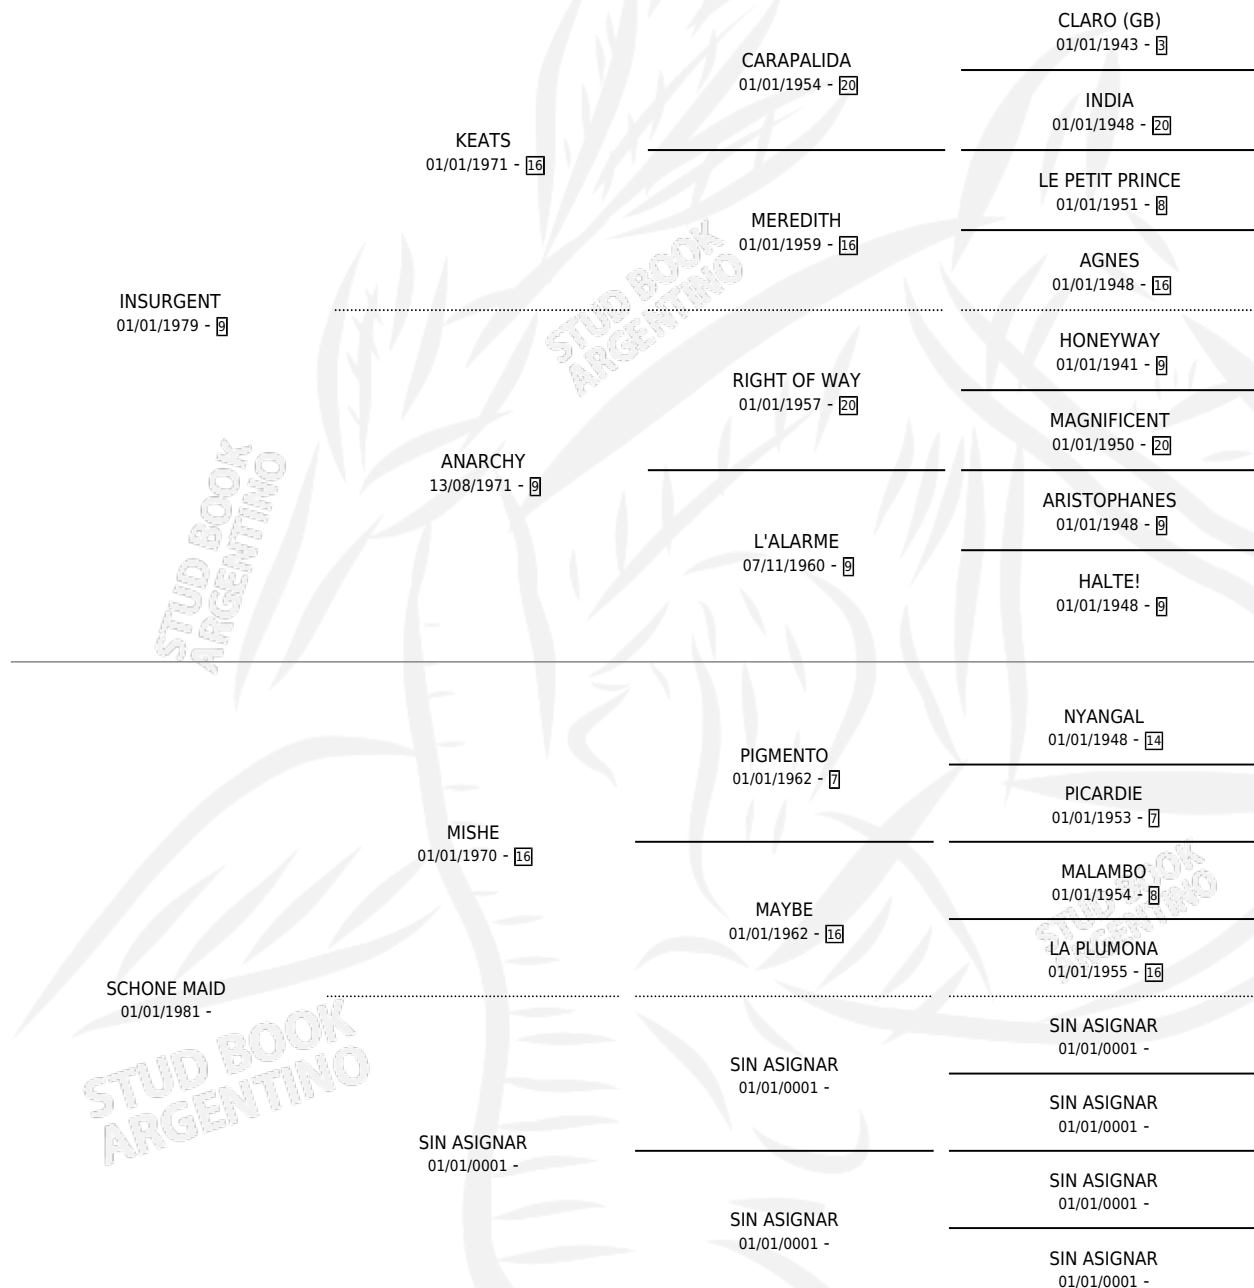

SCHONE KINT

por **INSURGENT** y **SCHONE MAID** por **MISHE**

Argentina · Macho · Alazan Tostado · SP · 11/09/1993
Familia · Volumen 35

ESTADO

TIPIFICACIÓN SANGUÍNEA	X
TIPIFICACIÓN POR ADN	X
PASAPORTE	X
IDENTIFICACIÓN POR MICROCHIP	X
REPRODUCTOR	X

Lugar de nacimiento: Felicitas

Criador: Felicitas

PEDIGREE

SCHONE KINT

Datos oficiales del Stud Book Argentino

Documento generado el 09/05/2026

studbook.org.ar