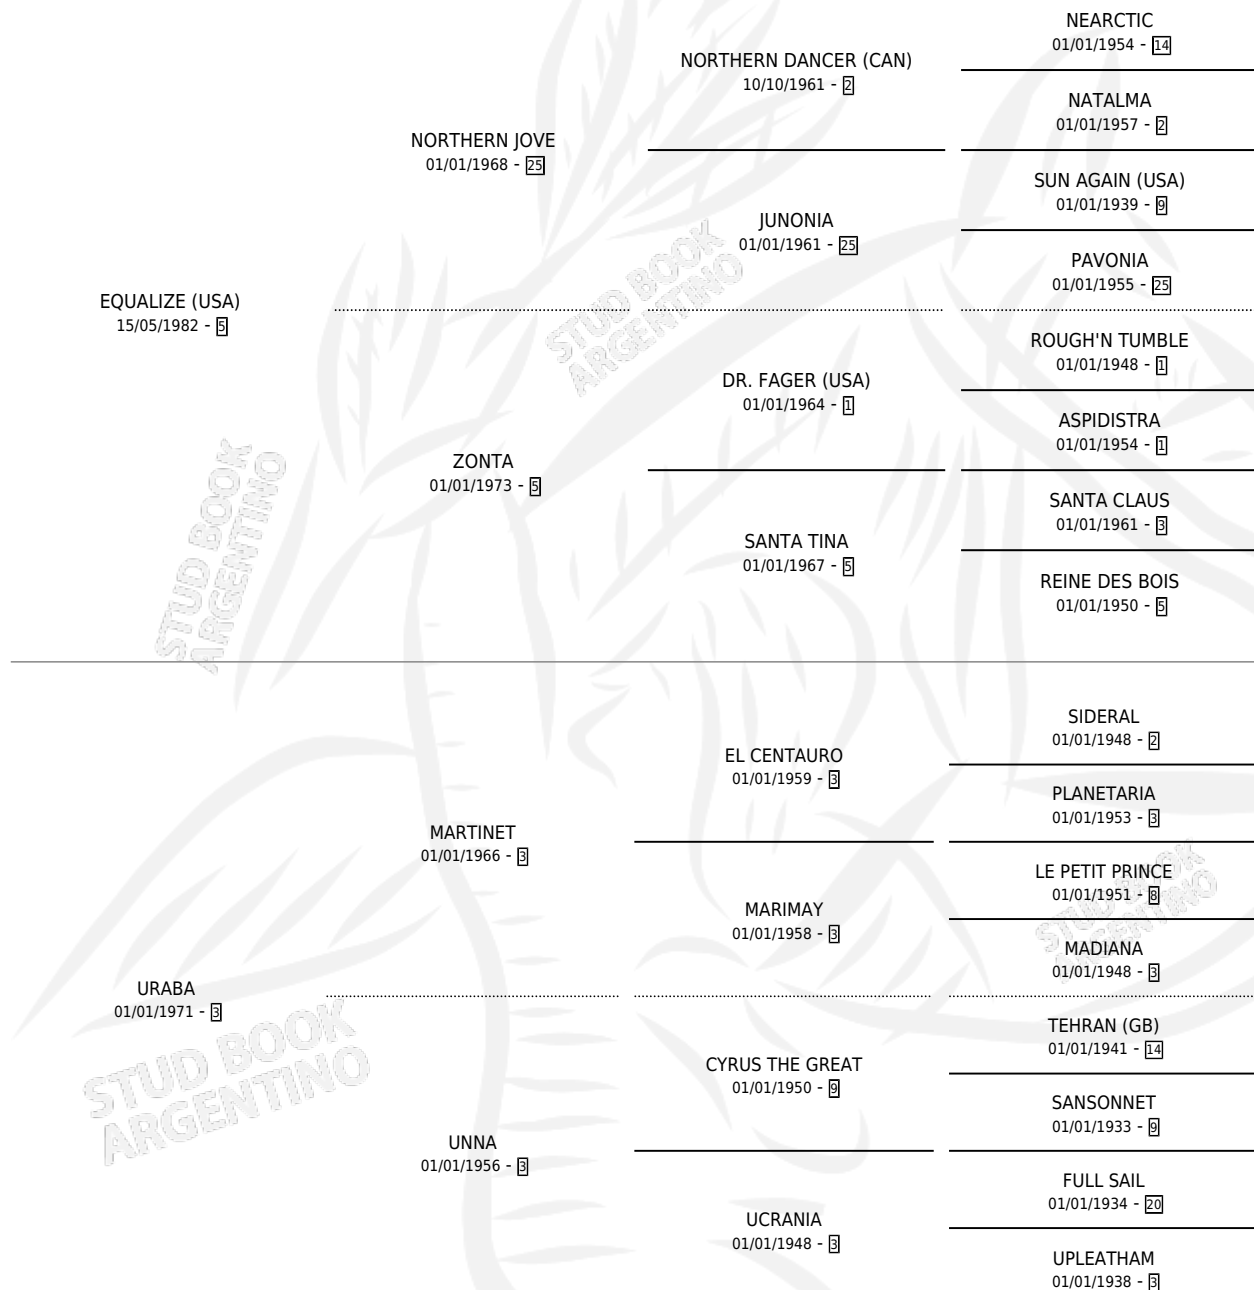

Lugar de nacimiento: El Turf

Criador: El Turf

~

HIJOS

	MACHOS	HEMBRAS
10 NACIERON	3	7
5 CORRIERON	2	3
4 GANARON	2	2
0 GANADORES CL	0 GANADORES GR	0 GANADORES G1

PEDIGREE

~

CAMPAÑA

Solo carreras oficiales de Argentina

POR EDAD

EDAD	CC	1°	2°	3°	4°	5°	NP	CLC	CLG	CLCG1	CLGG1	IMPORTE	GANANCIA / CC
3 AÑOS	4	0	1	2	0	0	1	0	0	0	0	\$2,595	\$649
4 AÑOS	9	5	2	1	1	0	0	0	0	0	0	\$35,831	\$3,981
5 AÑOS	9	1	3	0	4	1	0	5	0	0	0	\$14,200	\$1,578
6 AÑOS	1	1	0	0	0	0	0	1	1	0	0	\$10,000	\$10,000
TOTALES	23	7	6	3	5	1	1	6	1	0	0	\$62,626	\$2,723
%		30.4%	26.1%	13.0%	21.7%	4.3%	4.3%	26.1%	16.7%	0.0%	0.0%		

Ganadora de 7 carreras en San Isidro y Palermo - \$62,626, a los 4,5 y 6 años, incluso Alacran Handicap y España **[L]**, 2da Francia **[G3]** y Propicio Hcap., 4ta Gral. Viamonte **[G3]**, Gral. Arenales **[G3]**, Rep. de Panama **[G3]**, Parlanchin Handicap y Petite Ecurie Hcap..