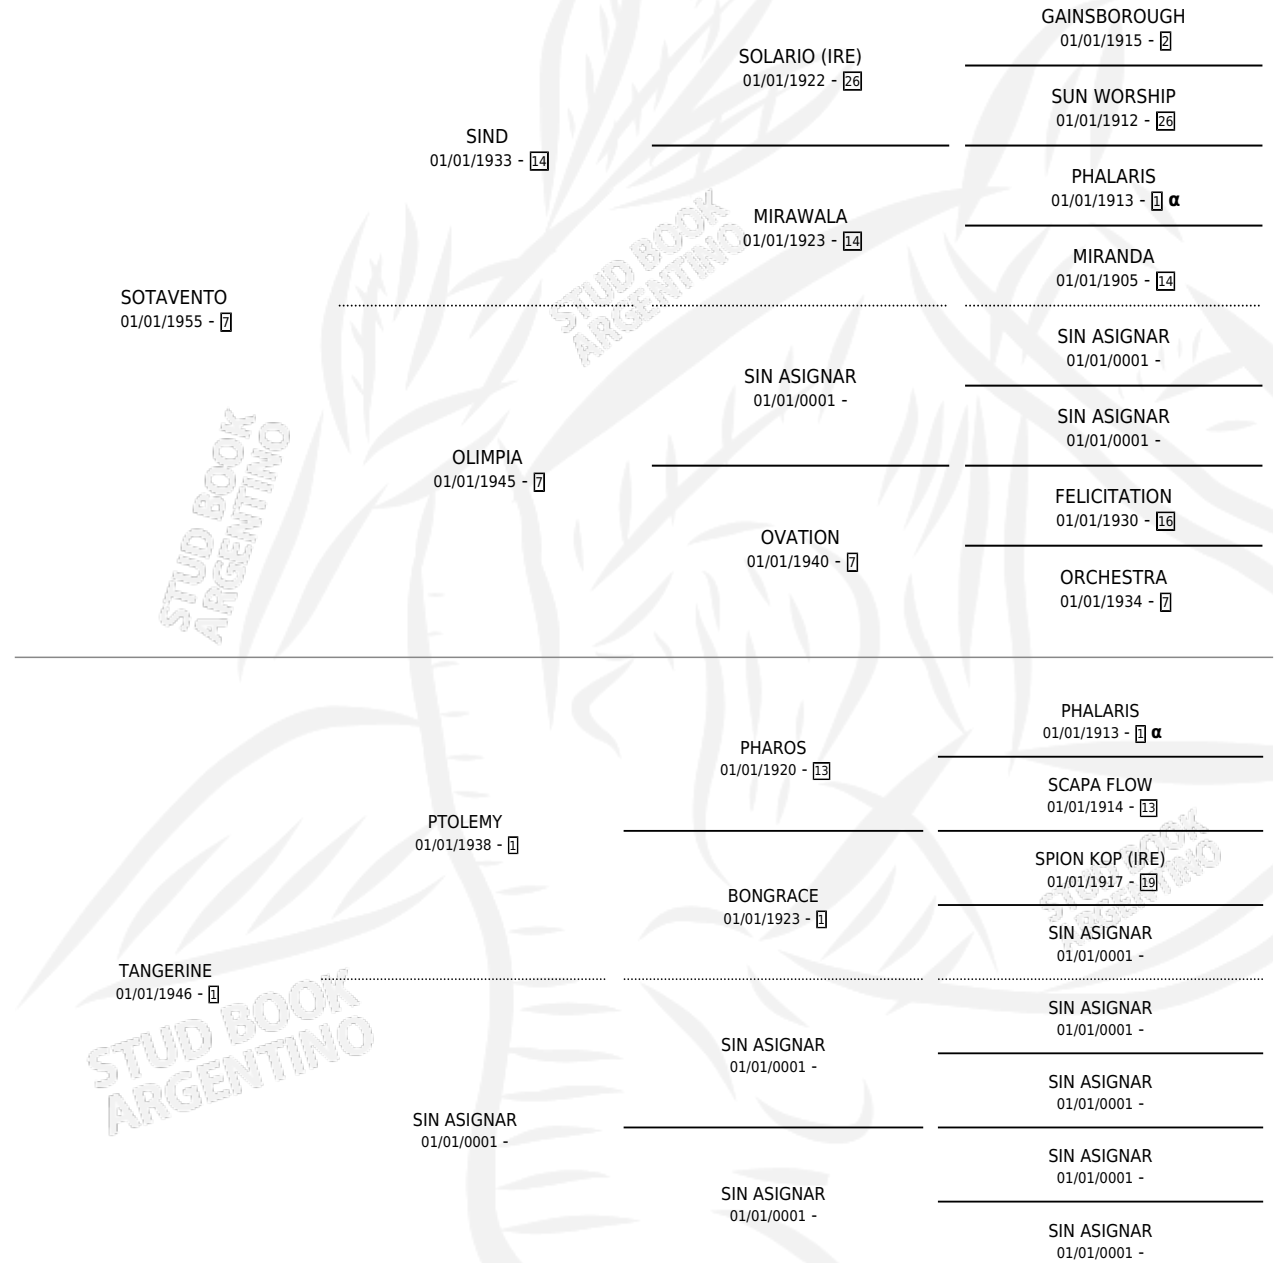

SOTACOLA

por SOTAVENTO y TANGERINE por PTOLEMY

Argentina · Hembra · Zaino Doradillo · SP · 01/01/1961
Familia 1 · Volumen 24

ESTADO

TIPIFICACIÓN SANGUÍNEA	X
TIPIFICACIÓN POR ADN	X
PASAPORTE	X
IDENTIFICACIÓN POR MICROCHIP	X
REPRODUCTOR	X

Lugar de nacimiento: Campo particular

Criador: Sin dato

~

HIJOS

	MACHOS	HEMBRAS
2 NACIERON	1	1
SIN ACTUACIONES		

PEDIGREE

INBREEDING : α

SOTACOLA