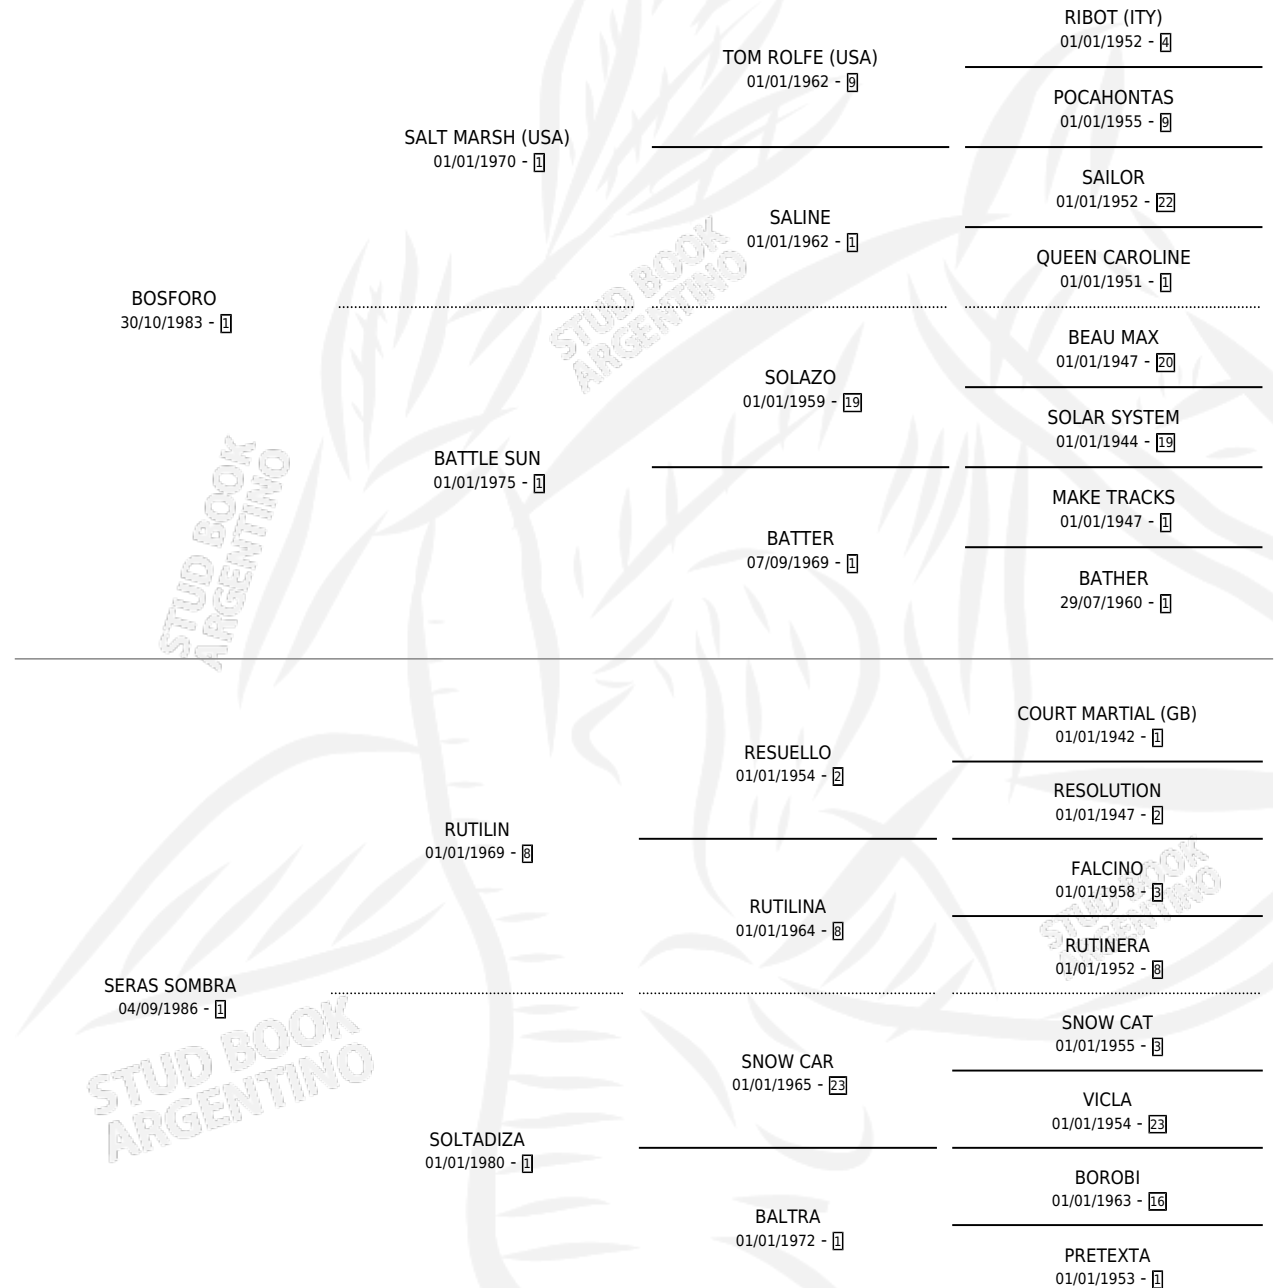

SERAS SIERVO

por BOSFORO y SERAS SOMBRA por RUTILIN

Argentina · Macho · Zaino · SP · 18/09/1993
Familia 1-o · Volumen 35

ESTADO

TIPIFICACIÓN SANGUÍNEA	X
TIPIFICACIÓN POR ADN	X
PASAPORTE	X
IDENTIFICACIÓN POR MICROCHIP	X
REPRODUCTOR	X

Lugar de nacimiento: La Cantora

Criador: Serra Marcelo Hector

PEDIGREE

CAMPAÑA

Solo carreras oficiales de Argentina

POR EDAD

EDAD	CC	1°	2°	3°	4°	5°	NP	CLC	CLG	CLCG1	CLGG1	IMPORTE	GANANCIA / CC
3 AÑOS	1	0	0	0	0	1	0	0	0	0	0	\$0	\$0
4 AÑOS	1	0	0	0	0	0	1	0	0	0	0	\$0	\$0
TOTALES	2	0	0	0	0	1	1	0	0	0	0	\$0	\$0
%		0.0%	0.0%	0.0%	0.0%	50.0%	50.0%	0.0%	0.0%	0.0%	0.0%		