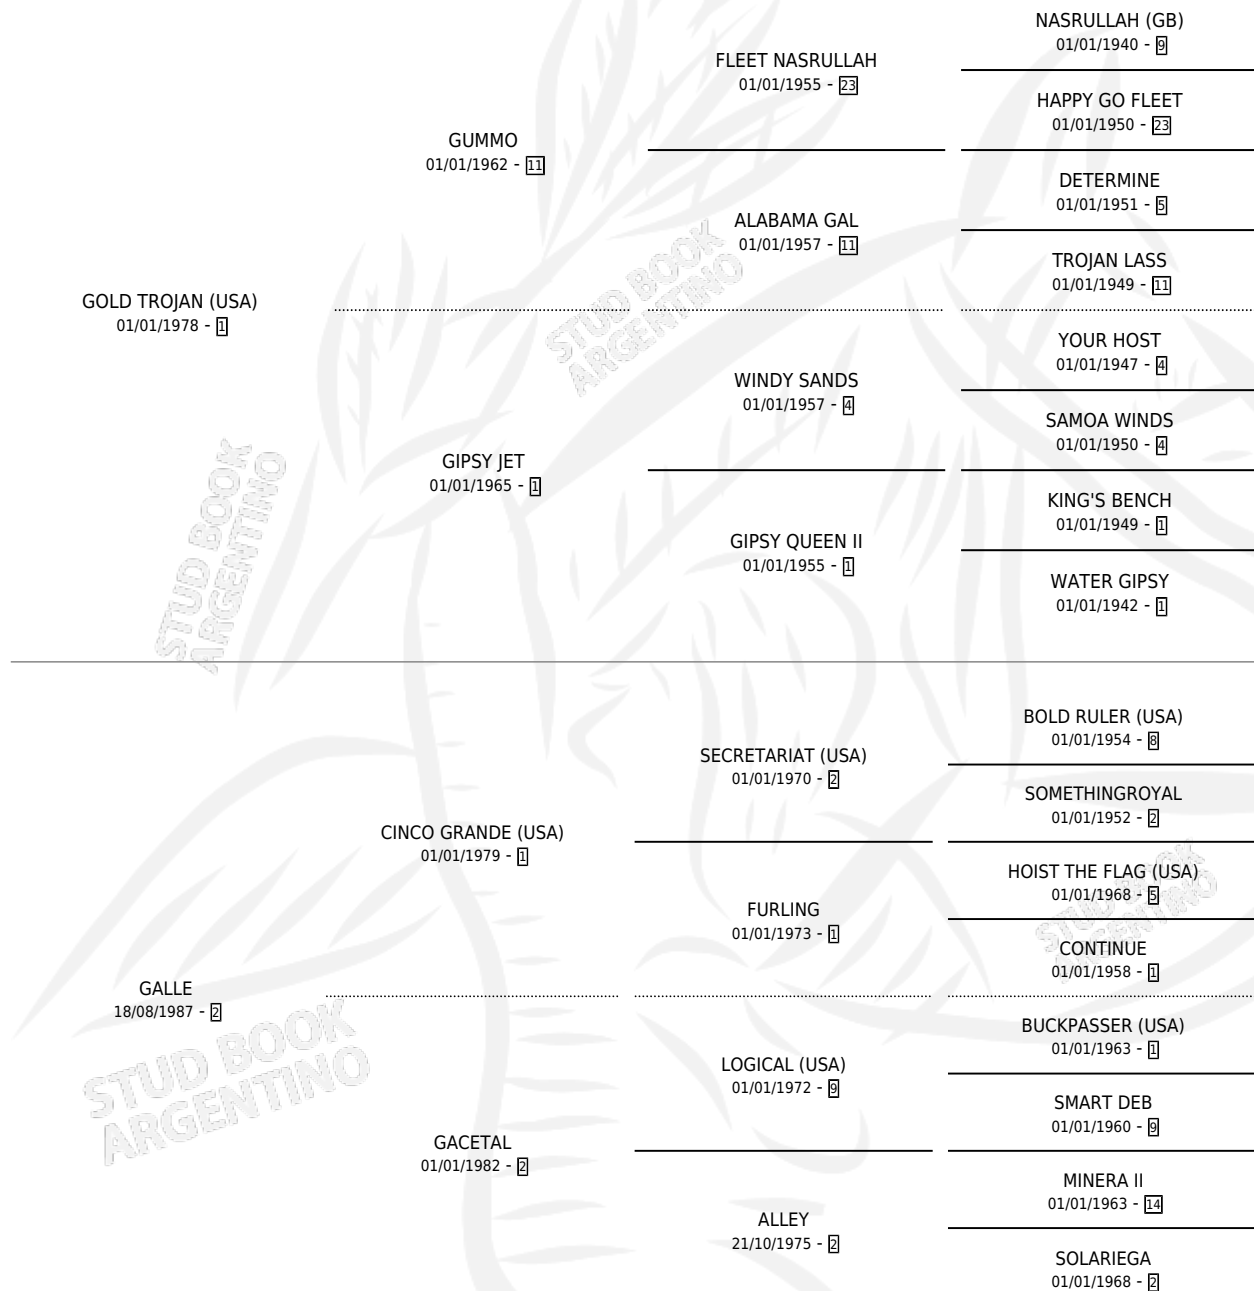

FIVE FACES

por **GOLD TROJAN (USA)** y **GALLE** por **CINCO GRANDE (USA)**

Argentina · Hembra · Alazan · SP · 11/08/1993
Familia 2-u · Volumen 35

ESTADO

TIPIFICACIÓN SANGUÍNEA	✓
TIPIFICACIÓN POR ADN	✓
PASAPORTE	X
IDENTIFICACIÓN POR MICROCHIP	X
REPRODUCTOR	✓

Lugar de nacimiento: J.c.c.

Criador: Pavon y Los Medanos

~

HIJOS

	MACHOS	HEMBRAS
5 NACIERON	3	2
4 CORRIERON	2	2

SIN ACTUACIONES

PEDIGREE

CAMPAÑA

Solo carreras oficiales de Argentina

POR EDAD

EDAD	CC	1°	2°	3°	4°	5°	NP	CLC	CLG	CLCG1	CLGG1	IMPORTE	GANANCIA / CC
3 AÑOS	3	1	1	0	0	0	1	0	0	0	0	\$5,400	\$1,800
4 AÑOS	4	0	0	0	0	0	4	0	0	0	0	\$0	\$0
TOTALES	7	1	1	0	0	0	5	0	0	0	0	\$5,400	\$771
%		14.3%	14.3%	0.0%	0.0%	0.0%	71.4%	0.0%	0.0%	0.0%	0.0%		