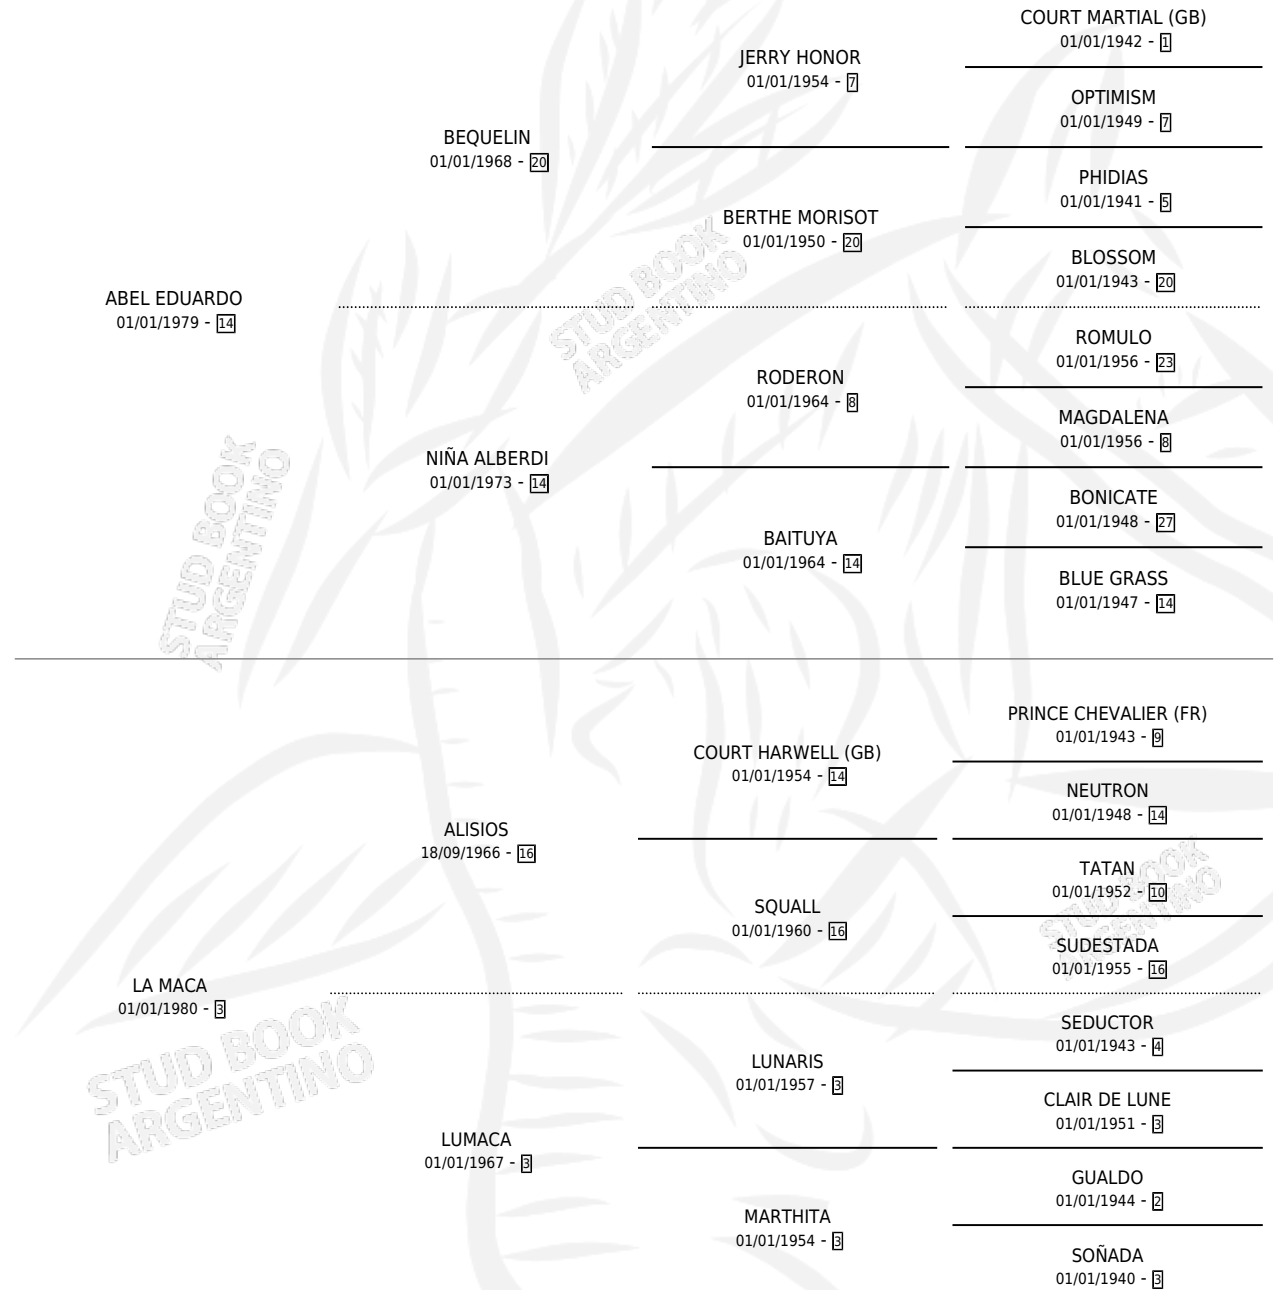

ABEL MACANUDO

por ABEL EDUARDO y LA MACA por ALISIOS

Argentina · Macho · Alazan · SP · 11/09/1993
Familia 3-f · Volumen 35

ESTADO

TIPIFICACIÓN SANGUÍNEA	X
TIPIFICACIÓN POR ADN	X
PASAPORTE	X
IDENTIFICACIÓN POR MICROCHIP	X
REPRODUCTOR	X

Lugar de nacimiento: Don Simon

Criador: Sin dato

PEDIGREE