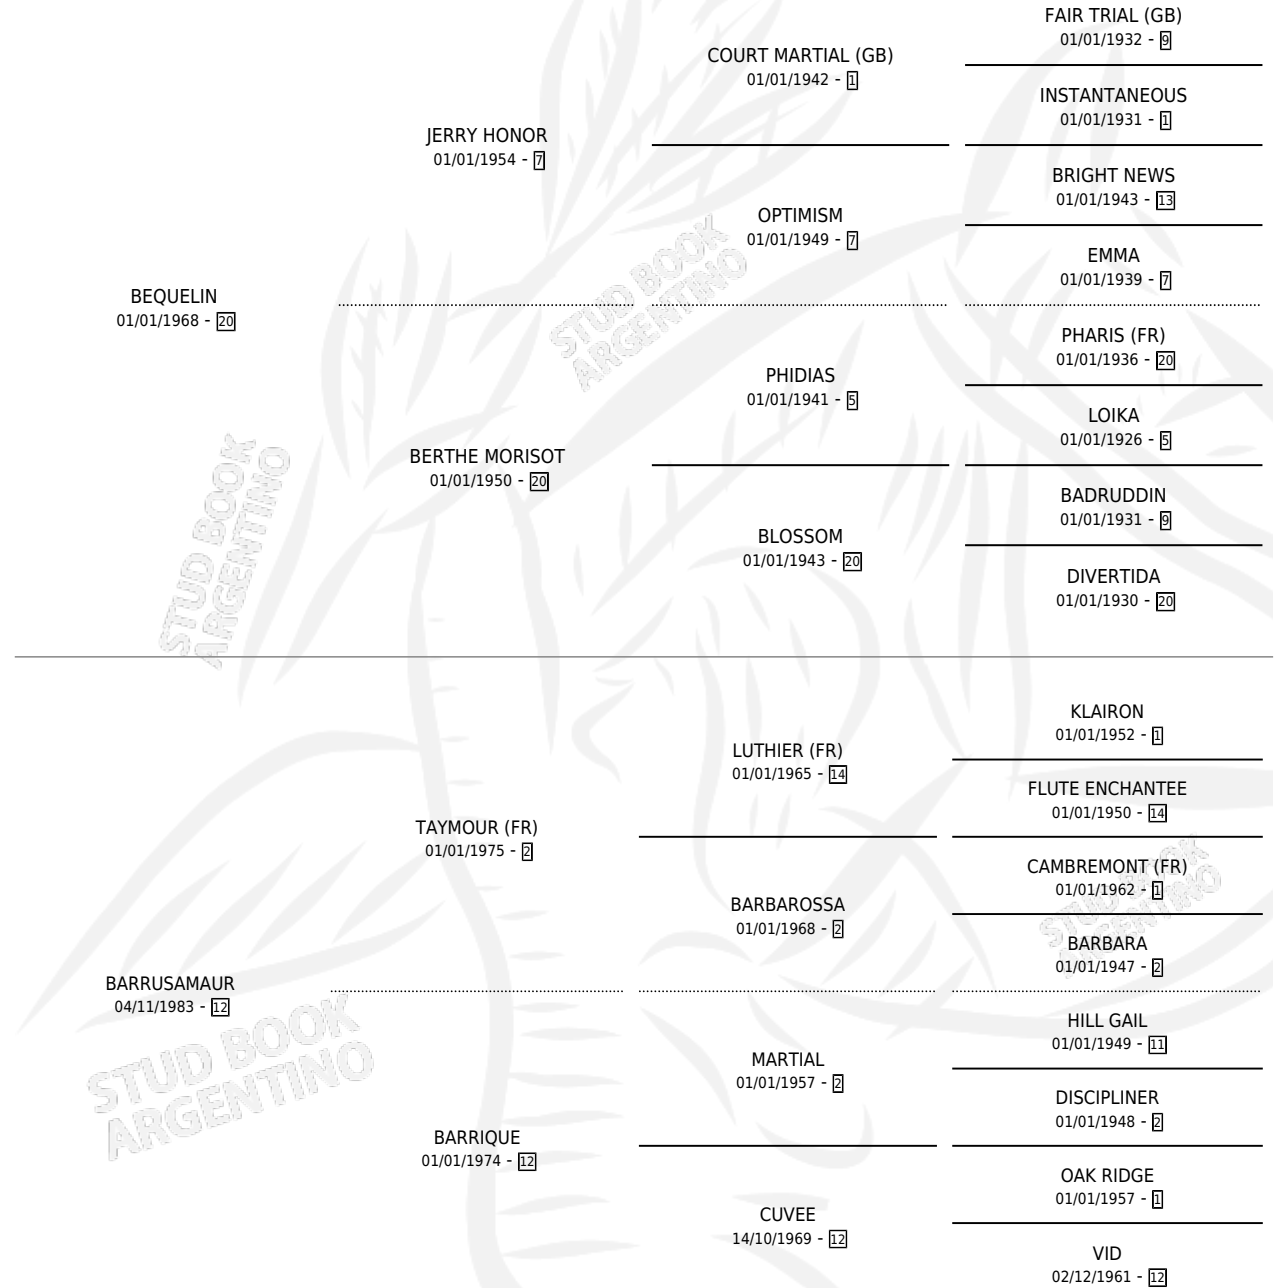

BARRO BUENO

por **BEQUELIN** y **BARRUSAMAUR** por **TAYMOUR (FR)**

Argentina · Macho · Alazan · SP · 12/09/1993
Familia 12-d · Volumen 35

ESTADO

TIPIFICACIÓN SANGUÍNEA	X
TIPIFICACIÓN POR ADN	X
PASAPORTE	X
IDENTIFICACIÓN POR MICROCHIP	X
REPRODUCTOR	X

Lugar de nacimiento: Don Simon

Criador: Don Simon

PEDIGREE

BARRO BUENO

Datos oficiales del Stud Book Argentino

Documento generado el 10/05/2026

studbook.org.ar