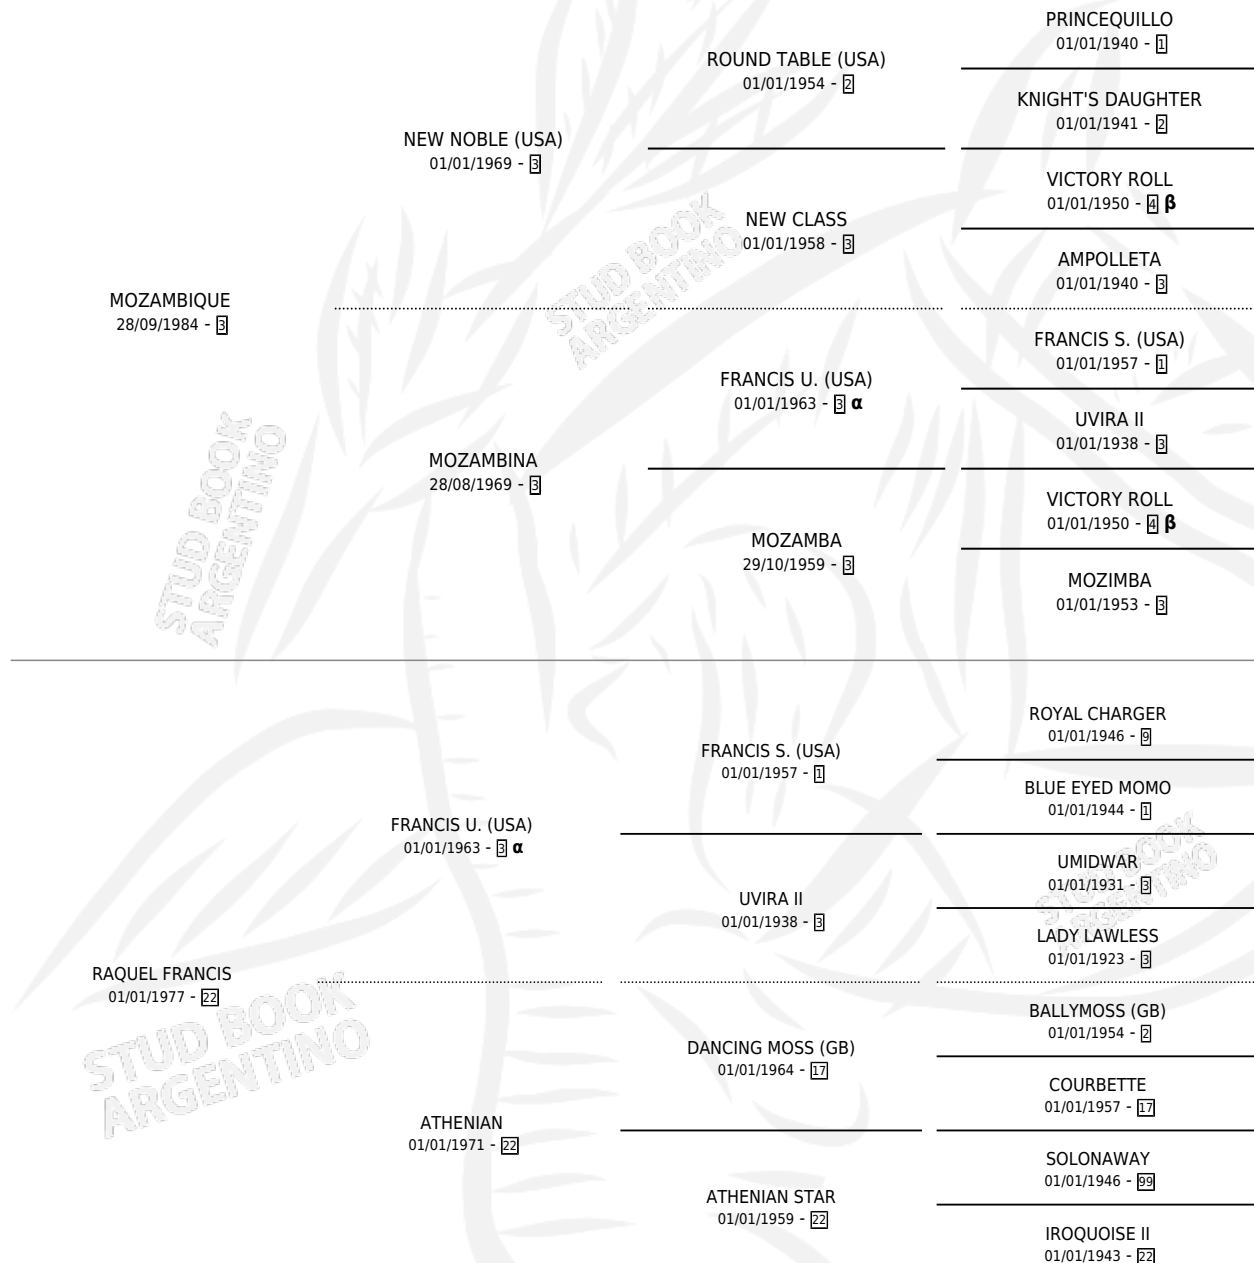

MOZO RANQUEL

por MOZAMBIQUE y RAQUEL FRANCIS por FRANCIS U. (USA)

Argentina · Macho · Zaino · SP · 30/08/1993
Familia 22-d · Volumen 35

ESTADO

TIPIFICACIÓN SANGUÍNEA	X
TIPIFICACIÓN POR ADN	X
PASAPORTE	X
IDENTIFICACIÓN POR MICROCHIP	X
REPRODUCTOR	X

Lugar de nacimiento: Don Simon
Criador: Don Simon

PEDIGREE

INBREEDING : α, β

CAMPAÑA

Solo carreras oficiales de Argentina

POR EDAD

EDAD	CC	1°	2°	3°	4°	5°	NP	CLC	CLG	CLCG1	CLGG1	IMPORTE	GANANCIA / CC
4 AÑOS	4	0	0	0	0	0	4	0	0	0	0	\$0	\$0
TOTALES	4	0	0	0	0	0	4	0	0	0	0	\$0	\$0
%		0.0%	0.0%	0.0%	0.0%	0.0%	100%	0.0%	0.0%	0.0%	0.0%		

No placés en La Plata, San Isidro y Palermo en 4 carreras disputadas.

POR DISTANCIA

HIPODROMO	CC	1°	2°	3°	4°	5°	NP	CLC	CLG	CLCG1	CLGG1	IMPORTE
PALERMO	1	0	0	0	0	0	1	0	0	0	0	\$0
1000 MTS	1	0	0	0	0	0	1	0	0	0	0	\$0
LA PLATA	2	0	0	0	0	0	2	0	0	0	0	\$0
1200 MTS	1	0	0	0	0	0	1	0	0	0	0	\$0
1100 MTS	1	0	0	0	0	0	1	0	0	0	0	\$0
SAN ISIDRO	1	0	0	0	0	0	1	0	0	0	0	\$0
1000 MTS	1	0	0	0	0	0	1	0	0	0	0	\$0