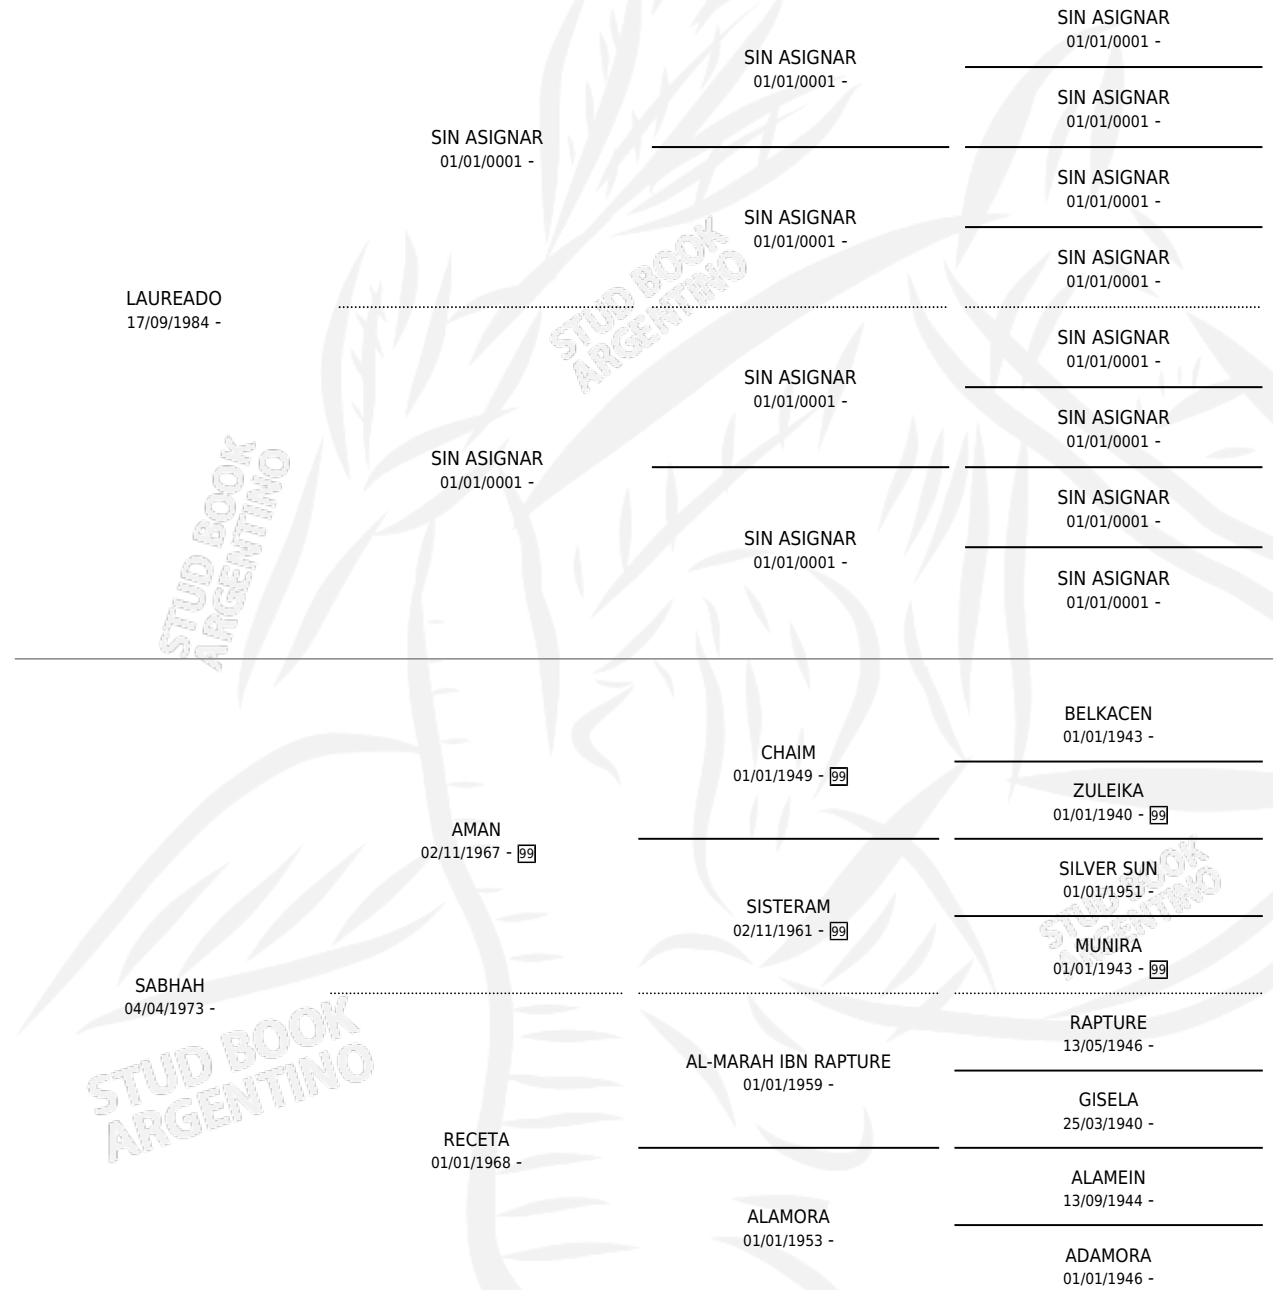

SAHARA

por LAUREADO y SABHAH por AMAN

Argentina · Hembra · Tordillo · AP · 16/09/1993
Familia · Volumen 35

ESTADO

TIPIFICACIÓN SANGUÍNEA	X
TIPIFICACIÓN POR ADN	X
PASAPORTE	X
IDENTIFICACIÓN POR MICROCHIP	X
REPRODUCTOR	✓

Lugar de nacimiento: Rio Alto

Criador: Sin dato

~

HIJOS

	MACHOS	HEMBRAS
2 NACIERON	0	2
SIN ACTUACIONES		

PEDIGREE