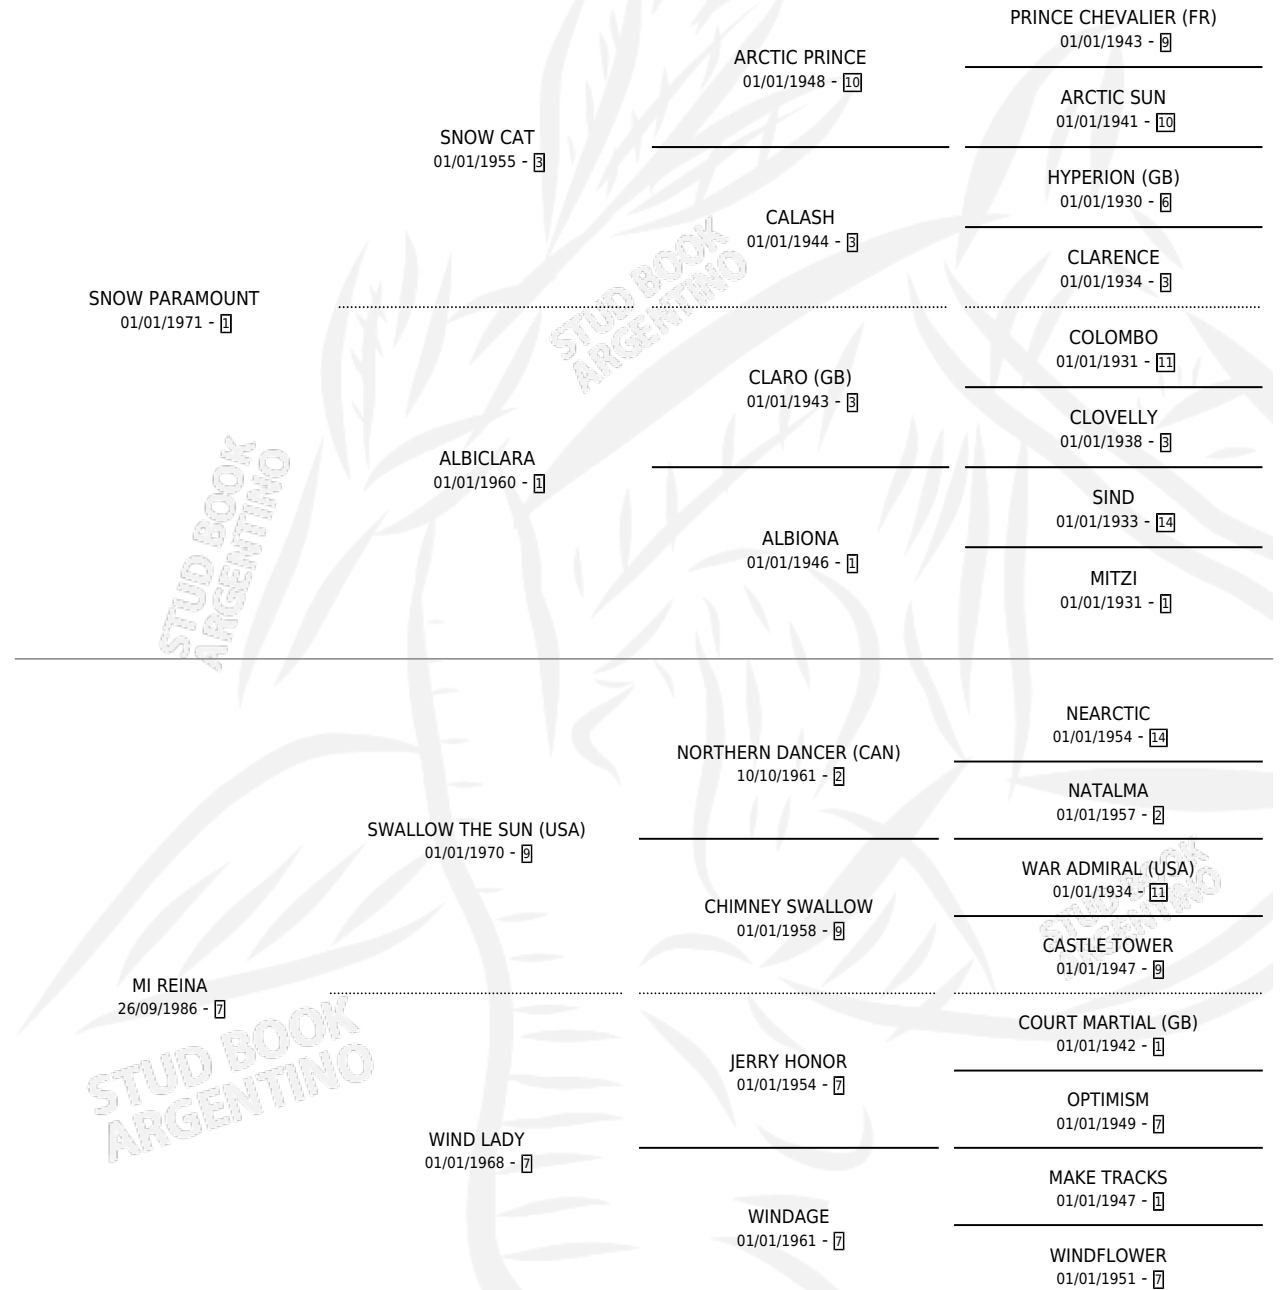

SABOTAJE

por SNOW PARAMOUNT y MI REINA por SWALLOW THE SUN (USA)

Argentina · Macho · Alazan o Tordillo · SP · 10/09/1993
Familia 7 · Volumen 35

ESTADO

TIPIFICACIÓN SANGUÍNEA	X
TIPIFICACIÓN POR ADN	X
PASAPORTE	X
IDENTIFICACIÓN POR MICROCHIP	X
REPRODUCTOR	X

Lugar de nacimiento: R.c.b.

Criador: R.c.b.

PEDIGREE

SABOTAJE

Datos oficiales del Stud Book Argentino

Documento generado el 10/05/2026

studbook.org.ar