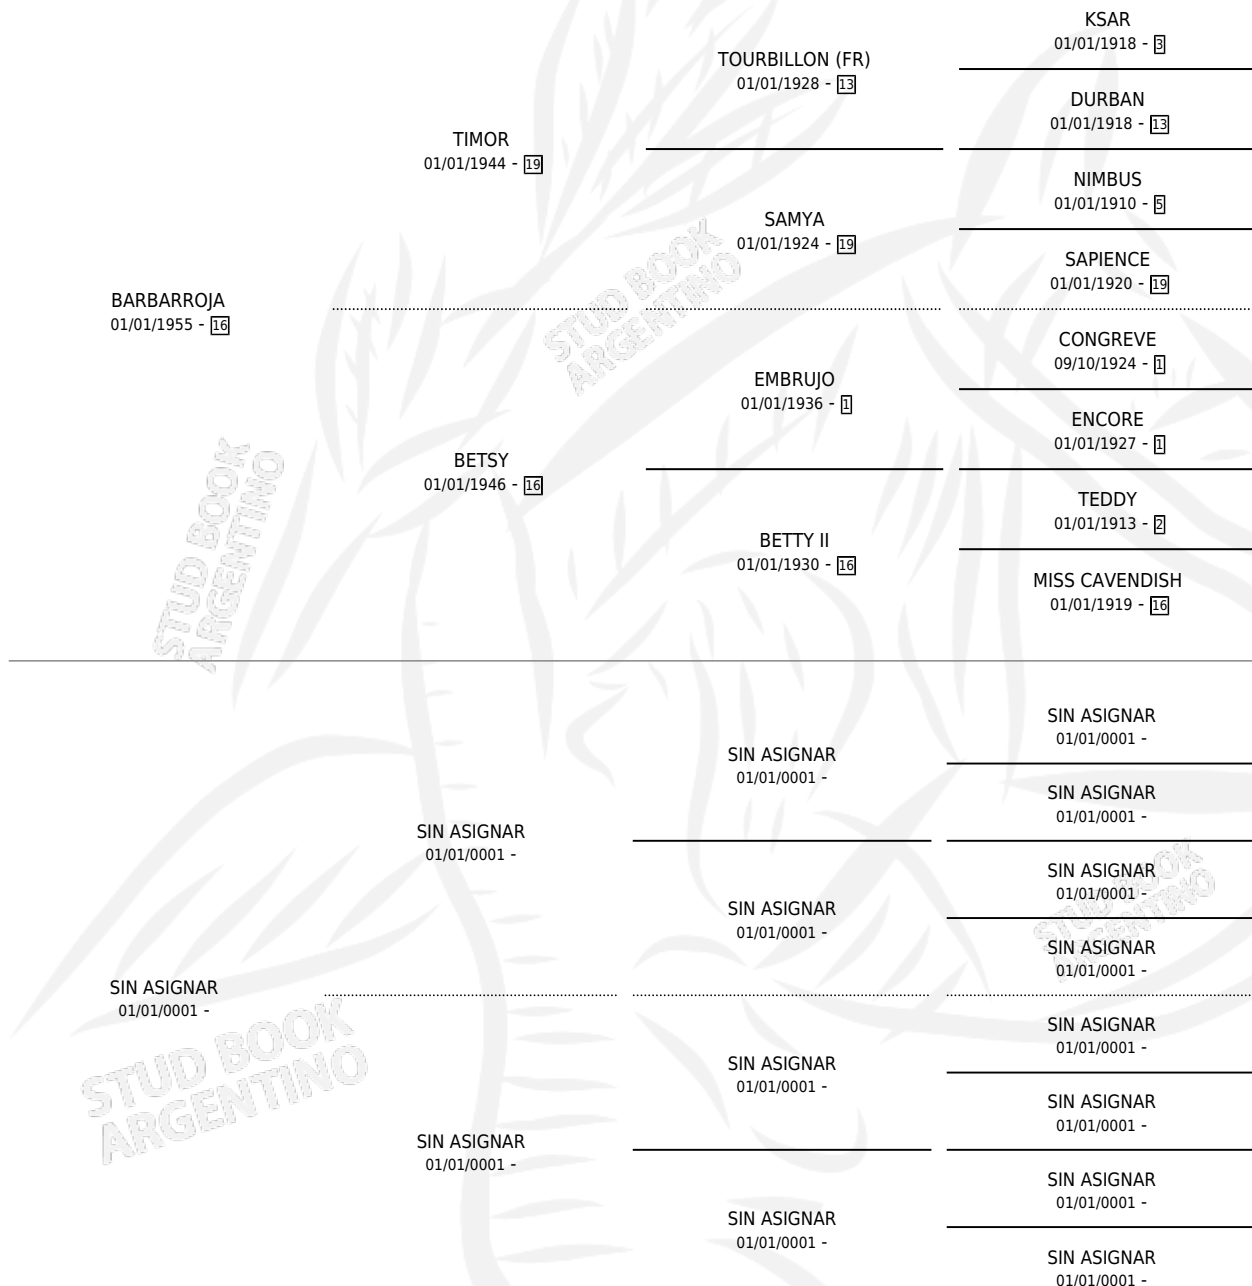

BRIANZA

PEDIGREE

por BARBARROJA y SIN ASIGNAR por SIN ASIGNAR

Argentina · Hembra · Alazan Tostado · SP · 01/01/1971
Familia · Volumen 27

ESTADO

TIPIFICACIÓN SANGUÍNEA	X
TIPIFICACIÓN POR ADN	X
PASAPORTE	X
IDENTIFICACIÓN POR MICROCHIP	X
REPRODUCTOR	✓

Lugar de nacimiento: Campo particular

Criador: Cendoya Jose N

~

HIJOS

	MACHOS	HEMBRAS
4 NACIERON	2	2
1 CORRIERON	1	0

SIN ACTUACIONES