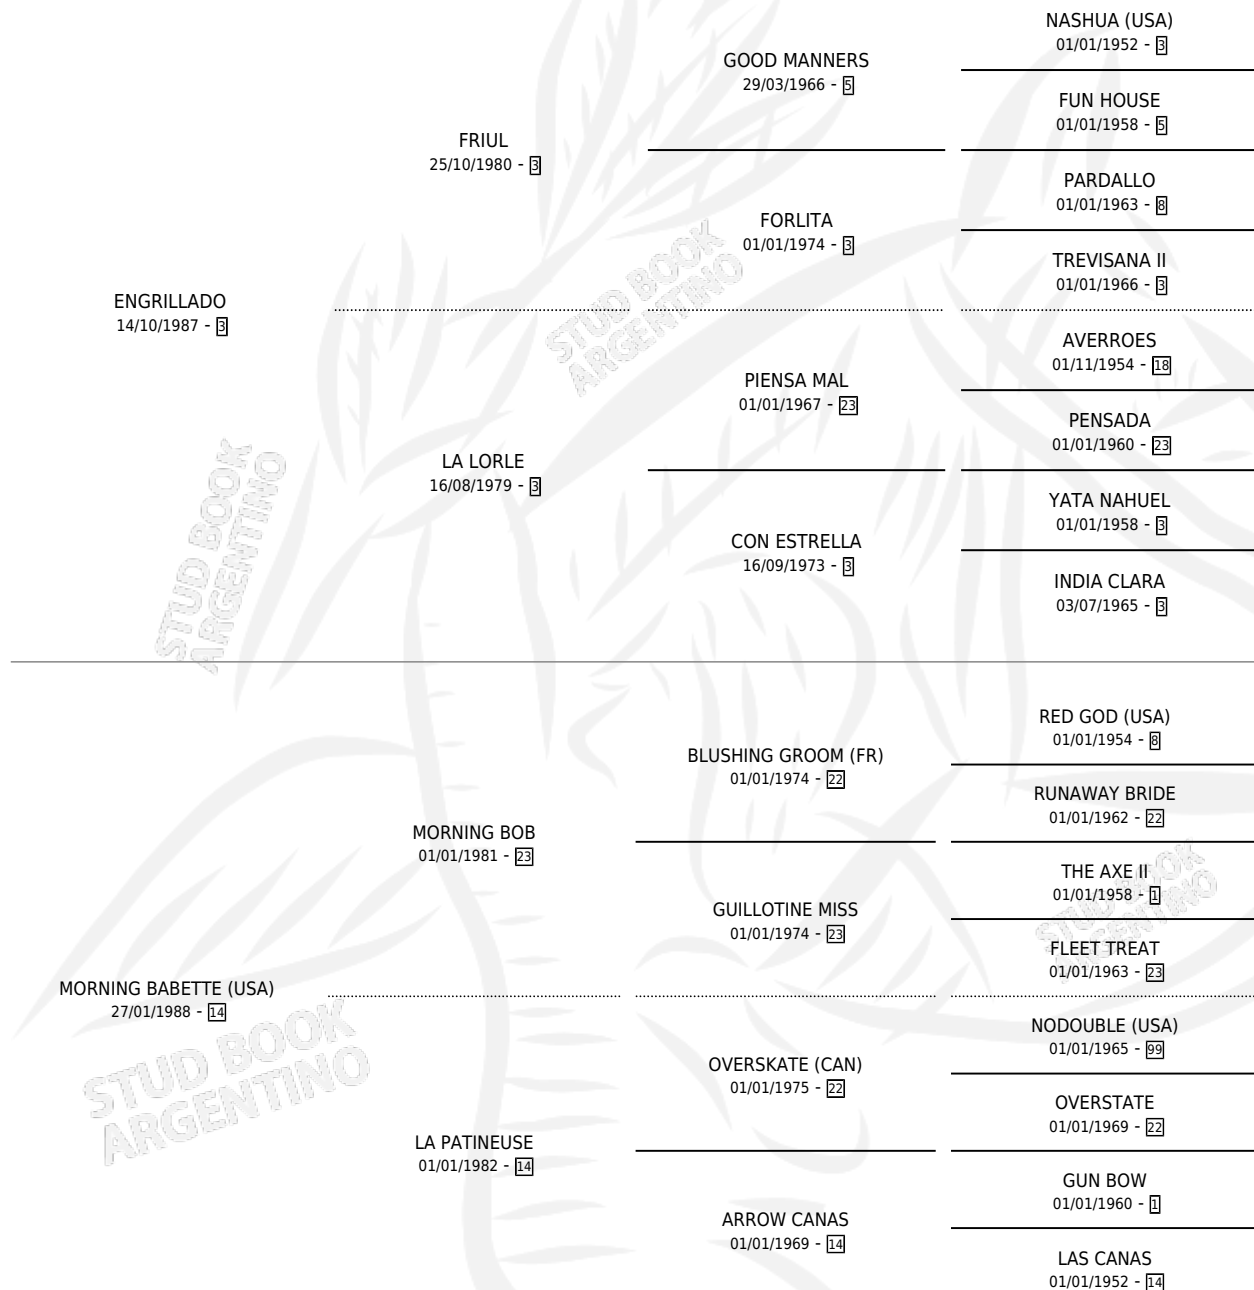

ENFADADO

por **ENGRILLADO** y **MORNING BABETTE (USA)** por **MORNING BOB**

Argentina · Macho · Tordillo · SP · 22/08/1993
Familia 14-c · Volumen 35

ESTADO

TIPIFICACIÓN SANGUÍNEA	X
TIPIFICACIÓN POR ADN	X
PASAPORTE	X
IDENTIFICACIÓN POR MICROCHIP	X
REPRODUCTOR	X

Lugar de nacimiento: De La Pomme

Criador: De La Pomme

PEDIGREE

CAMPAÑA

Solo carreras oficiales de Argentina

POR EDAD

EDAD	CC	1°	2°	3°	4°	5°	NP	CLC	CLG	CLCG1	CLGG1	IMPORTE	GANANCIA / CC
2 AÑOS	1	0	0	0	0	0	1	0	0	0	0	\$0	\$0
3 AÑOS	7	2	1	1	0	0	3	0	0	0	0	\$19,324	\$2,761
4 AÑOS	4	0	1	0	0	0	3	0	0	0	0	\$1,368	\$342
5 AÑOS	3	3	0	0	0	0	0	0	0	0	0	\$17,900	\$5,967
6 AÑOS	3	0	0	0	0	1	2	1	0	0	0	\$0	\$0
TOTALES	18	5	2	1	0	1	9	1	0	0	0	\$38,592	\$2,144
%		27.8%	11.1%	5.6%	0.0%	5.6%	50.0%	5.6%	0.0%	0.0%	0.0%		

Ganador de 5 carreras en San Isidro y Palermo - \$38,592, a los 3 y 5 años, incluso Filon (H).

POR DISTANCIA

HIPODROMO	CC	1°	2°	3°	4°	5°	NP	CLC	CLG	CLCG1	CLGG1	IMPORTE
PALERMO	5	2	0	0	0	1	2	1	0	0	0	\$12,200
2000 MTS	1	0	0	0	0	1	0	1	0	0	0	\$0
1400 MTS	1	0	0	0	0	0	1	0	0	0	0	\$0
1800 MTS	2	1	0	0	0	0	1	0	0	0	0	\$5,200
1600 MTS	1	1	0	0	0	0	0	0	0	0	0	\$7,000
SAN ISIDRO	13	3	2	1	0	0	6	0	0	0	0	\$26,392
1600 MTS	5	3	1	0	0	0	0	0	0	0	0	\$24,040
1800 MTS	1	0	1	0	0	0	0	0	0	0	0	\$1,368
1400 MTS	2	0	0	0	0	0	2	0	0	0	0	\$0
2000 MTS	5	0	0	1	0	0	4	0	0	0	0	\$984