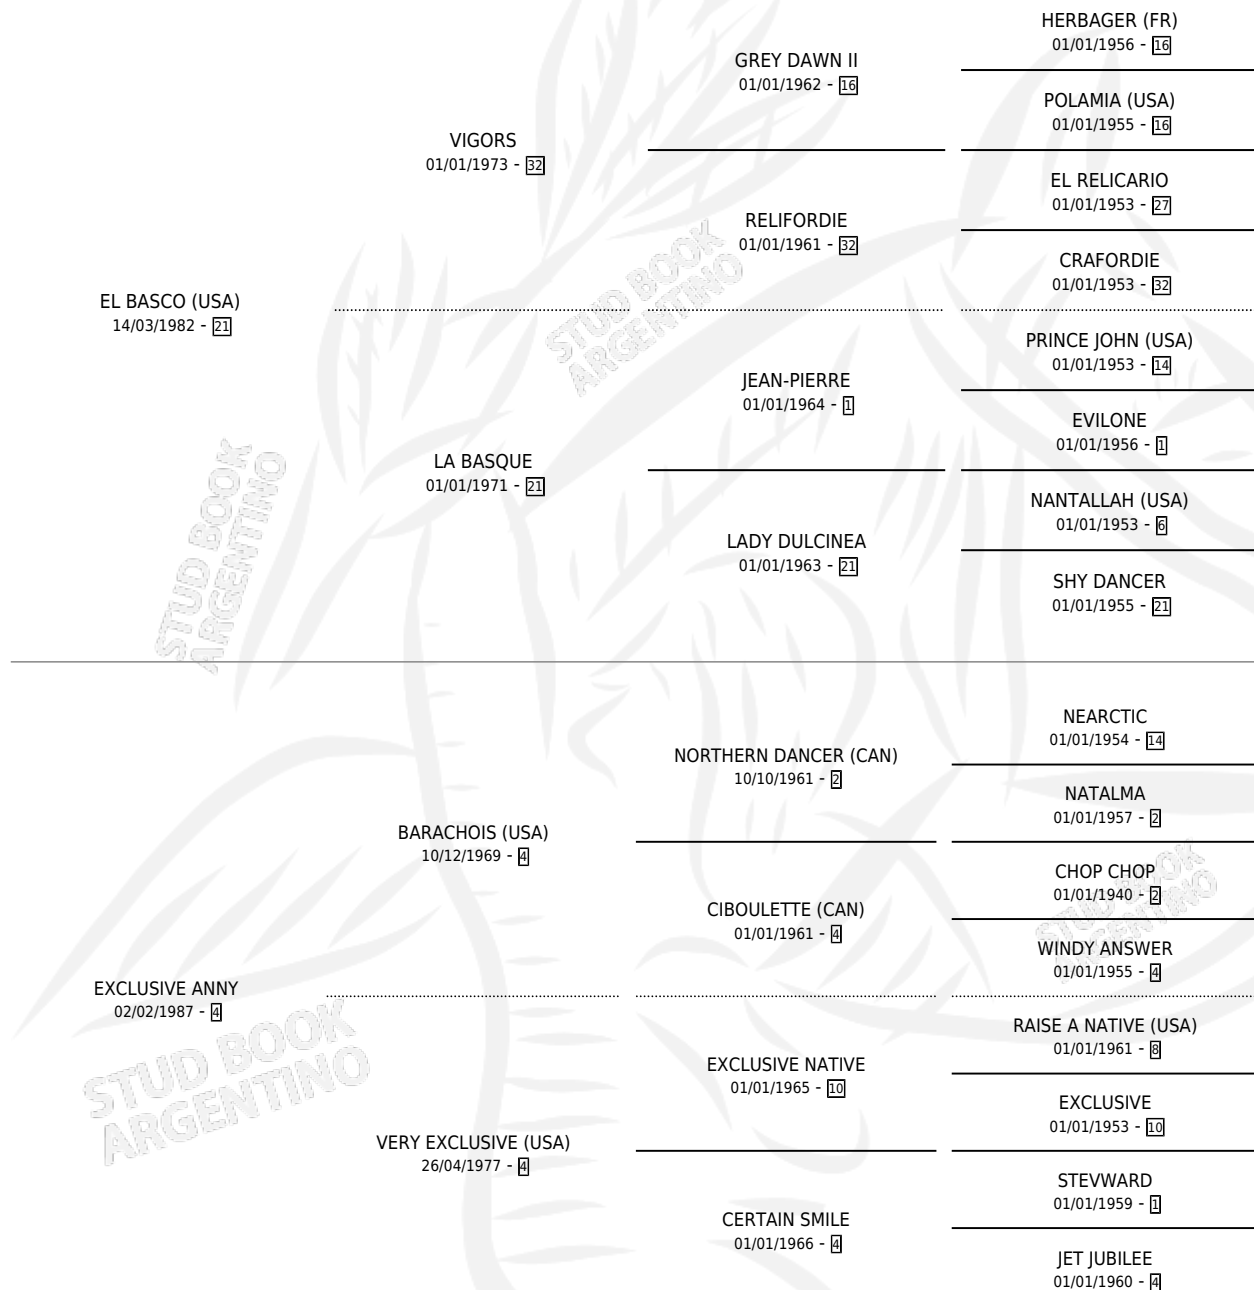

EL TABU

por **EL BASCO (USA)** y **EXCLUSIVE ANNY** por **BARACHOIS (USA)**

Argentina · Macho · Alazan Tostado · SP · 24/08/1993
Familia 4-r · Volumen 35

ESTADO

TIPIFICACIÓN SANGUÍNEA	✓
TIPIFICACIÓN POR ADN	X
PASAPORTE	X
IDENTIFICACIÓN POR MICROCHIP	X
REPRODUCTOR	X

Lugar de nacimiento: De La Pomme

Criador: De La Pomme

PEDIGREE

EXPORTACIÓN / IMPORTACIÓN

FECHA	MOVIMIENTO	PAÍS
01/09/1995	EXPORTADO	CHILE

EL TABU

Datos oficiales del Stud Book Argentino

Documento generado el 09/05/2026