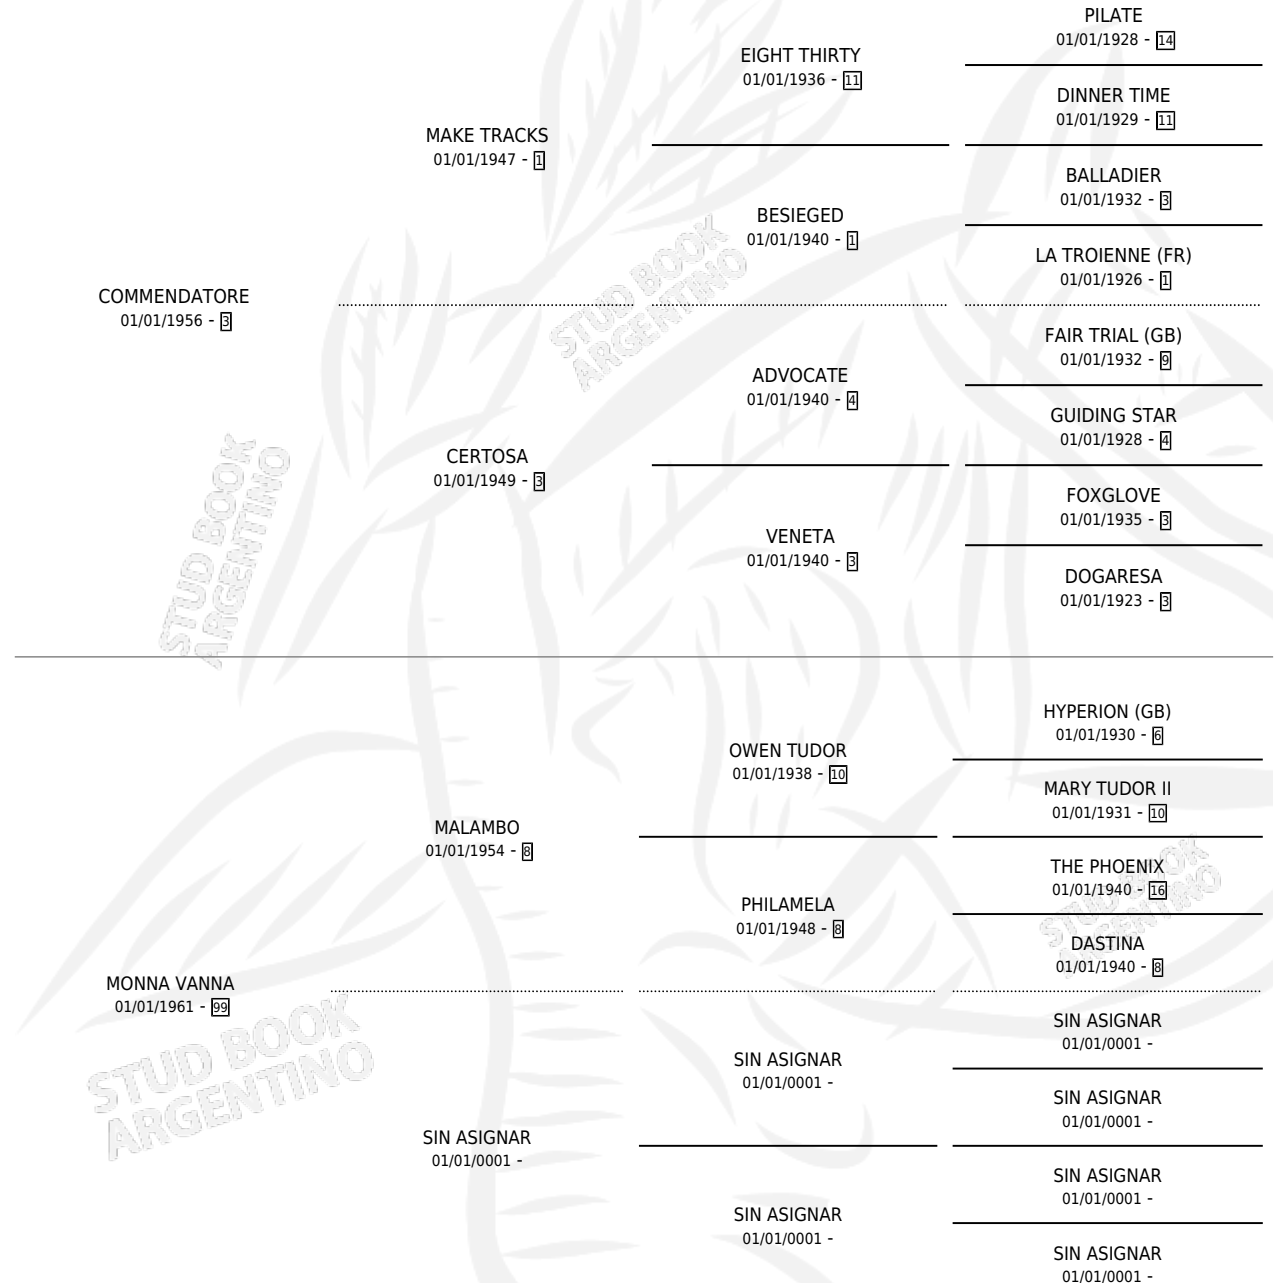

CANDELA

por **COMMENDATORE** y **MONNA VANNA** por **MALAMBO**

Argentina · Hembra · Zaino · SP · 01/01/1971
Familia 99 · Volumen 27

ESTADO

TIPIFICACIÓN SANGUÍNEA	X
TIPIFICACIÓN POR ADN	X
PASAPORTE	X
IDENTIFICACIÓN POR MICROCHIP	X
REPRODUCTOR	✓

Lugar de nacimiento: Campo particular

Criador: Sin dato

~

HIJOS

	MACHOS	HEMBRAS
7 NACIERON	1	6
3 CORRIERON	1	2
1 GANARON	0	1
0 GANADORES CL	0 GANADORES GR	0 GANADORES G1

PEDIGREE